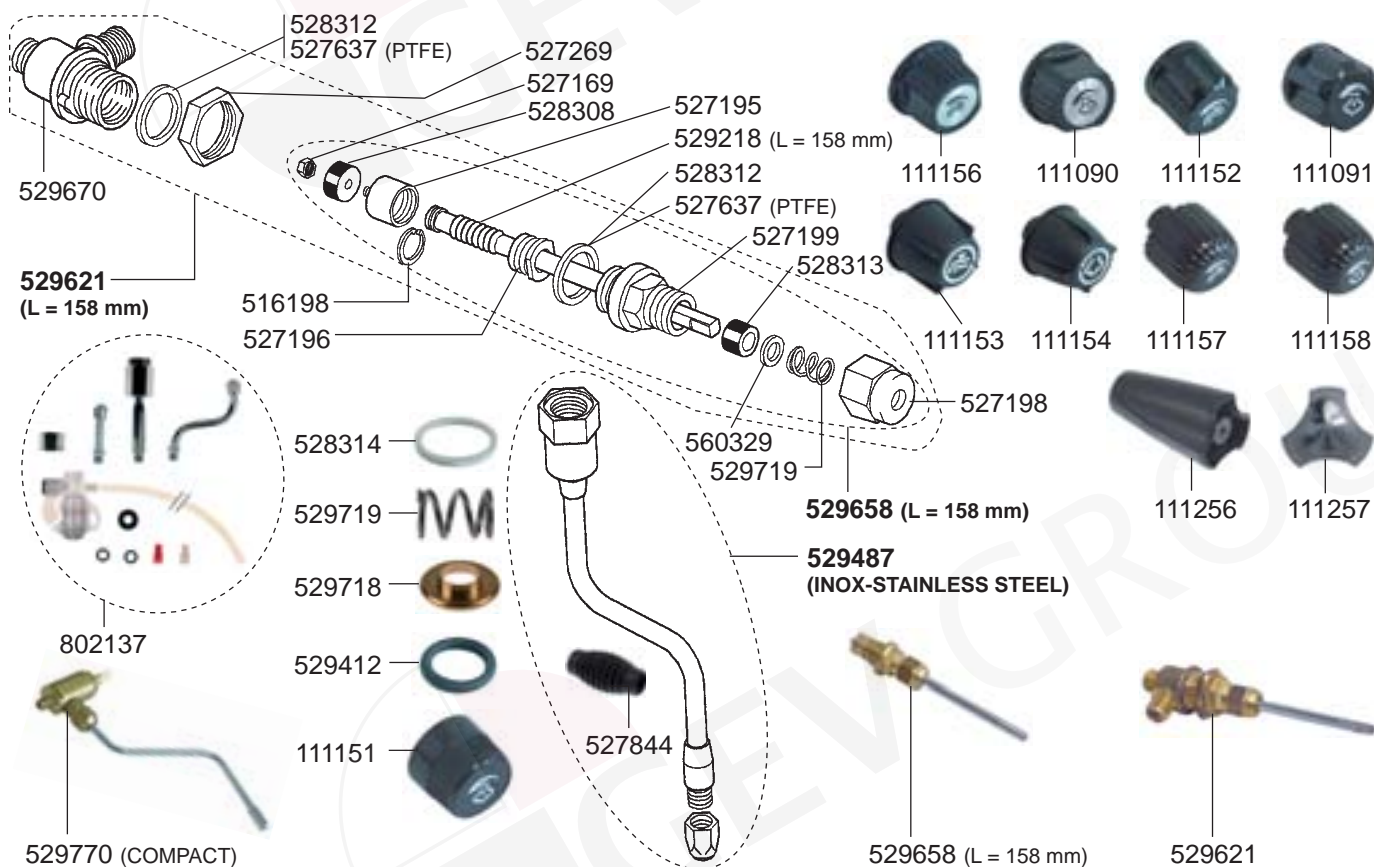

STEAM/WATER TAPS