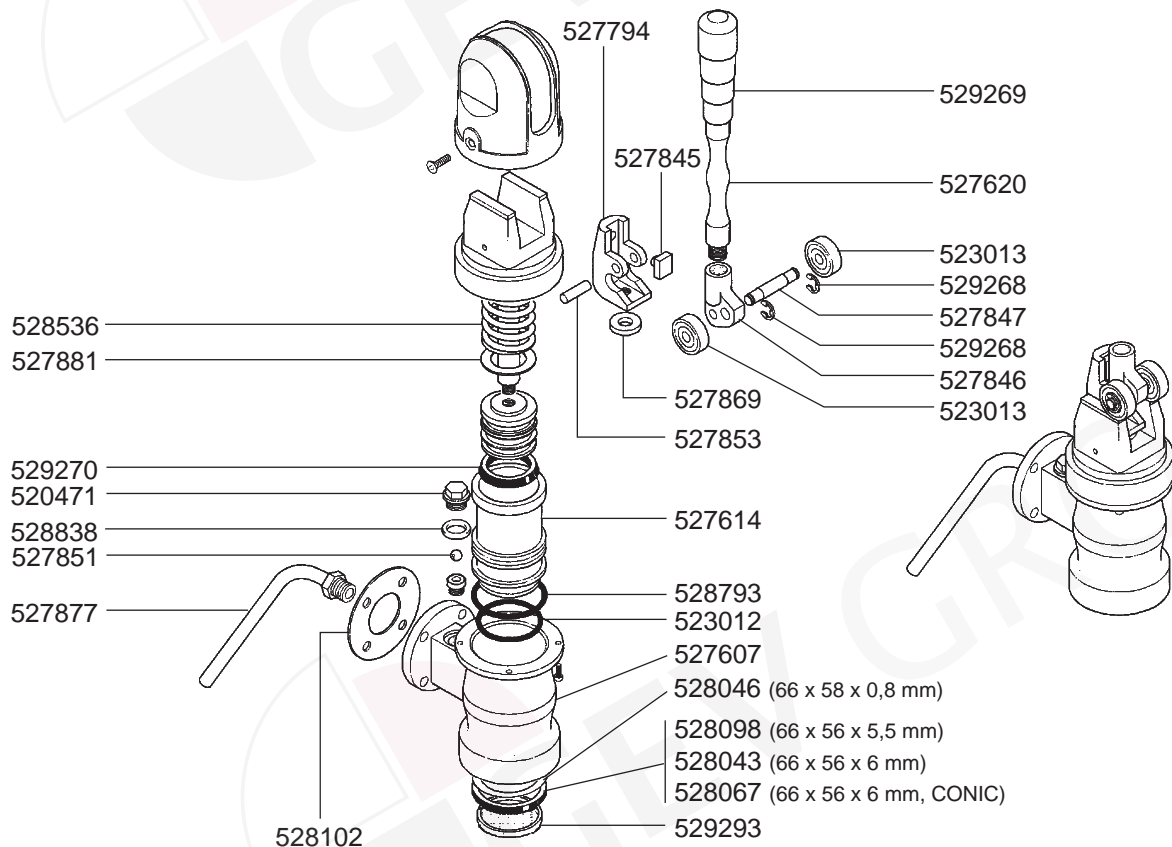

GROUP AL-SMMA