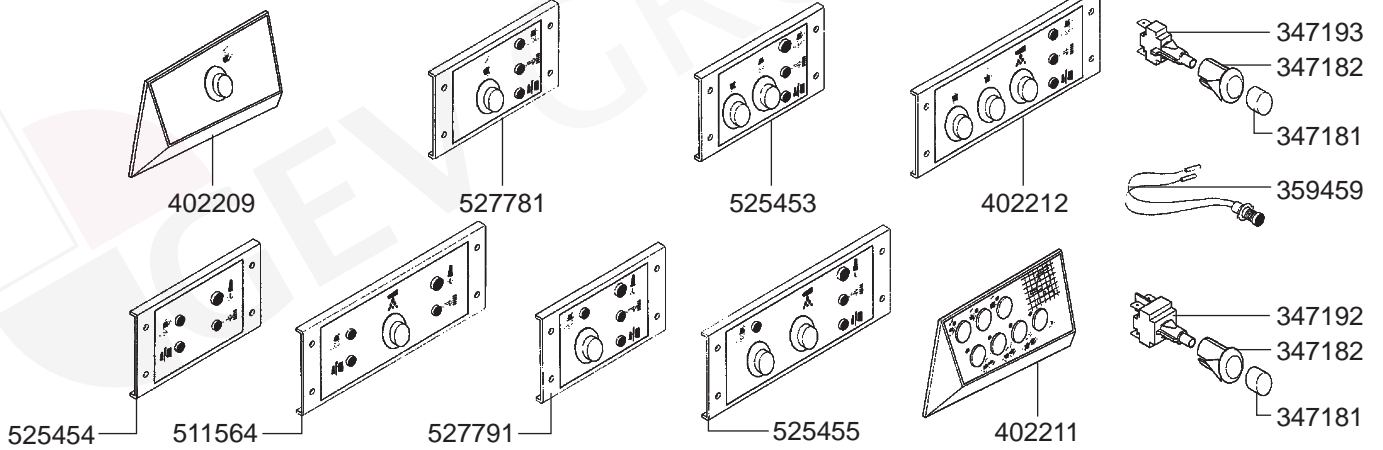

ELECTRICAL COMPONENTS SIBILLA/GLORIA

SIBILLA