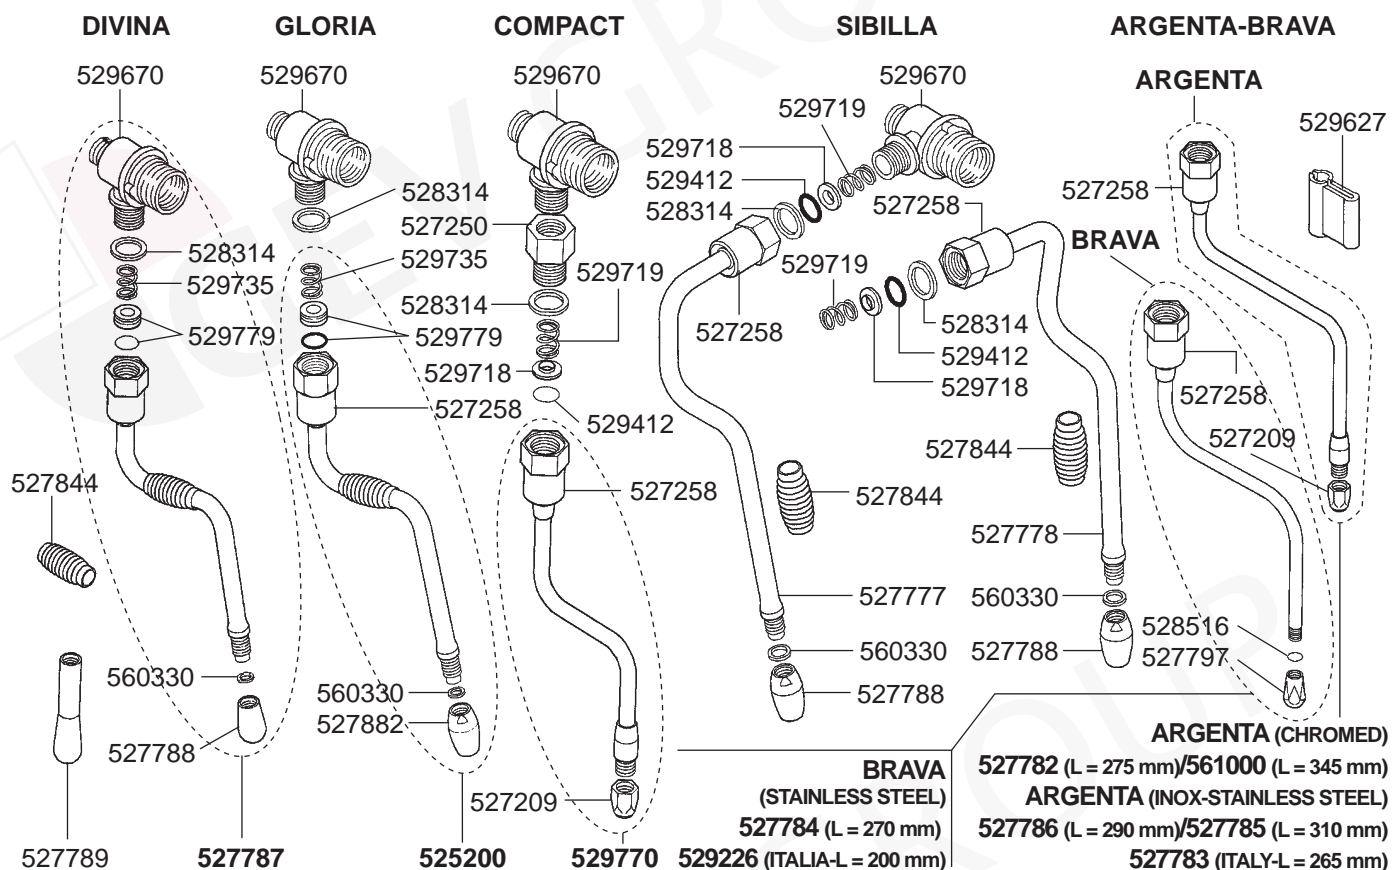

STEAM/WATER TAPS