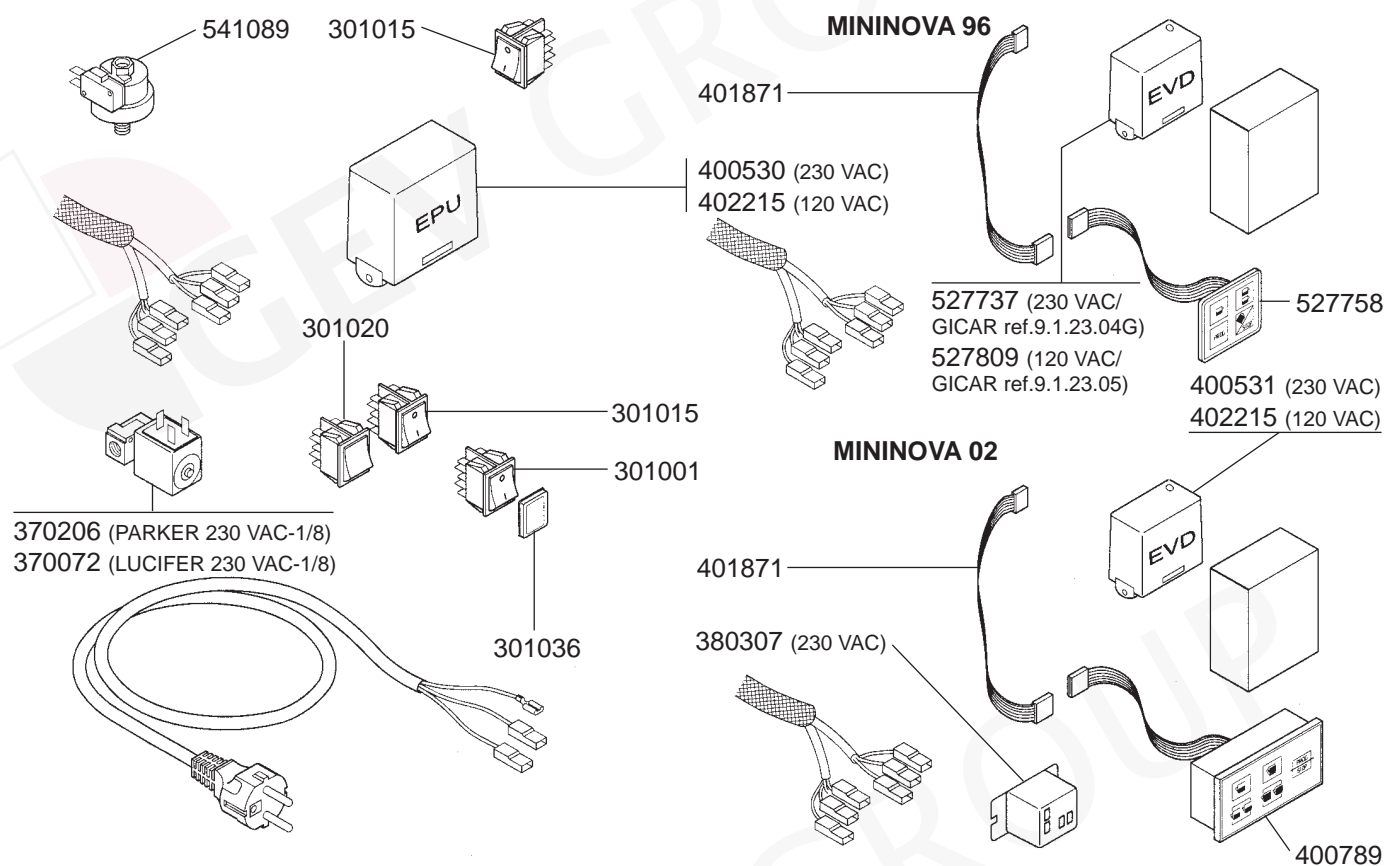

ELECTRICAL COMPONENTS MINI NOVA