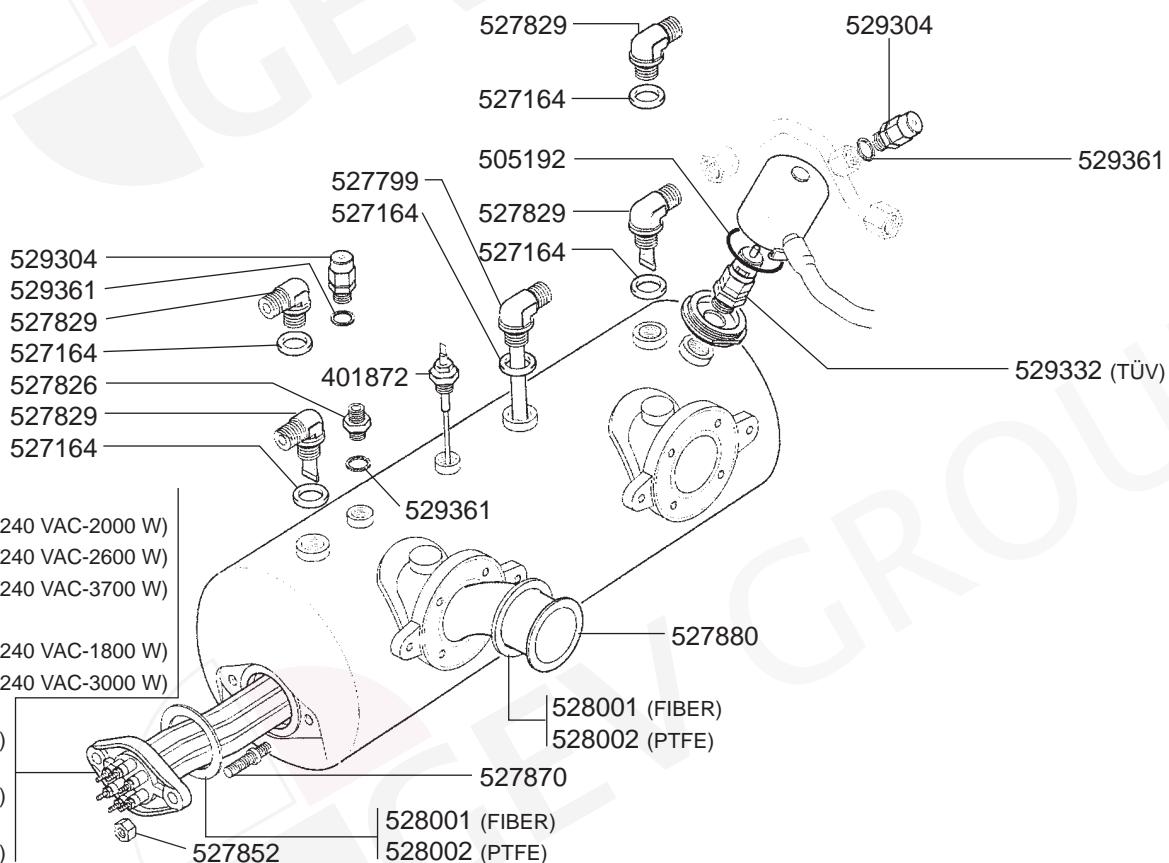

BOILER VARIOUS VENUS

4 POLES

- 417039 (1 GR, 230/240 VAC-2000 W)
- 417040 (2 GR, 230/240 VAC-2600 W)
- 417064 (3 GR, 230/240 VAC-3700 W)

6 POLES

- 417043 (1 GR, 230/240 VAC-1800 W)
- 417233 (2 GR, 230/240 VAC-3000 W)
- 417088 (3 GR, 230/240 VAC-3700 W)
- 527771 (2 GR, 230/240 VAC-4500 W)
- 527770 (3/4 GR, 230/240 VAC-5000 W)