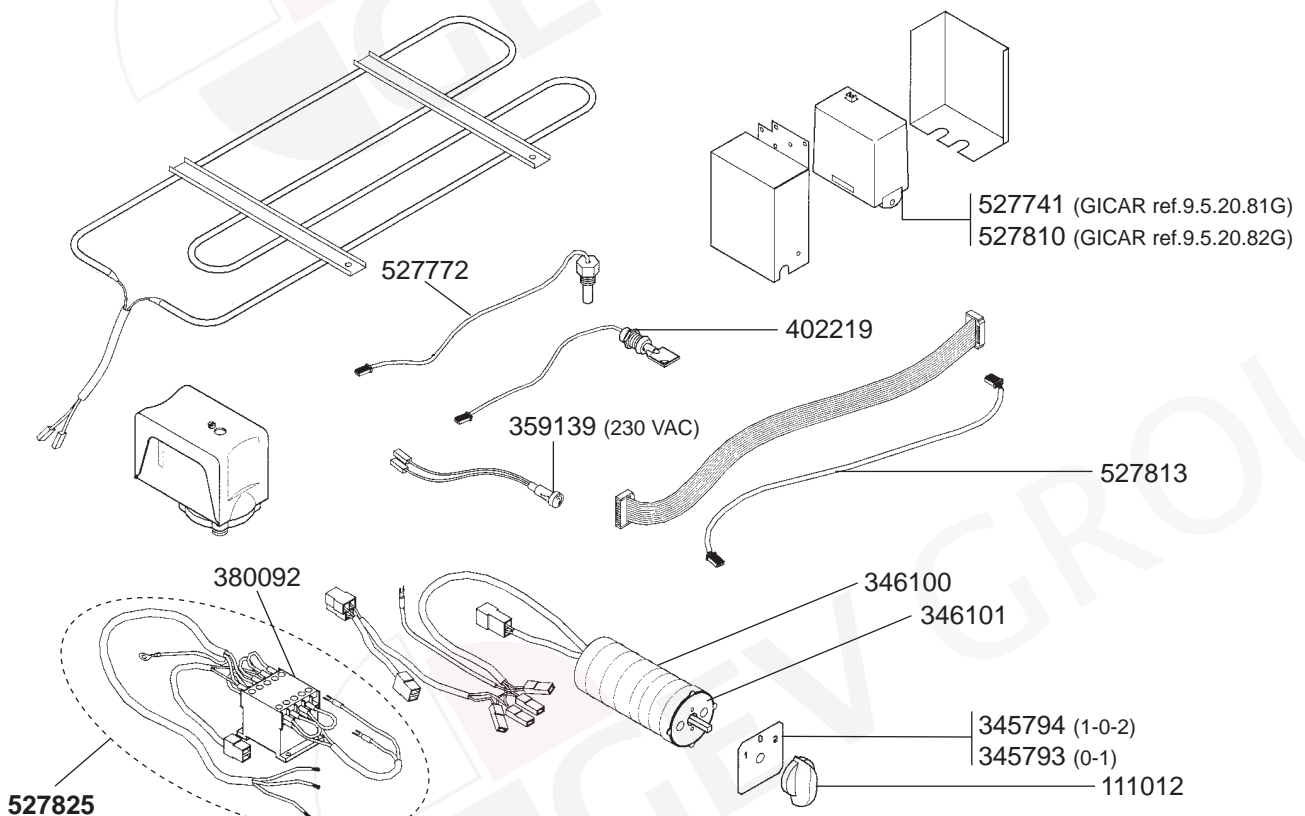

ELECTRICAL COMPONENTS EVD DISPLAY