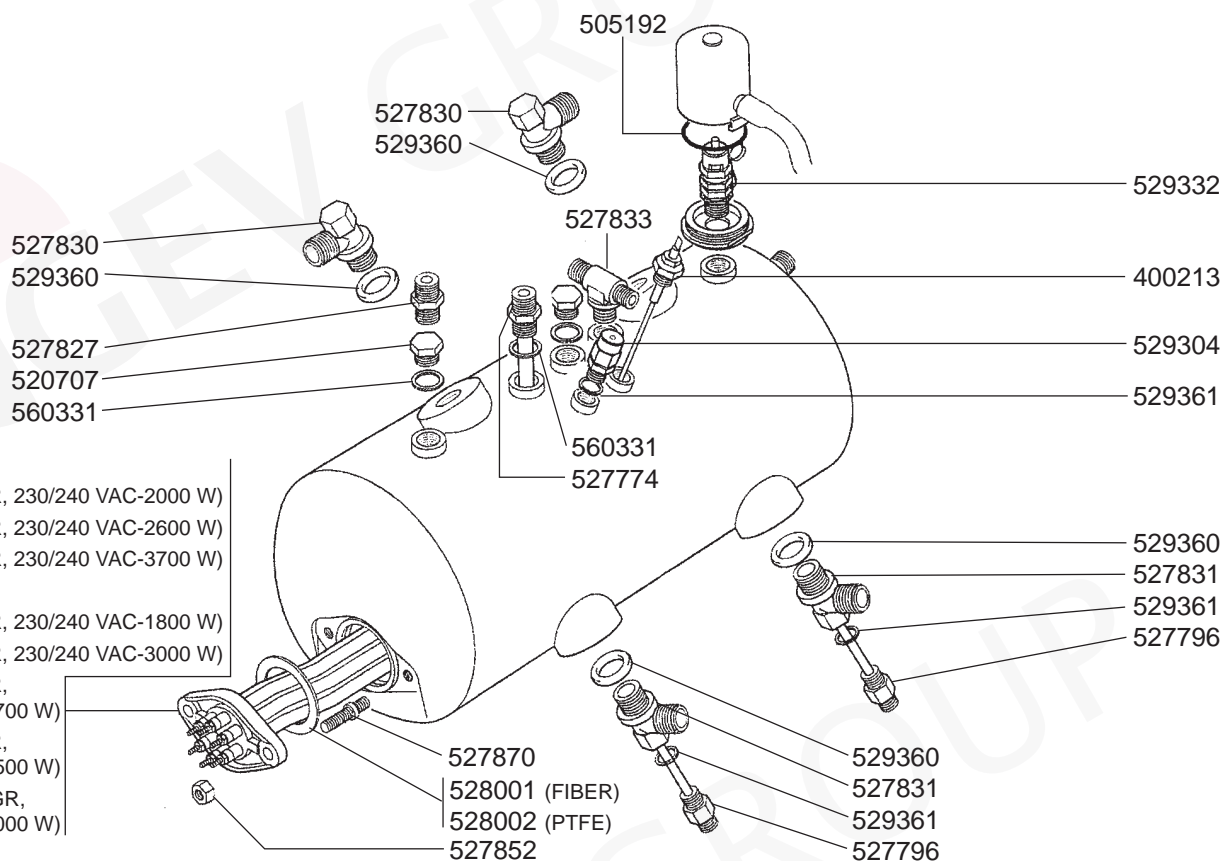

BOILER VARIOUS VENUS

4 POLES

- 417039 (1 GR, 230/240 VAC-2000 W)
- 417040 (2 GR, 230/240 VAC-2600 W)
- 417064 (3 GR, 230/240 VAC-3700 W)

6 POLES

- 417043 (1 GR, 230/240 VAC-1800 W)
- 417233 (2 GR, 230/240 VAC-3000 W)
- 417088 (3 GR, 230/240 VAC-3700 W)
- 527771 (2 GR, 230/240 VAC-4500 W)
- 527770 (3/4 GR, 230/240 VAC-5000 W)