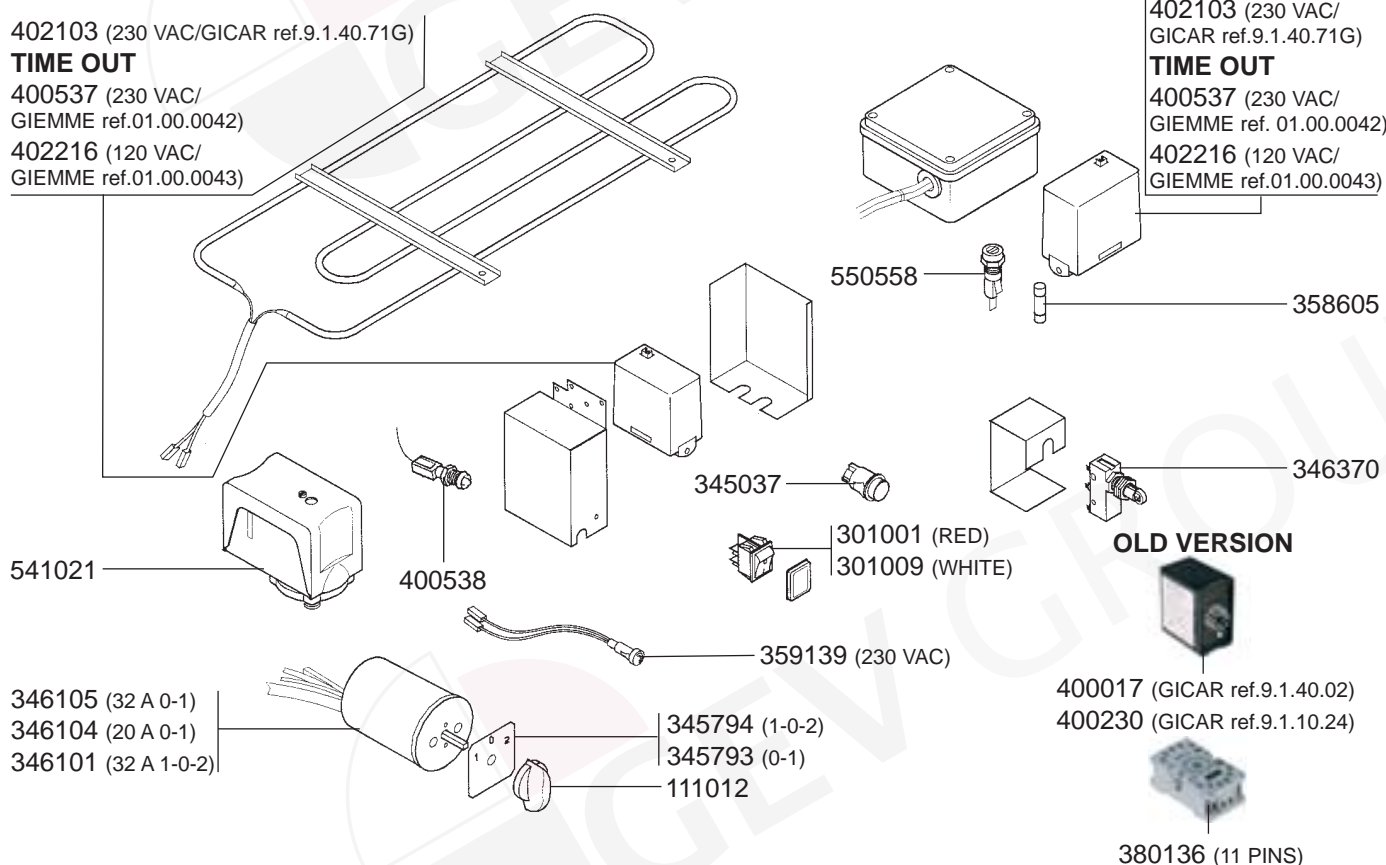

ELECTRICAL COMPONENTS ALE/EMA/EPU

402103 (230 VAC/GICAR ref.9.1.40.71G)
TIME OUT
400537 (230 VAC/
GIEMME ref.01.00.0042)
402216 (120 VAC/
GIEMME ref.01.00.0043)

402103 (230 VAC/
GICAR ref.9.1.40.71G)
TIME OUT
400537 (230 VAC/
GIEMME ref. 01.00.0042)
402216 (120 VAC/
GIEMME ref.01.00.0043)