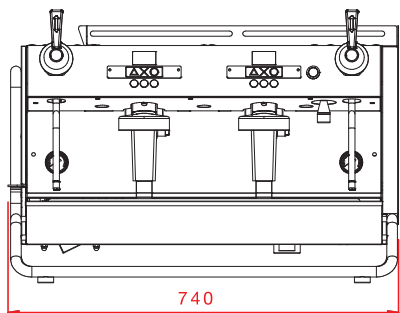

RISE

**EXTERNAL GROUP
CONTROL**

**MULTI BOILER
SYSTEM**

**LESS INVESTMENTS
MORE DELIGHT**

**ЦЕНА
5.350€**

FOR ORDERS IN RUSSIA:
ORDER@VERLECOFFEEROASTERS.COM

@VERLECOFFEEROASTERS
WWW.VERLECOFFEEROASTERS.COM

MAIN OFFICE — SAINT-PETERSBURG,
3, KANONERSKIY ISLAND,
BUILDING 1, LIT E, OFFICE 1

INFO@VERLECOFFEEROASTERS.COM
+7 (812) 339-56-55

DEPARTMENT — MOSCOW
31, SVOBODY STREET,
BUILDING 1
+7 (495) 799-81-77