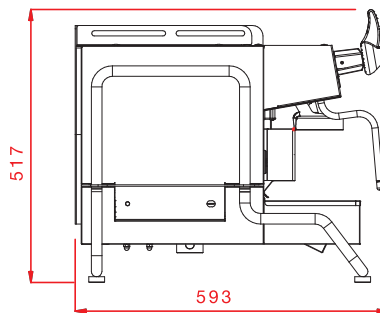

RISE

**EXTERNAL GROUP
CONTROL**

**MULTI BOILER
SYSTEM**

**LESS INVESTMENTS
MORE DELIGHT**

**ЦЕНА
5.350€**

FOR ORDERS IN RUSSIA:
ORDER@VERLECOFFEEROASTERS.COM

@VERLECOFFEEROASTERS
WWW.VERLECOFFEEROASTERS.COM

MAIN OFFICE — SAINT-PETERSBURG,
3, KANONERSKIY ISLAND,
BUILDING 1, LIT E, OFFICE 1

INFO@VERLECOFFEEROASTERS.COM
+7 (812) 339-56-55

DEPARTMENT — MOSCOW
31, SVOBODY STREET,
BUILDING 1
+7 (495) 799-81-77