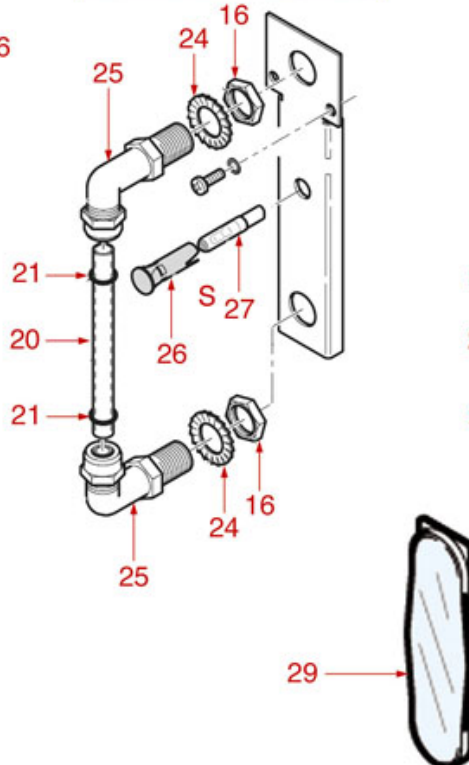

CLASSE 8 - CLASSE 6