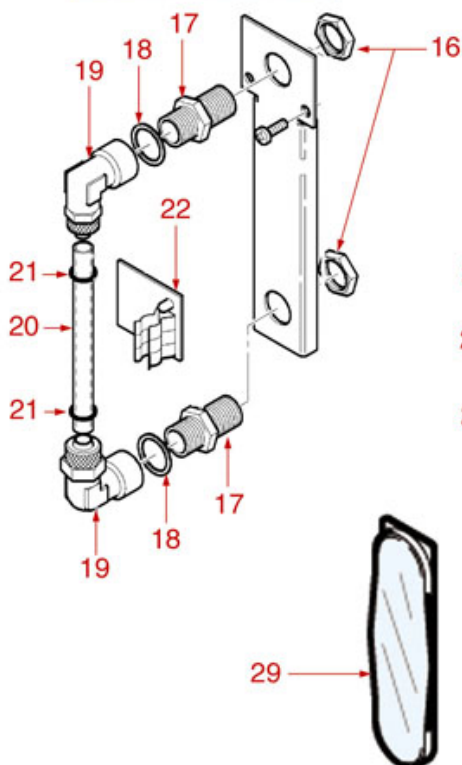

EPOCA - CLASSE 10