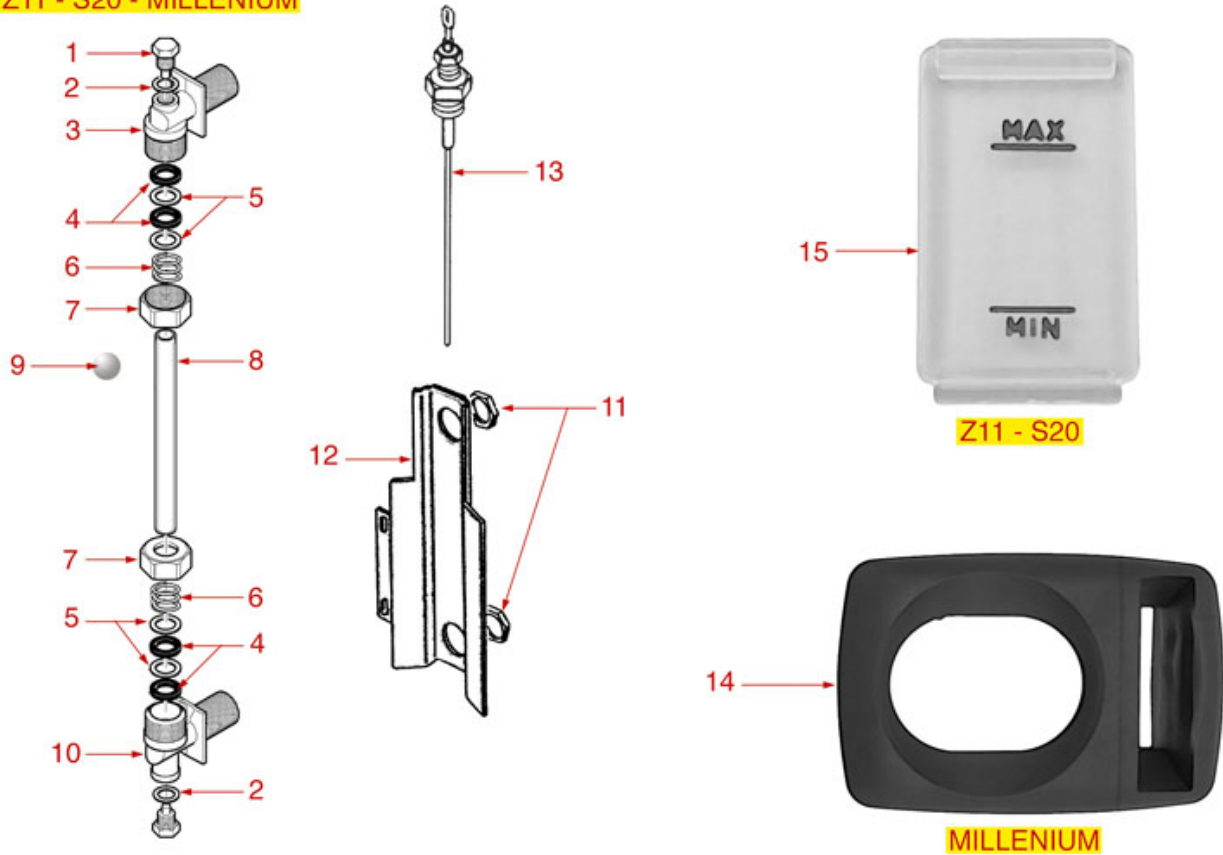

LEVELS

Z9 - Z11 - S20 - MILLENIUM