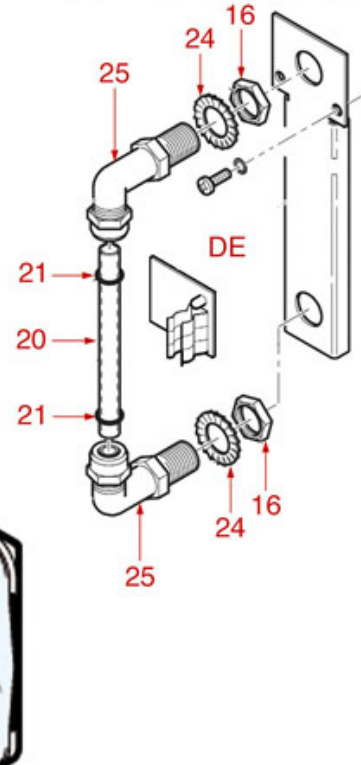

CLASSE 8 - CLASSE 6