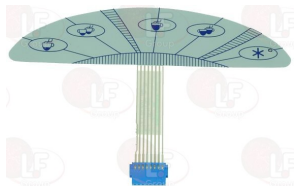

PAVONI 435059

5066397 LEVER SWITCH 1-POLE 10A 250V
for Coffee machine (PAVONI) CELLINI - DOMUSBAR

PAVONI 435008

1319651 LEVER SWITCH 10A 250V
for Coffee machine (PAVONI) CELLINI - DOMUSBAR

PAVONI 435074

5023969 PUSH-BUTTON PANEL MEMBRANE - 5 BUTTONS
for Coffee machine (PAVONI) BAR