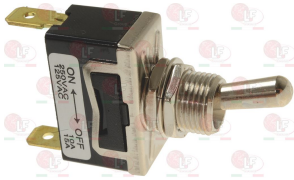

PAVONI 435059

5066397 LEVER SWITCH 1-POLE 10A 250V
for Coffee machine (PAVONI) CELLINI - DOMUSBAR

PAVONI 435008

1319651 LEVER SWITCH 10A 250V
for Coffee machine (PAVONI) CELLINI - DOMUSBAR

PAVONI 435074

5023969 PUSH-BUTTON PANEL MEMBRANE - 5 BUTTONS
for Coffee machine (PAVONI) BAR