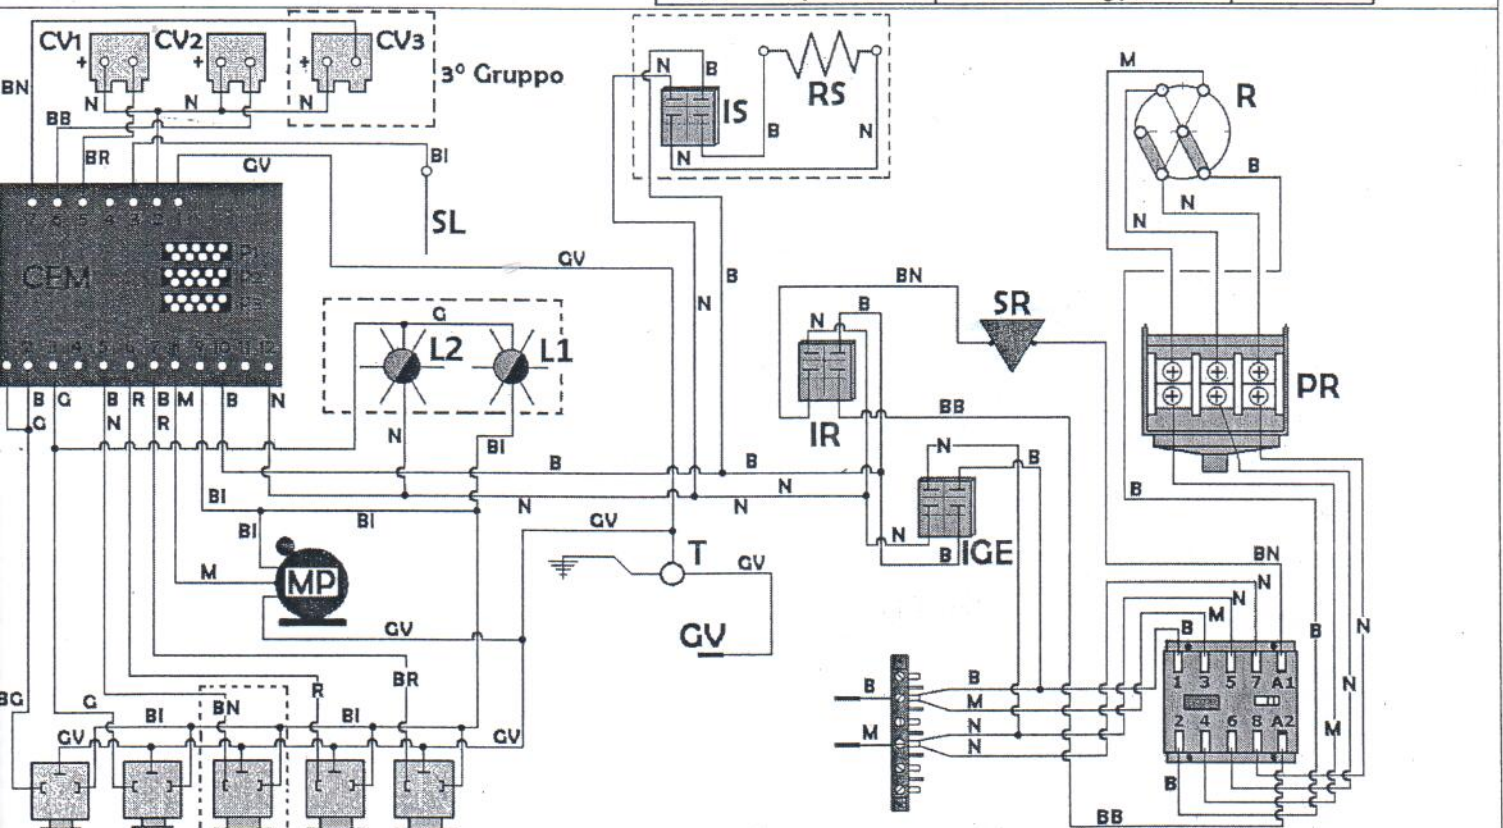

Schema elettrico ES 100/2 - 3 cavo 5 capi

Data - 03/1998

Firma - *Ata*

Magister

ED 10

Schema elettrico ES 100/2 - 3 monofase

Data - 03/1998

Firma - *Ata*

Magister

ED 11