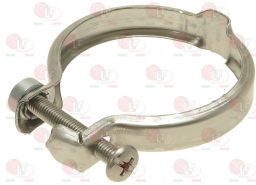

Clamps

1168011 STAINLESS STEEL CLAMP FOR FLANGE PUMP