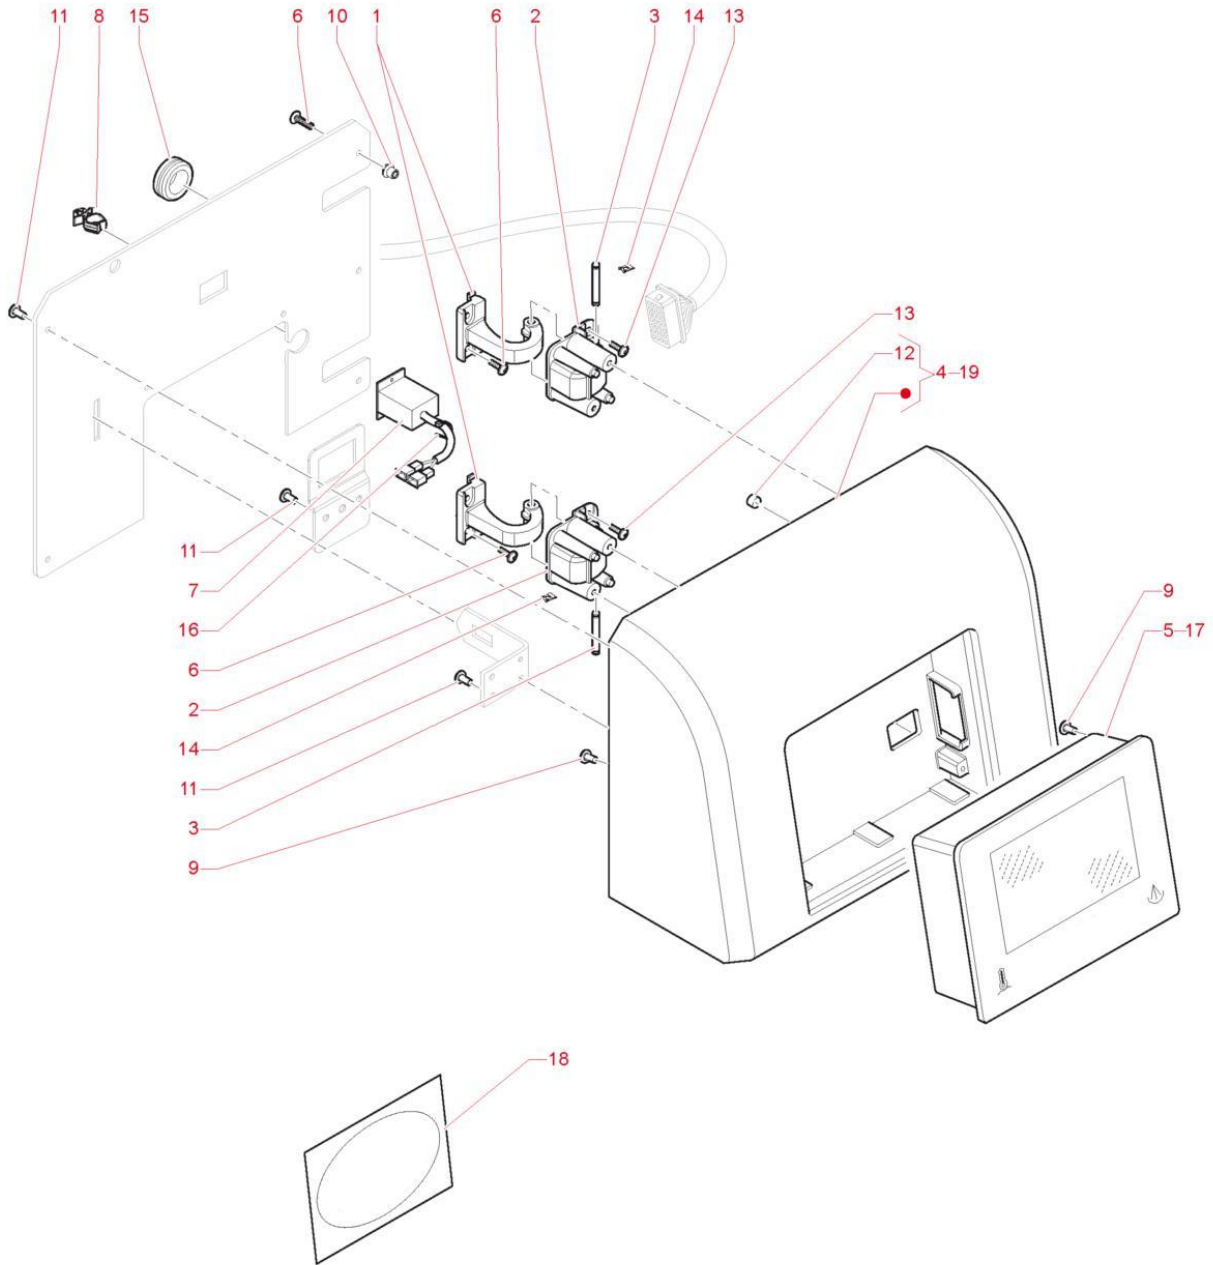

# MAGISTER RELAX R100

1/13 DOOR