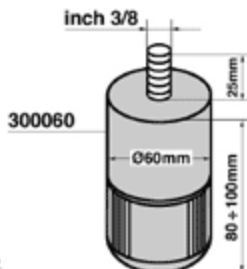

616597

616597/UL USA

300060

REGOLABILE
ADJUSTABLE