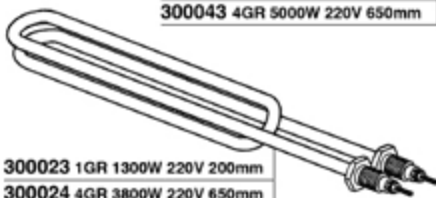

700858/22 1GR 1500W 220V 140mm

300026 2/4GR 1400W 220V 420mm

300027 3GR 1600W 220V 600mm

300025 2GR 2000W 220V 290mm

300069 3GR 3000W 220V 275mm

400627 2GR 2400W 220V 240mm

703801 3GR 3000W 220V 410mm

300044 3/4GR 4000W 220V 500mm

300043 4GR 5000W 220V 650mm

400826/T

400826/T

400826/T

300023 1GR 1300W 220V 200mm

300024 4GR 3800W 220V 650mm

300028

700332