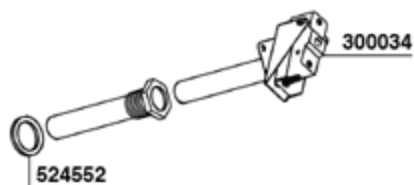

300075

300039
BREW SWITCH

300040
STEAM SWITCH

300041
WATER SWITCH

300042
RED LIGHT

300092
CODE 8.833.27 GB/5 230V

300093
CODE 9.9.08.67

300094
CODE 9.9.08.90

620706 16 PINS - 600mm
620707 16 PINS - 800mm
620716 16 PINS - 1000mm

300101

300095
CODE 9.5.26.96G

524552

70011/E

700011

700169/LM

700411