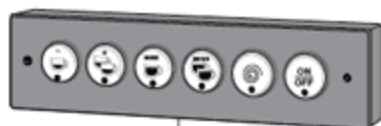

300075

300039
BREW SWITCH

300040
STEAM SWITCH

300041
WATER SWITCH

300042
RED LIGHT

300092
CODE 8.833.27 GB/5 230V

300093
CODE 9.9.08.67

300094
CODE 9.9.08.90