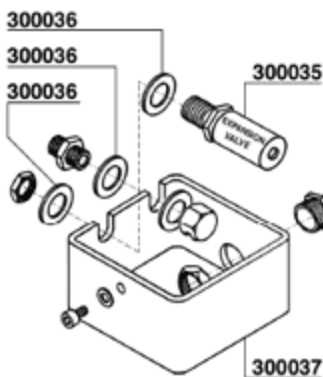

300036

300036

300036

300035

300037

700031/16
Ø16x23

700031/14
Ø14x20