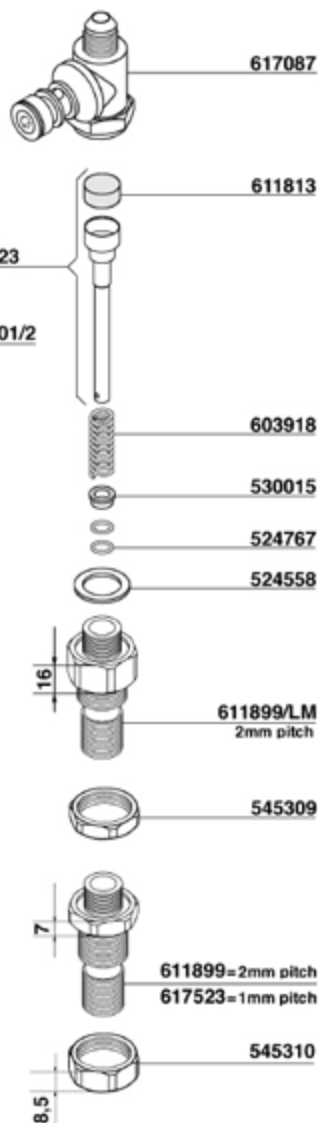

616832/N=2mm pitch
617528/N=1mm pitch

616831/N

Ø 21 543426

Ø 18 543424

524965

613952

VAPORE-STEAM

613942

700858/22 1GR 1500W 220V 140mm

300026 2/4GR 1400W 220V 420mm

300027 3GR 1600W 220V 600mm

300025 2GR 2000W 220V 290mm

300069 3GR 3000W 220V 275mm

400627 2GR 2400W 220V 240mm

703801 3GR 3000W 220V 410mm

300044 3/4GR 4000W 220V 500mm

620706 16 PINS - 600mm
620707 16 PINS - 800mm
620716 16 PINS - 1000mm

300101

300095
CODE 9.5.26.96G

524552

70011/E

700011

700169/LM

700411

700169/M

300036

300036

300036

300035

300037

700031/16
Ø16x23

700031/14
Ø14x20