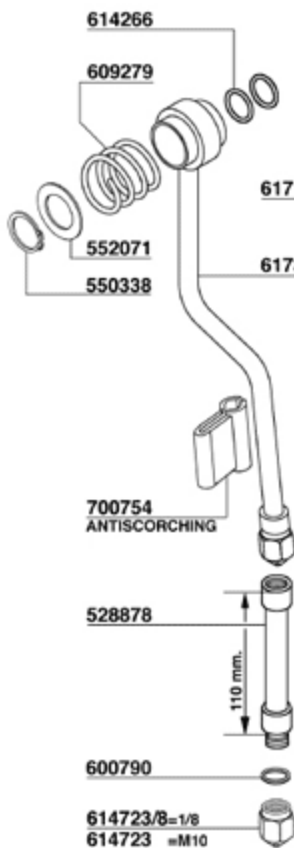

616832/N=2mm pitch
617528/N=1mm pitch

616831/N

Ø 21 543426

Ø 18 543424

524965

613952

VAPORE-STEAM

613942

700858/22 1GR 1500W 220V 140mm

300026 2/4GR 1400W 220V 420mm

300027 3GR 1600W 220V 600mm

300025 2GR 2000W 220V 290mm

300069 3GR 3000W 220V 275mm

400627 2GR 2400W 220V 240mm

703801 3GR 3000W 220V 410mm

300044 3/4GR 4000W 220V 500mm

620706 16 PINS - 600mm
620707 16 PINS - 800mm
620716 16 PINS - 1000mm

300101

300095
CODE 9.5.26.96G

524552

70011/E

700011

700169/LM

700411

700169/M

300036

300036

300036

300035

300037

700031/16
Ø16x23

700031/14
Ø14x20