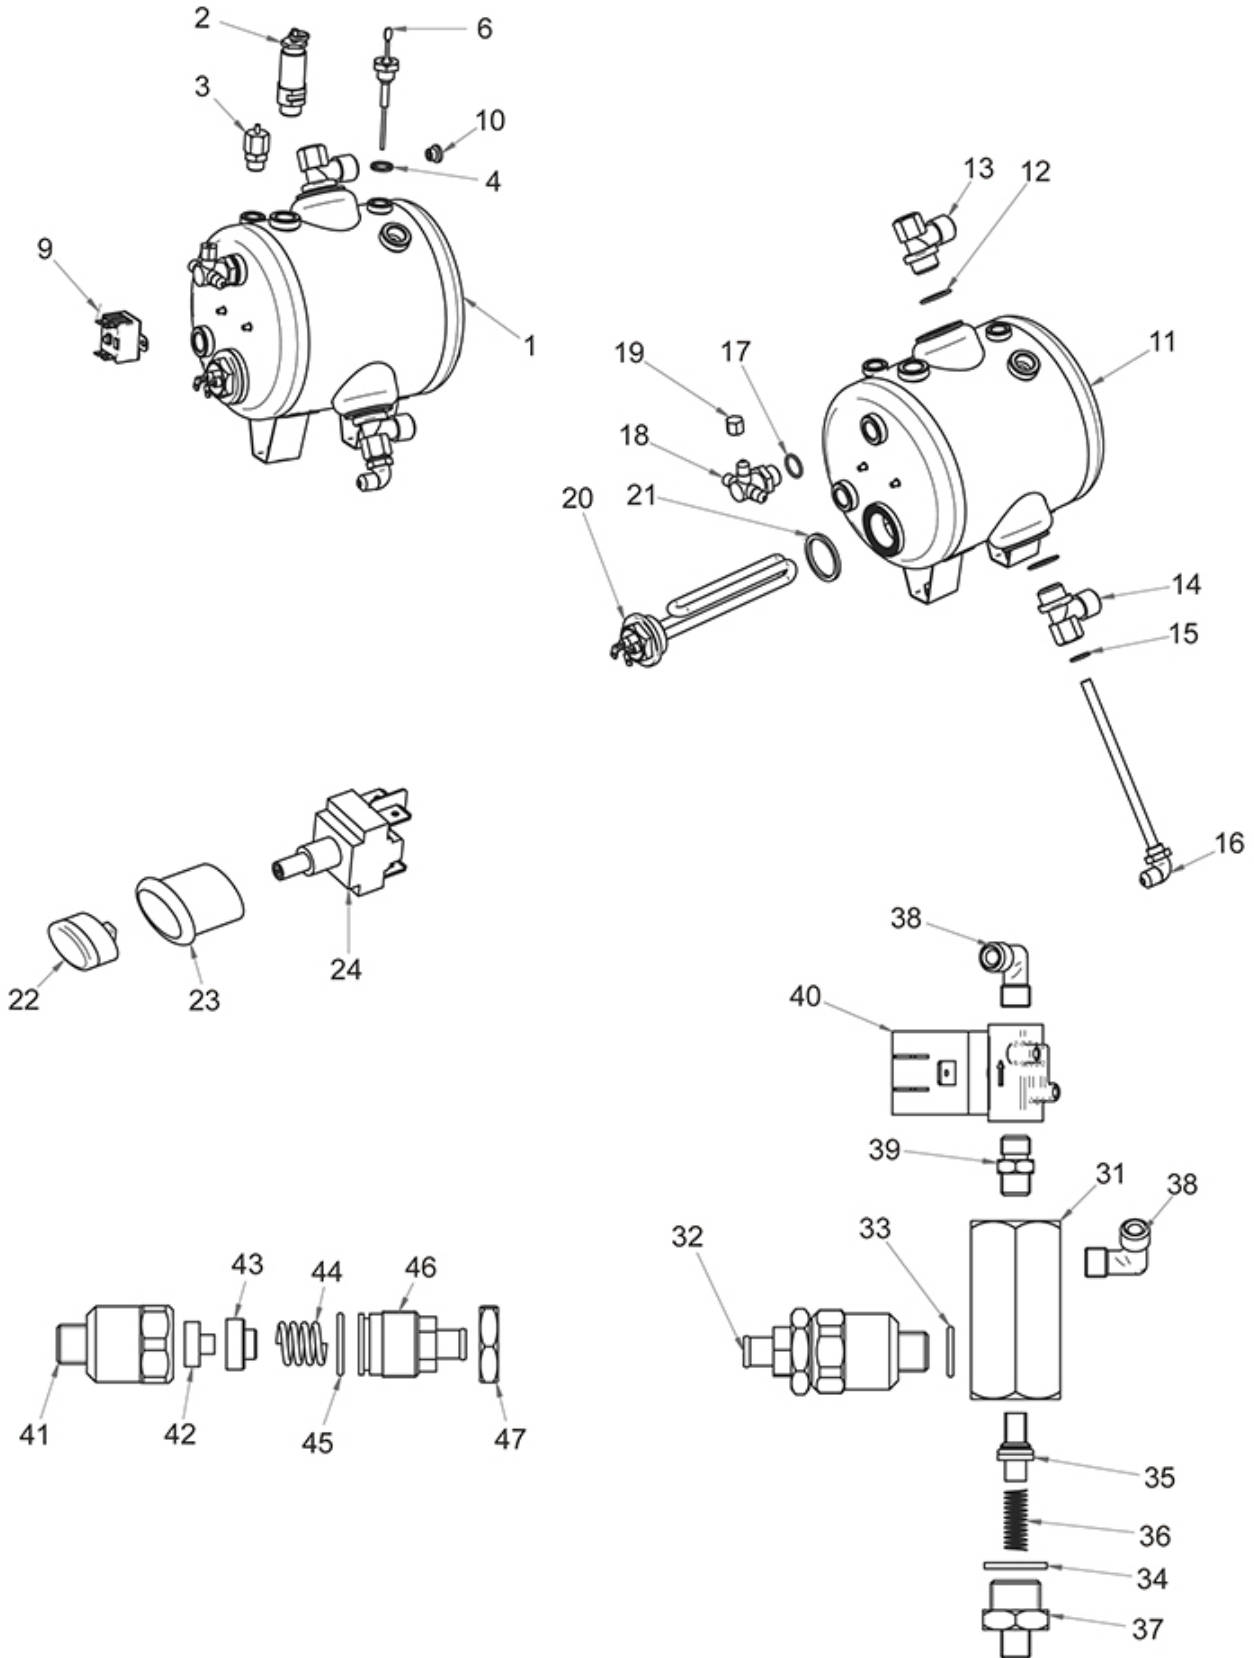

BOILER MARINA

MARINA

Positions without LF code no.: upon request

FIAMMA RST

Position	LF code no.	Description
2	1523003	BOILER VALVE \varnothing 3/8"M - 1.6 bar CE/PED
3	1523538	BOILER EXHAUST VALVE \varnothing 1/4"M
4	1786301	FLAT PTFE GASKET \varnothing 18x13.5x2 mm
6	3341011	LEVEL PROBE \varnothing 1/4"M-140 mm
9	1444511	CONTACT THERMOSTAT 130°C
12	1186047	ROUND COPPER GASKET \varnothing 28x22x3 mm
13	1349014	BOILER FITTING \varnothing 1/2"M-1/2"M
14	1349278	BOILER FITTING \varnothing 1/2"M-1/2"M-1/4"F
15	1186048	ROUND COPPER GASKET \varnothing 19x13x2.7 mm
16	1449010	INJECTOR PIPE \varnothing 1/4"M
20	1755287	HEATING ELEMENT 1800W 230V
21	1186993	PTFE FLAT GASKET \varnothing 42x33x3 mm
22	3319920	BIPOLAR SWITCH BLACK 16A 250V
23	1319634	PUSH-BUTTON ELLIPTICAL 21x11 mm BL/OR
24	1319635	ELLIPT. PUSH-BUTT. HOUSING 21x11mm BLACK
32	1720010	EXPANSION VALVE \varnothing 1/4"M 8-12 bar
33	1186048	ROUND COPPER GASKET \varnothing 19x13x2.7 mm
34	1186201	GASKET FLAT PTFE \varnothing 21x16.8x2 mm
35	1720011	TRIANGULAR NON-RETURN VALVE
36	1250202	SPRING \varnothing 8x30 mm
39	3349318	FITTING \varnothing 1/8"M-1/8"M NICHEL-PLATED
40	1120183	SOLENOID VALVE AE 2 WAYS \varnothing 1/8"F 240V
42	1186129	GASKET FLAT NBR \varnothing 15/6x10 mm
42	5054835	FLAT VITON GASKET \varnothing 15/6x10 mm
44	1250349	SPRING \varnothing 14.5x28 mm INLET TAP
45	1786295	ORM GASKET 0170-20 EPDM