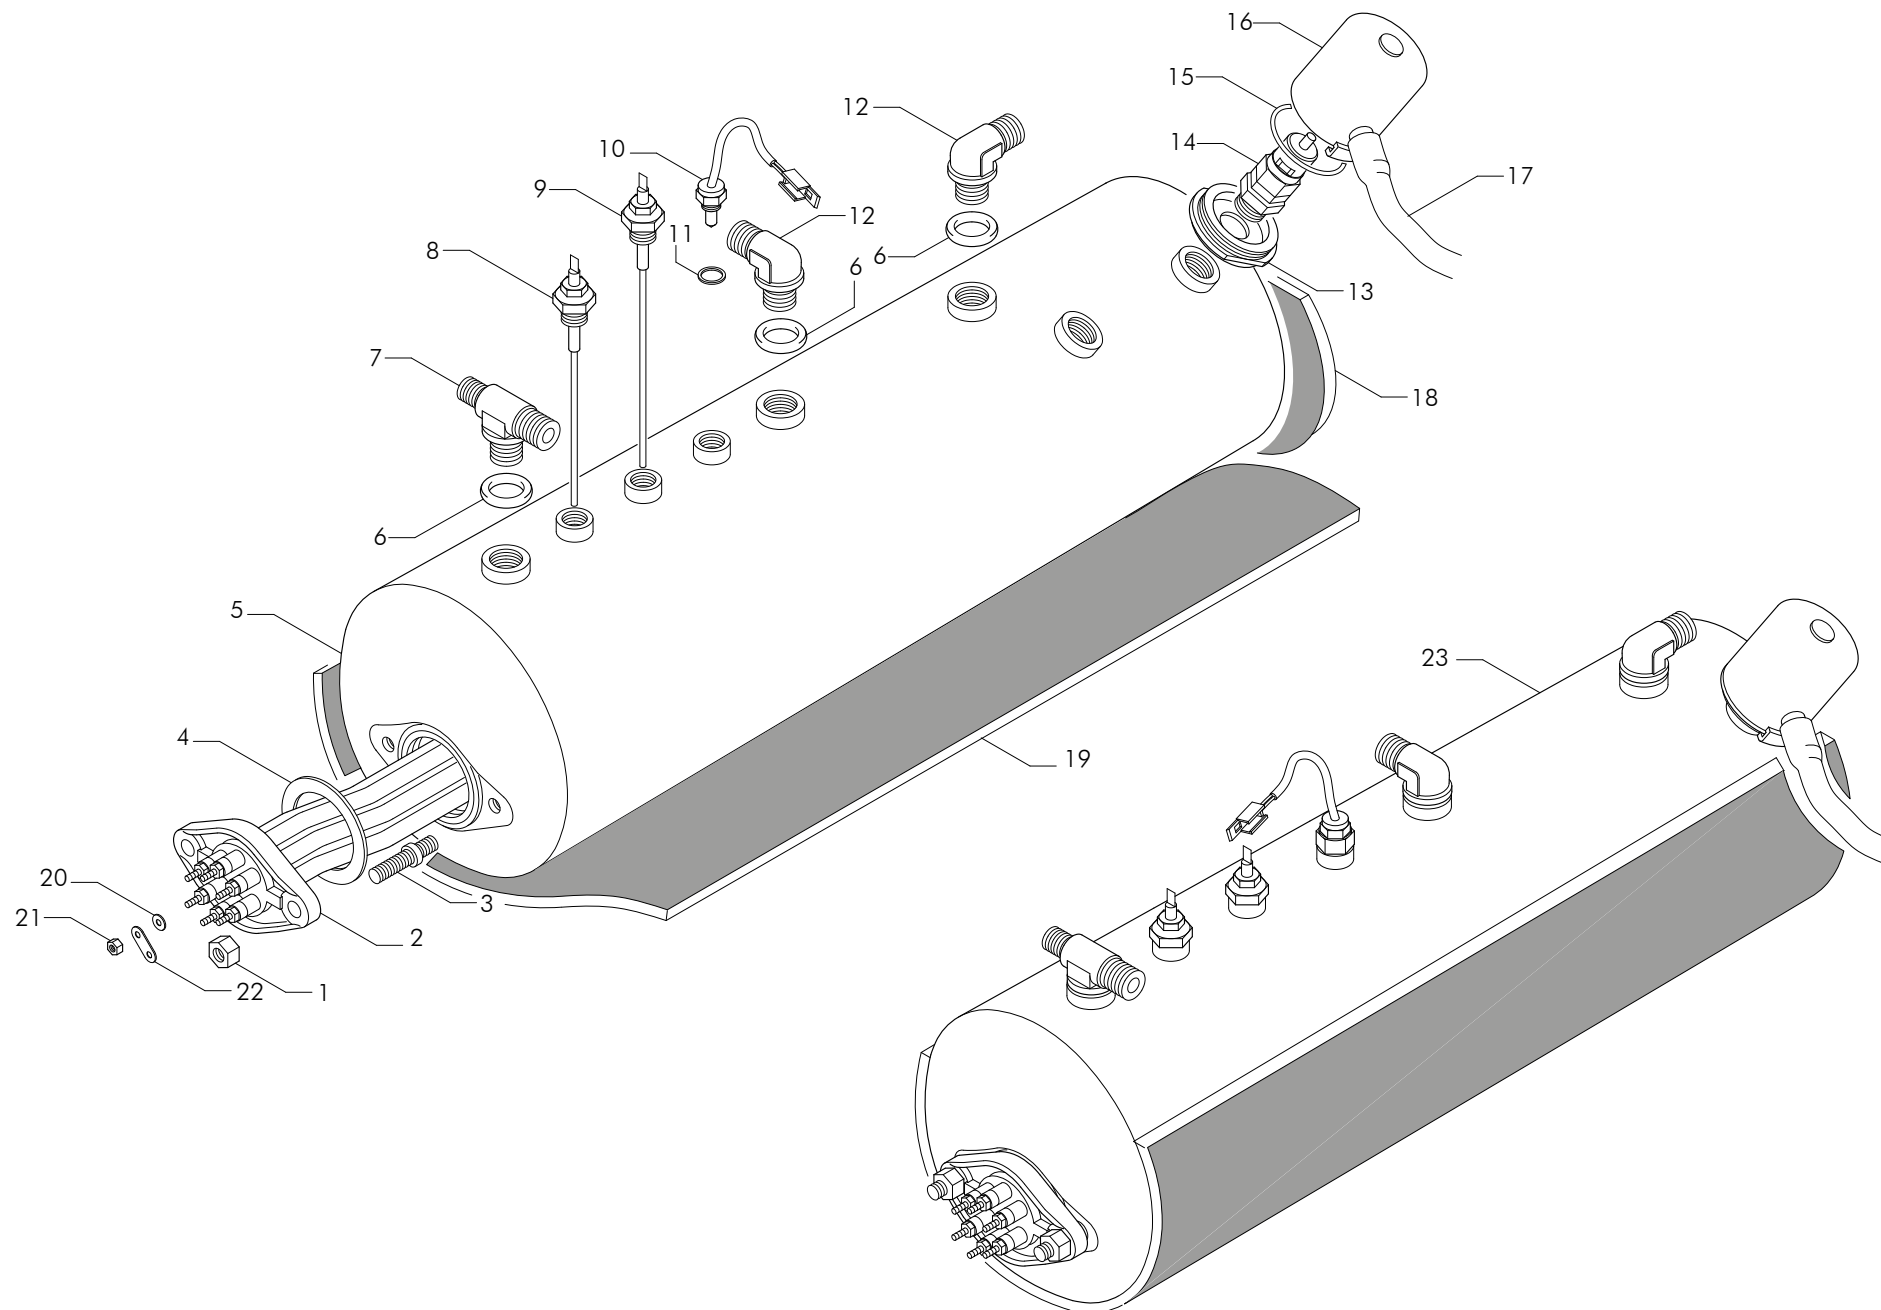

3GR

Pos	Code	Denominazione - IT -	Denomination - EN -	Denomination - FR -	Denomination - DE -
1	23049	DADO OTTONE M8	BRASS NUT M8	ECROU LAITON M8	MESSING-SCHRAUBENMUTTER M8
2	4617057001	RESISTENZA 2GR 6P 230/240V 4000/4350W RIBA	HEATING EL. 2GR 220/380V-4000W 6P	RESISTANCE 2GR 220/380V 4000W 6P.	HEIZKORPER 2GR 220/380V 4000W 6P
3	23132001	PRIGIONIERO INOX M8	M8 STAINLESS STEEL BOTTOM STUD	PRISONNIER INOX M8	STIFTSCHRAUBE EDELSTAHL M8
4	12001	GUARNIZIONE TEFLON 58x43x2	TEFLON GASKET 58x43x2	JOINT TEFLON 58x43x2	TEFLON DICHTUNG 58x23x2
5	62002211	CALDAIA SERVIZI D-158 13 LT	BOILER SERVICES D-158 13 LT	CHAUDIERE SERVICES D-158 13 LT	DAMPFKESSEL D-158 13 LT. PLUS 4
6	12101	GUARNIZIONE RAME 3/8 22x17x3	GASKET COPPER 3/8 22x17x3	JOINT CUIVRE 3/8 22x17x3	KUPFERDICHTUNG 3/8 22x17x3
7	43062	RACCORDO "T" 3/8x3/8x3/8	'T' CONNECTOR 3/8 x 3/8 x 3/8	RACCORD 'T' 3/8 x 3/8 x 3/8	'T' FITTING 3/8x3/8x3/8
8	20261	SONDA LIVELLO L.100	LEVEL PROBE L.100	JAUGE L.100	PEGELFUHLER L.100
9	20251	SONDA LIVELLO L.125	LEVEL PROBE L.125	JAUG L.125	PEGELFUHLER L.125
10	20306006	SONDA NTC CON SENSORE IN VETRO	NTC PROBE WITH GLASS SENSOR	SONDE NTC AVEC CAPTEUR EN VERRE	NTC SONDE
11	12151	GUARNIZIONE RAME 1/8 13x10.2x1.5	COPPER GASKET	JOINT CUIVRE	KUPFERDICHTUNG
12	43052	RACCORDO "L" 3/8	CONNECTOR 'L' 3/8	RACCORD 'L' 3/8	ANSCHLUSS 'L' 3/8
13	15006001	FLANGIA VALVOLA SICUREZZA	FLANGE VALVE	JOINT VANNE	FLANSCH VENTIL
14	20352	VALVOLA DI SICUREZZA *CE*	*CE* SAFETY VALVE	SOUPAPE DE SECURITE *CE*	SICHERHEITSVENTIL *CE*
15	12300000	GUARNIZIONE OR	GASKET O RING	JOINT OR	OR DICHTUNG
16	56009980	ASSIEME PROTEZIONE VALVOLE SICUREZZA	UNIT PROTECTION VALVE	ENSEMBLE PROTECTION VANNE	SATZ-SCHUTZGITTER VENTIL
17	15478002	TUBO SILICONE 8x11 L.70cm	SILICONE TUBE 8x11 L.70cm	TUYAU SILICONE 8x11 L.70cm	SILIKONROHR 8x11 L.70cm
18	15182953	ISOLANTE TERMICO FONDELLO CALDAIA	SERVICES BOTTOM BOILER ISOLATING PLUS4	ISOLANTE FOND CHAUDIERE SERVICES PLUS4	VERSCHLUSS WASCHTRICHTER BODEN KESSEL
19	15182955	ISOLANTE TERMICO CALDAIA SERVIZI 13 LT	SERVICES BOILER ISOLATING 13 LT	ISOLANTE CHAUDIERE SERVICES 13 LT	VERSCHLUSS WASCHTRICHTER KESSEL 13 LT
20	23292000	RONDELLA OTTONE RES.6 POLI	BRASS WASHER	RONDELLE LAITON	VERMESSINGTE SCHEIBE
21	23047000	DADO OTTONE RES. 6 POLI	BRASS NUT 6 POLES	ECROU EN LAITON RES 6 POLES	MESSINGMUTTER RES 6 POLIG
22	10551	PONTICELLO x RESISTENZA A 6 POLI	BRIDGE x 6 POLES HEATING ELEMENT	PONT x RESISTANCE 6 POLES	BRUCKE x 6 POLEN HEIZKORPER
23	83620041R	KIT CALDAIA SERVIZI 3GR 3000W P4U-09	ASSEMBLY SERVICES BOILER 3GR P4U-09	ENSEMBLE CHAUDIERE SERVICE 3GR P4U-09	KESSEL SERVICE 3GR P4U-09 GRUPPE