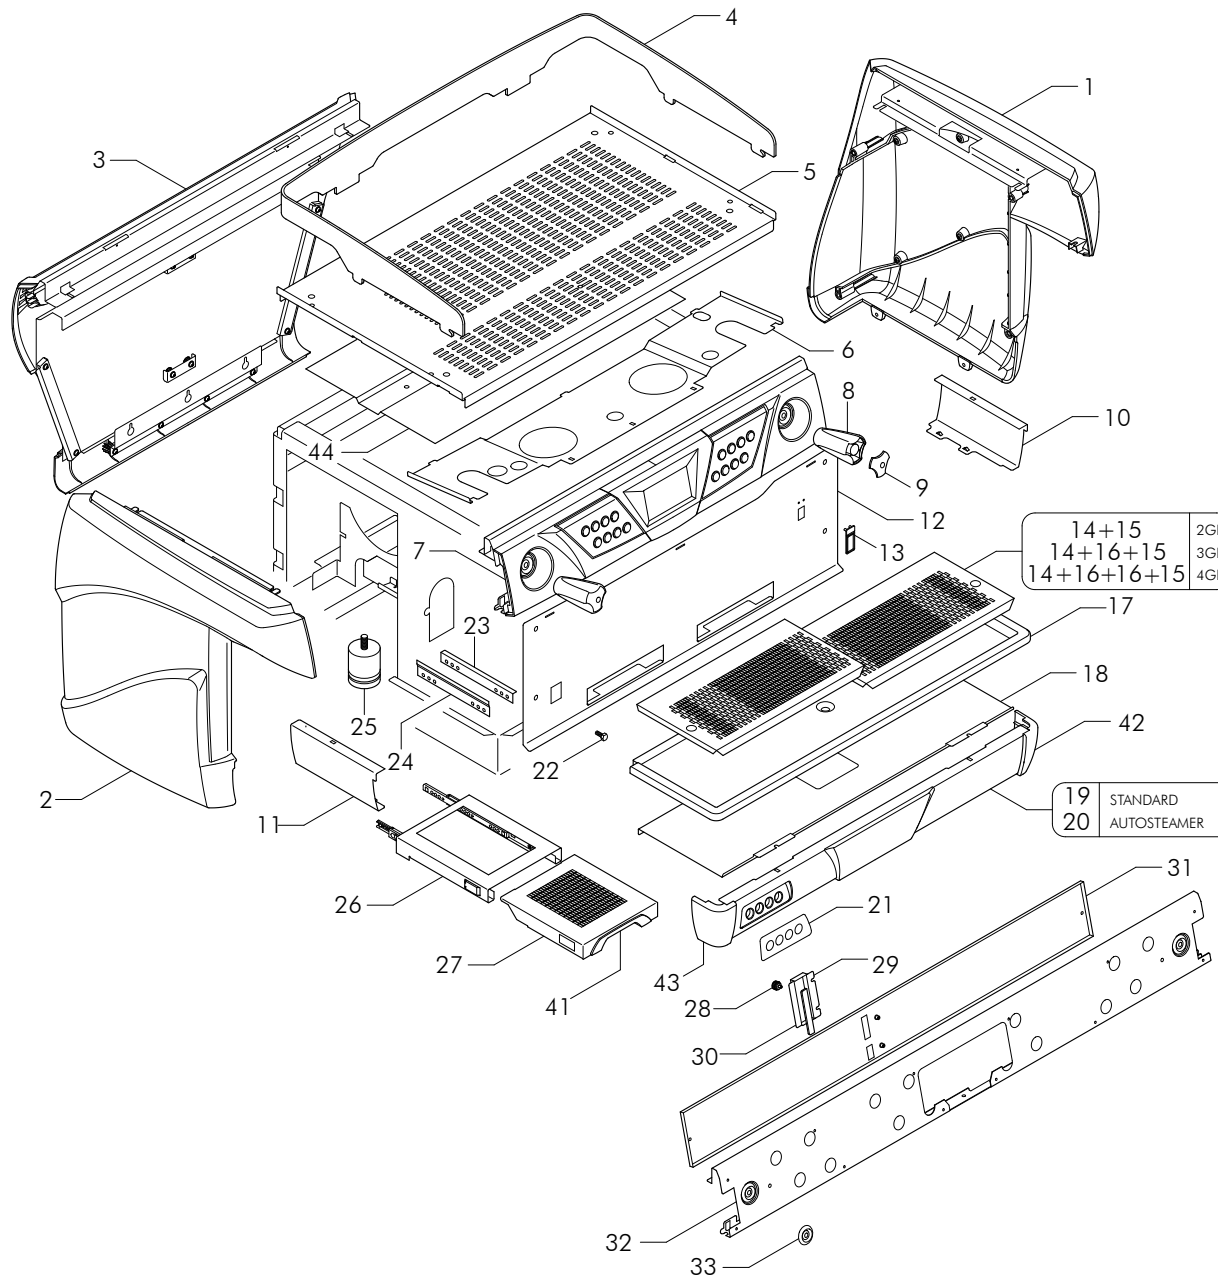

Code	Description	Page	Rev.	Date
	Carrozzeria - Body parts - Carrosserie - Karosserie			
4UTS-01	Cromo/Carbonio - Chrome/Carbon - Chrome/Carbone - Chrom/Kohlenstoff	2	00	04/2015
4UTS-02	Nero/Grigio - Black/Gray - Noir/Gris - Schwarz/Grau	5	00	04/2015
4UTS-03	Nero/Rosso - Black/Red - Noir/Rouge - Schwarz/Rot	8	00	04/2015
4UTS-04	Bianco/Cromo - White/Chrome - Blanc/Chrome - Weiss/Chrom	11	00	04/2015
4UTS-05	Nero 9005+Brill/Cromo - Black 9005+Brill/Chrome - Noir 9005+Brill/Chrome - Schwarz 9005+Brill/Chrom	14	00	03/2016
4UTS-11	Pulsantiera - Push buttons - Claviers - Bedienblenden	17	02	05/2017
	Lancia - Tube - Tuyau - Rohr			
4UTS-21	Vapore - Steam - Vapeur - Dampf	19	02	10/2015
4UTS-22	Acqua - Water - Eau - Wasser	21	00	01/2015
4UTS-23	Cool Touch	23	01	10/2015
4UTS-24	Autosteamer	25	00	06/2015
	Gruppo - Group - Groupe - Gruppe			
4UTS-31	Ø 53	27	02	05/2016
4UTS-32	Ø 58	29	02	05/2016
	Caldaia Servizi - Service Boiler - Chaudiere de Services - Kesselleistungen			
4UTS-41	2GR	31	00	01/2015
4UTS-42	3GR	33	00	01/2015
4UTS-43	4GR	35	00	01/2015
4UTS-51	Caldaia Caffè - Coffee Boiler - Chaudiere de café - Kaffeekoher	37	00	01/2015
	Impianti idraulici - Hydraulic circuits - Circuits hydrauliques - Wasser anlage			
4UTS-61	2GR	39	02	05/2016
4UTS-62	3GR	42	02	05/2016
4UTS-63	4GR	45	02	05/2016
4UTS-71	Impianti elettrici - Electrical systems - Circuits electriques - Strom anlage	48	02	05/2017
	Motopompa - Motor pump - Motopompe - Motor pump			
4UTS-81	Incorporata - Built-in - Incorporé - Eingebaute	51	00	01/2015
4UTS-82	Esterna - External - Extérieur - Aussenansicht	53	00	01/2015