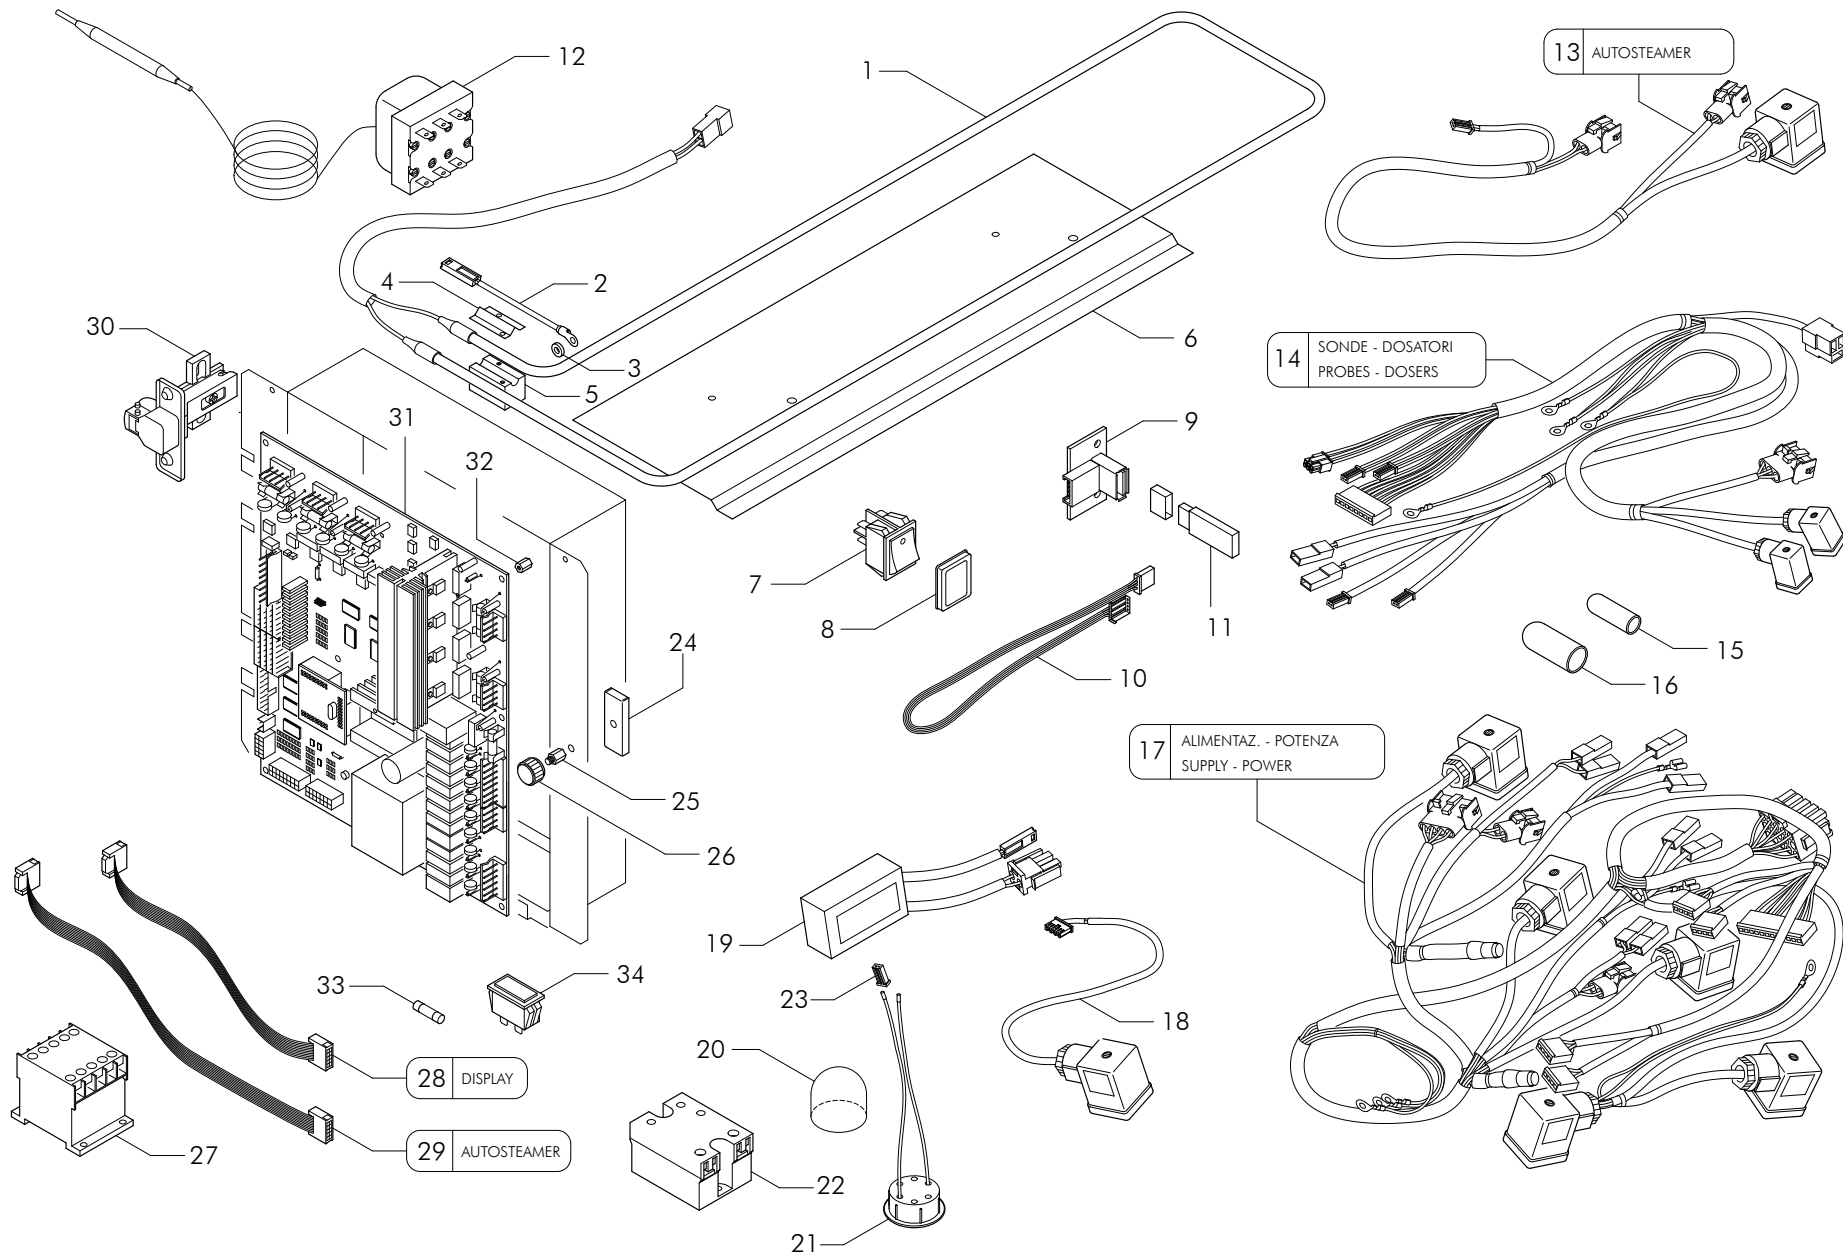

Pos	Code	Denominazione - IT -	Denomination - EN -	Denomination - FR -	Denomination - DE -
1	17025018	RESISTENZA 2GR 230V 200W	HEATING ELEMENT 2GR 230V 200W	RESISTANCE 2GR 230V 200W	HEIZKORPER 2GR 230V 200W
1	17025019	RESISTENZA 3GR 230V 250W	HEATING ELEMENT 3GR 230V 250W	RESISTANCE 3GR 230V 250W	HEIZKORPER 3GR 230V 250W
1	17025020	RESISTENZA 4GR 230V 300W	HEATING ELEMENT 4GR 230V 300W	RESISTANCE 4GR 230V 300W	HEIZKORPER 4GR 230V 300W
2	20306004	SONDA NTC	NTC PROBE	SONDE NTC	NTC SONDE
3	12012	GUARNIZIONE TEFLON 8.5x4x2	GASKET TEFLON 8.5x4x2	JOINT TEFLON 8.5x4x2	DICHTUNG TEFLON 8.5x4x2
4	77583100	STAFFA BLOCCHETTO SONDA	BLOCK BRACKET	ETRIER BLOC	ANSCHLAG BUGEL
5	25338000	BLOCCHETTO SONDA NTC	PROBE BLOCK NTC	BLOC SONDE NTC	SONDE ANSCHLAG NTC
6	77614065	PIASTRA PER RESISTENZA 2GR	HEATING EL. PLATE 2GR	PLAQUE RESISTANCE 2GR	HEIZKORPER PLATTE 2GR
6	77614066	PIASTRA PER RESISTENZA 3GR	HEATING EL. PLATE 3GR	PLAQUE RESISTANCE 3GR	HEIZKORPER PLATTE 3GR
6	77614067	PIASTRA PER RESISTENZA 4GR	HEATING EL. PLATE 4GR	PLAQUE RESISTANCE 4GR	HEIZKORPER PLATTE 4GR
7	18263	INTERRUTTORE BIP. NERO LED LUMIN.ROSSO	BIP. LUMIN. BLACK SWITCH	INTER.BIP.LUMIN. NOIR	ZWEIP.SCHALTER M. SCHWARZ LEUCHTE
8	19049	COPERTURA INTERRUTTORE	SWITCH COVER	PROTECTION INTERRUPTEUR	SCHALTER ABD.
9	18090105	CIRCUITO STAMPATO PER PRESA USB	PRINTED CIRCUIT FOR USB SOCKET	CIRCUIT IMPRIME POUR PRISE USB	SCHALTERPLATTE FUR USB-BUCHSE
10	22628017	CAVO USB 100 CM	USB CABLE 100 CM	CABLE USB 100 CM	KABEL USB 100 CM
11	18090178	PENNA USB PROGRAMMAZIONE	USB PEN FOR PROGRAMMING +4U	CLE USB PROGRAMMATION	USB STICK FUR PROGRAMMIERUNG
12	20300015	TERMOSTATO 169°C	THERMOSTAT 169°C	THERMOSTAT 169°C	THERMOSTAT 169°C
13	22715964	CABLAGGIO AUTOSTEAMER	CABLE AUTOSTEAMER	CABLE AUTOSTEAMER	KABEL AUTOSTEAMER
14	22716043	CABLAGGIO SONDE-DOSATORI-TRASD. 2GR	WIRING PROBES-DISPENSER-TRANSDUCER 2GR	RACCORD. SONDES-DISTRIB.-TRANSDUCT.2GR	KABEL SONDEN-SPENDEN-WANDLER 2GR
14	22716044	CABLAGGIO SONDE-DOSATORI-TRASD. 3GR	WIRING PROBES-DISPENSER-TRANSDUCER 3GR	RACCORD.SONDES-DISTRIB.-TRANSDUCT.3GR	KABEL SONDEN-SPENDEN-WANDLER 3GR
14	22716045	CABLAGGIO SONDE-DOSATORI-TRASD. 4GR	WIRING PROBES-DISTRIBUTOR-TRANSDUCER 4GR	RACCORD.SONDES-DISTRIB.-TRANSDUCT.4GR	KABEL SONDEN-SPENDEN-WANDLER 4GR
15	15048501	CAPPUCCIO EPDM 12,20x38,11	HOOD 12,20x38,11	HOUSSE 12,20x38,11	HAUBE 12,20x38,11
16	15048500	CAPPUCCIO SILICONE 17,45x44,45	SILICONE HOOD 17,45x44,45	HOUSSE SILICONE 17,45x44,45	SILIKON HAUBE 17,45x44,45
17	22715940	CABLAGGIO ALIMENTAZIONE-POTENZA 2GR 1PH D4	CABLE SUPPLY-POWER 2GR 1PH D4	CABLE ALIMENTATION-PUISSANCE 2GR 1PH D4	KABEL VERSORGUNG-LEISTUNGEN 2GR 1PH D4
17	22715941	CABLAGGIO ALIMENTAZIONE-POTENZA 2GR 1PH UL	CABLE SUPPLY-POWER 2GR 1PH UL	CABLE ALIMENTATION-PUISSANCE 2GR 1PH UL	KABEL VERSORGUNG-LEISTUNGEN 2GR 1PH UL
17	22715942	CABLAGGIO ALIMENTAZIONE-POTENZA 2GR 3PH+N	CABLE SUPPLY-POWER 2GR 3PH+N	CABLE ALIMENTATION-PUISSANCE 2GR 3PH+N	KABEL VERSORGUNG-LEISTUNGEN 2GR 3PH+N
17	22715943	CABLAGGIO ALIMENTAZIONE-POTENZA 3GR 1PH	CABLE SUPPLY-POWER 3GR 1PH	CABLE ALIMENTATION-PUISSANCE 3GR 1PH	KABEL VERSORGUNG-LEISTUNGEN 3GR 1PH
17	22715944	CABLAGGIO ALIMENTAZIONE-POTENZA 3GR 1PH UL	CABLE SUPPLY-POWER 3GR 1PH UL	CABLE ALIMENTATION-PUISSANCE 3GR 1PH UL	KABEL VERSORGUNG-LEISTUNGEN 3GR 1PH UL
17	22715945	CABLAGGIO ALIMENTAZIONE-POTENZA 3GR 3PH+N	CABLE SUPPLY-POWER 3GR 3PH+N	CABLE ALIMENTATION-PUISSANCE 3GR 3PH+N	KABEL VERSORGUNG-LEISTUNGEN 3GR 3PH+N
17	22715948	CABLAGGIO ALIMENTAZIONE-POTENZA 4GR 3PH+N	CABLE SUPPLY-POWER 4GR 3PH+N	CABLE ALIMENTATION-PUISSANCE 4GR 3PH+N	KABEL VERSORGUNG-LEISTUNGEN 4GR 3PH+N
18	22715965	CABLAGGIO TRASDUTTORE DI PRESSIONE	PRESSURE TRANSMITTER CABLE	CABLE TRANSMETTEUR DE PRESSION	KABEL DRUCKMESSUMFORMER
19	18559015	ALIMENTATORE 100V-270V 350mA	POWER UNIT 100V-270V 350mA	ALIMENTATION 100V-270V 350mA	NETZTEIL 100V-270V 350mA
20	15048503	CAPPUCCIO EPDM PER LED	HOOD	HOUSSE	HAUBE
21	21040005	LAMPADA LED	LED LIGHT	LAMPE LED	LED LAMPE
22	18460005	RELAIS STATICO 50A	RELAY 50A	RELAIS STATIQUE 50A	RELAIS 50A
23	15037	CONNETTORE FEMMIMA 2VIE NERO	CONNECTOR FEMALE - 2 WAYS BLACK	CONNECTEUR FEMELLE 2V	FEMALE CONNECTOR
24	25030	MAGNETE 40x14x4 NICHELATO	NICKEL-PLATED MAGNET 40x14x4	MAGNETO NICKELE 40x14x4	VERNICKELTER MAGNET 40x14x4
25	25419005	DISTANZIALE FERRO Ni	STEEL SPACER	ENTRETOISE INOX	STAHL DISTANZSTUCK
26	15259102	MANOPOLA ZIGRINATA M4	KNOB M4	POIGNEE M4	HANDGRIFF M4