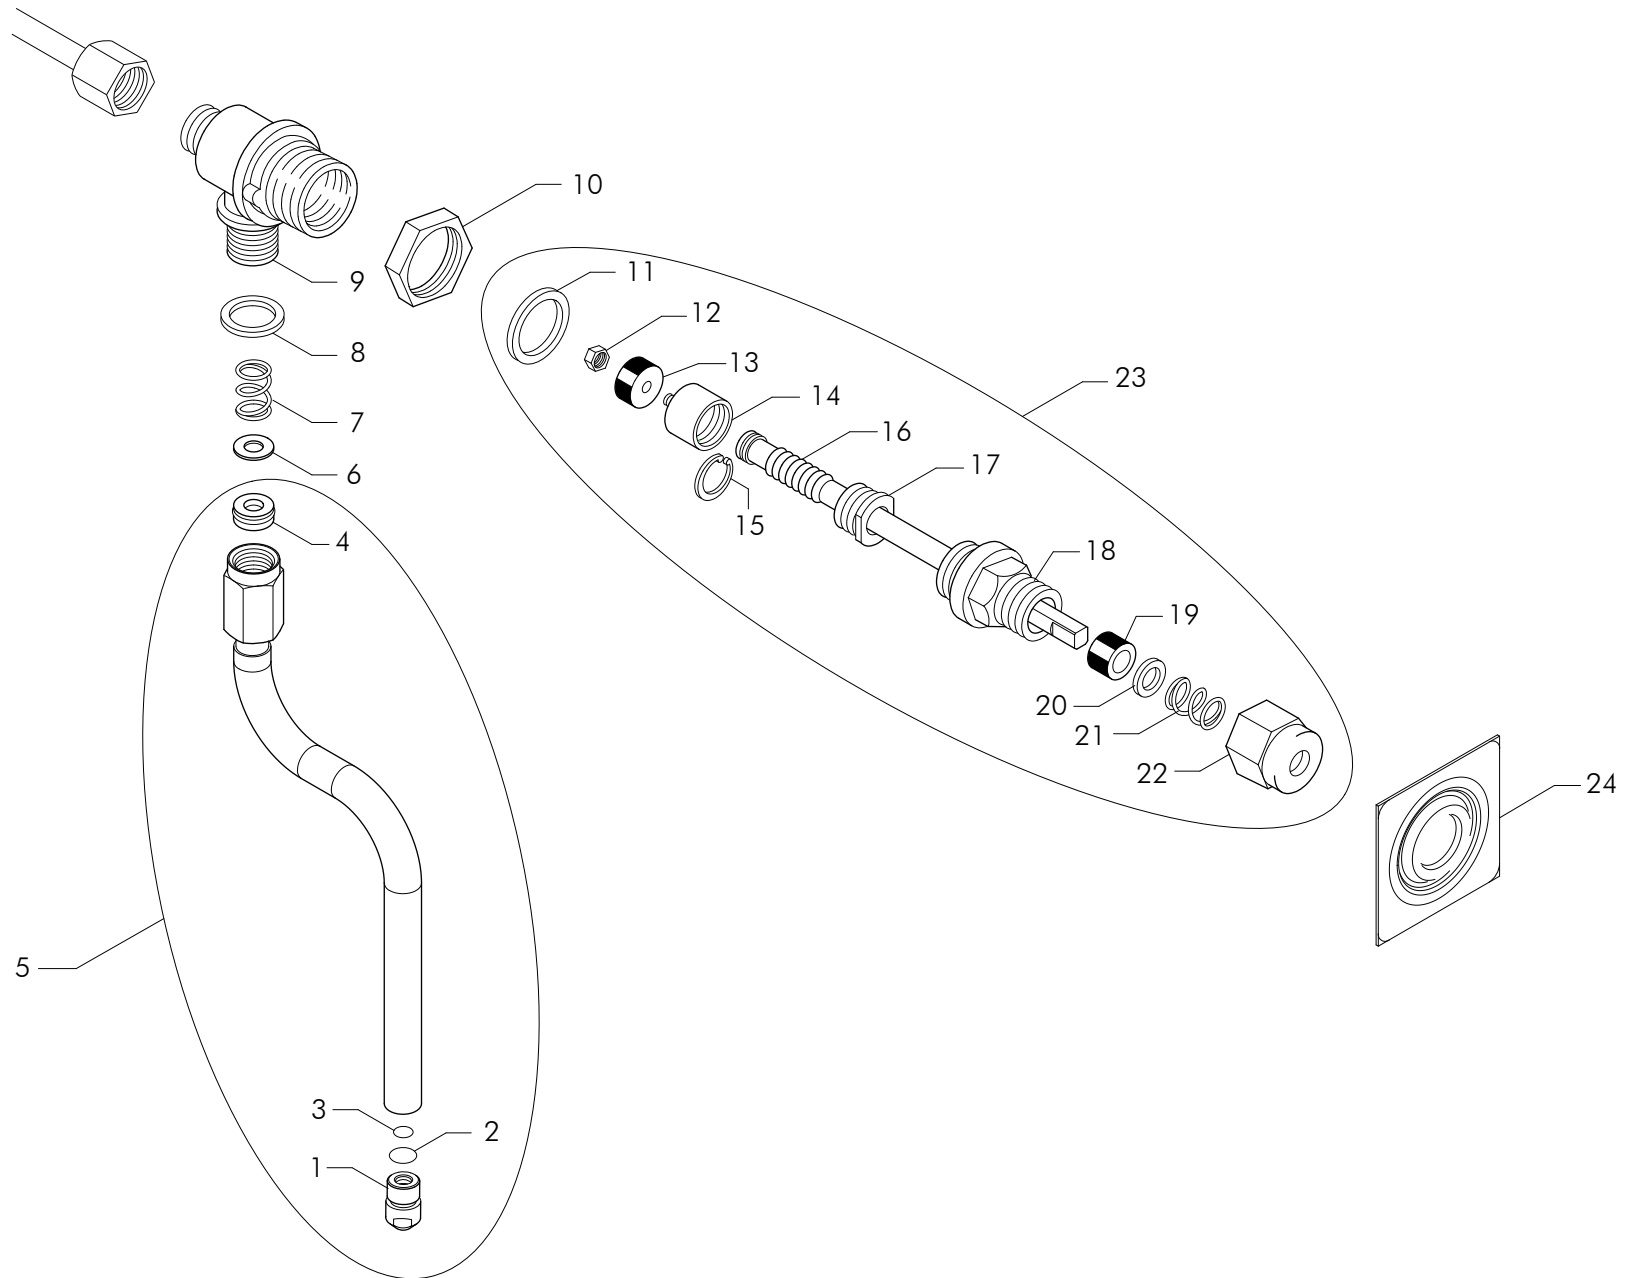

COOL TOUCH

Pos	Code	Denominazione - IT -	Denomination - EN -	Denomination - FR -	Denomination - DE -
1	15491055	SPRUZZATORE LANCIA COOL TOUCH	COOL TOUCH SPRAYER	PULVERISATEUR COOL TOUCH	INNENSPRITZDUSE COOL TOUCH
2	12306001	GUARNIZIONE OR 02037 9.25x1.78 HNBR 70 SH	O RING GASKET 110 9.25X1.78	JOINT OR 110 9.25X1.78	OR DICHTUNG 110 9.25x1.78
3	12305	GUARNIZIONE OR	O RING	JOINT OR	O-RINGDICHT
4	12661001	GUARNIZIONE OR CON LUNETTA VAPORE COOL TOU	OR REST FOR ST.STEEL STEAM PIPE	OR LUNETTE P.RESSORT TUYAU VAP. INOX	HALBE OR-DICHT.F.FEDER DAMPFROHR ED
5	25763166	LANCIA VAPORE INOX COOL TOUCH ?14	STEAM TUBE, STAINLESS STEEL, D.14 COOL	TUYAU COOL TOUCH	KUHL DAMPFROHRSATZ
6	23260018	RONDELLA ELASTICA D-14,2 Sp.1	WASHER D-14,2	RONDELLE D-14,2	SCHEIBE D-14,2
7	10465001	MOLLA De 11,4 Df1,7 AISI 302	STEAM SPRING S.STEEL	RESSORT AISI	DAMPF HAHNFEDEN STAHL
8	12010	GUARNIZIONE TEFLON ACQUA/VAPORE 20x17x2	PIPE GASKET TEFLON 20x17x2	JOINT TUYAU TEFLON EAU/VAP TEFLON	TEFLON-DICHTUNG WASSER/VAP 20x17x2
9	53003	CORPO RUBINETTO	TAP BODY	CORPS DE ROBINET	HAHNKORPER
10	25384	DADO OTTONE M26x1.5	BRASS NUT 26X1.5	ECROU LAITON 26X1.5	MESSING-MUTTER 26X1.5
11	12158	GUARNIZIONE 26x20.5x2	GASKET 26x20.5x2	JOINT 26x20.5x2	DICHTUNG 26x20.5x2
12	23050	DADO OTTONE M3	BRASS NUT M3	ECROU LAITON M3	MESSING-MUTTER M3
13	12203	GUARNIZIONE HNBR 15x4x4	RUBBER GASKET 15x4x4	JOINT EN CAOUTCHOUC 15X4X4	GUMMIDICHTUNG 15x4x4
14	25616	PISTONCINO RUBINETTO	TAP JUMPER	PISTON ROBINET	HAHNKOLBEN
15	10001	ANELLO ARRESTO D6 INOX	STEEL CIRCLIP	CIRCLIP INOX	STAHLHALTENRING
16	25312	ASTA RUBINETTO CROMATA L139	CHROMED TAP SHAFT	TIGE ROBINET CHROME	HAHNSTANGE CHROM
17	25461	GHIERA RUBINETTO	TAP RING NUT	EMBOUT ROBINET	HAHNZWINGE
18	25678001	RACCORDO RUBINETTO	TAP FITTING	RACCORD ROBINET	HAHNANSCHLUSSTUCK
19	12204	GUARNIZIONE GOMMA RUBINETTO 12.5x7.5x9	TAP RUBBER GASKET 12.5x7.5x9	JOINT CAOUTCHOUC ROB. 12.5X7.5X9	HAHNDICHTUNG 12.5x7.5x9
20	25655	RONDELLA RUBINETTO	TAP WASHER	RONDELLE ROBINET	HAHNSCHEIBE
21	10452	MOLLA RUBINETTO ACQUA/VAPORE N4	WATER/STEAM TAP SPRING N4	RESSORT DE ROBINET EAU-VAPEUR N4	WASSER/DAMPF HAHNFEDER N4
22	25385001	DADO PREMISTOPPA RUBINETTO + RONDELLA	TAP STUFFING NUT	ECROU DE PRESSE-ETOUPE ROBINET	STOPFBUCHSE MUTTER - HAHN
23	56104R	ASSIEME RUBINETTO ACQUA/VAPORE	WATER/STEAM TAP UNIT BODY	ENSEMBLE ROBINET EAU/VAPEUR	WASSER/DAMPF ROHRSATZ
24	15259005	SOFFIETTO	BELLOWS Q 55X20X7	SOUFFLET	BALG