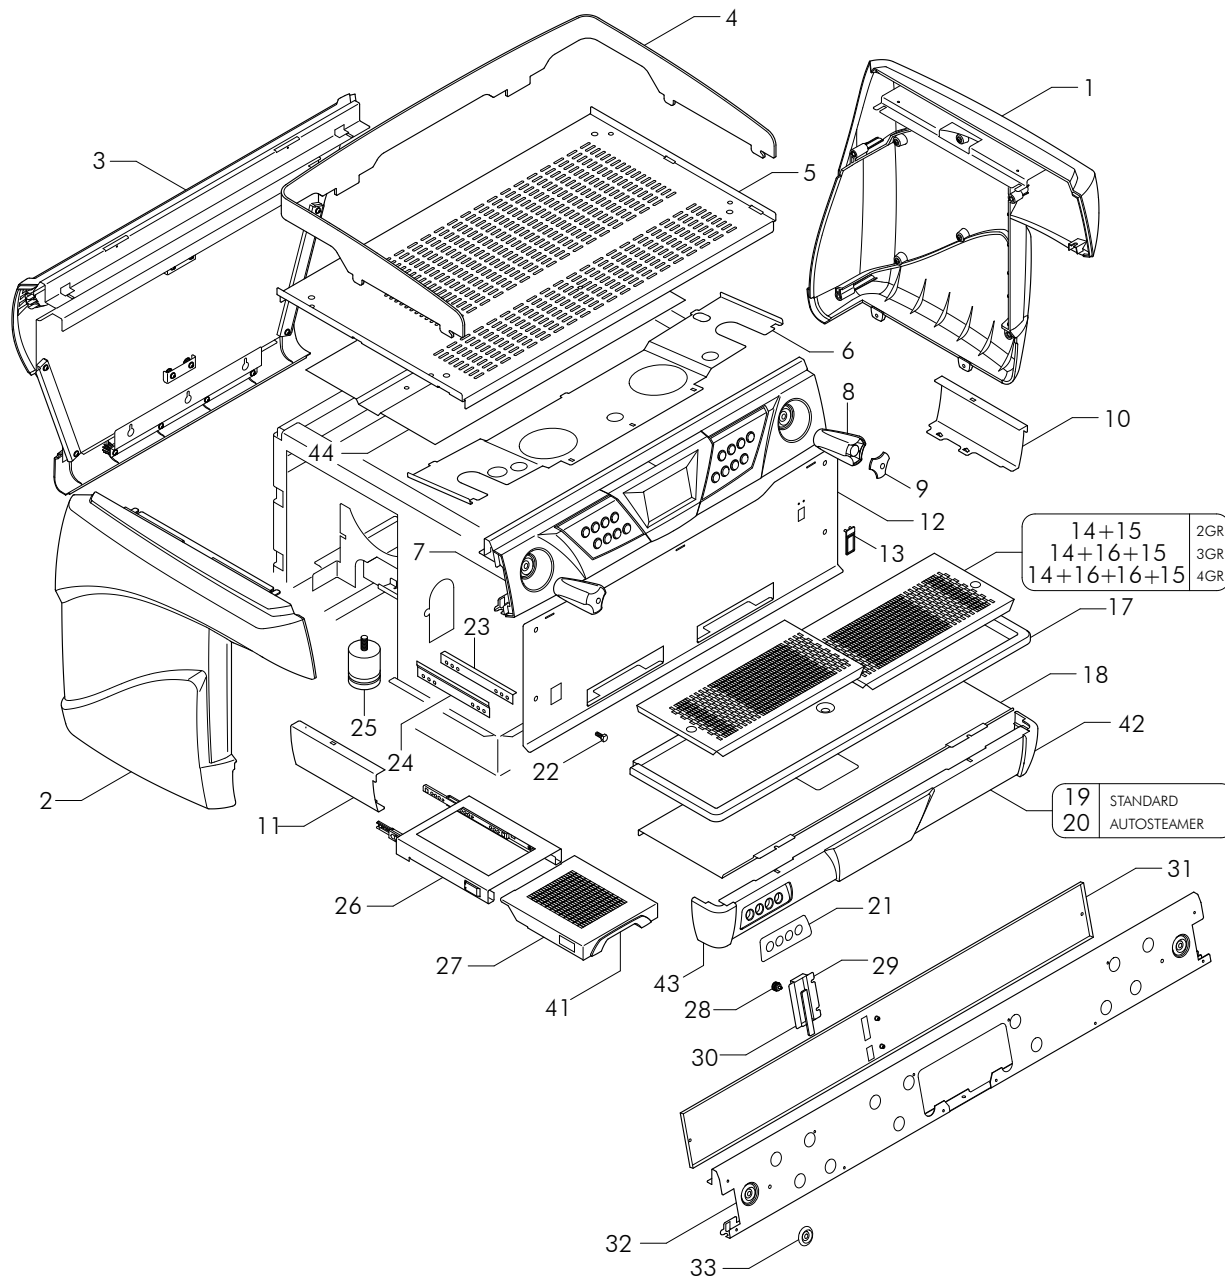

Pos	Code	Denominazione - IT -	Denomination - EN -	Denomination - FR -	Denomination - DE -
1	56910282	FIANCO ASSIEMATO DESTRO BIANCO/CROMO	RIGHT SIDE ASSEMBLY WHITE	ASSEMBLE COTE DROITE BLANC	RECHTE SEITE WEISS
2	56910283	FIANCO ASSIEMATO SINISTRO BIANCO/CROMO	LEFT SIDE ASSEMBLY WHITE	ASSEMBLE COTE GAUCHE BLANC	LINKE SEITE WEISS
3	56920068	CARROZZERIA POST.ASSIEM.2GR BIANCO/INOX	BACK PANEL ASSEMBLY 2GR WHITE	ENSEMBLE PANNEAU POST.2GR BLANC	TAFEL 2GR WEISS
3	56920069	CARROZZERIA POST.ASSIEM.3GR BIANCO/INOX	BACK PANELS ASSEMBLY 3GR WHITE	ENSEMBLE PANNEAU POST.3GR BLANC	TAFEL 3GR WEISS
3	56920070	CARROZZERIA POST.ASSIEM.4GR BIANCO/INOX	BACK PANNEL ASSEMBLY 4GR WHITE	ENSEMBLE PANNEAU POST.4GR BLANC	TAFEL 4GR WEISS
4	21165031	PLEXIGLASS 2GR P4Y-09	PLEXIGLASS 2GR	PLEXIGLASS 2GR	PLEXIGLASS 2GR
4	21165032	PLEXIGLASS 3GR P4Y-09	PLEXIGLASS 3GR	PLEXIGLASS 3GR	PLEXIGLASS 3GR
4	21165033	PLEXIGLASS 4GR P4Y-09	PLEXIGLASS 4GR	PLEXIGLASS 4GR	PLEXIGLASS 4 GR
5	76100189	GRIGLIA SUPERIORE 2GR INOX/L	TOP GRATE 2GR S.STEEL	GRILLE SUP. 2GR INOX	OBERGITTER 2GR STAHL
5	76100190	GRIGLIA SUPERIORE 3GR INOX/L	TOP GRATE 3GR S.STEEL	GRILLE SUP. 3GR INOX	OBERGITTER 3GR STAHL
5	76100191	GRIGLIA SUPERIORE 4GR INOX/L	TOP GRATE 4GR S.STEEL	GRILLE SUP. 4GR INOX	OBERGITTER 4GR STAHL
6	77278589	COPRIMPIANTO 2GR INOX/L	CABLE-COVER 2GR S.STEEL	COUVRE-CABLAGE 2GR INOX	VERDRAHTUNHDECKEL 2GR STAHL
6	77278590	COPRIMPIANTO 3GR INOX/L	CABLE-COVER 3GR S.STEEL	COUVRE-CABLAGE 3GR INOX	VERDRAHTUNHDECKEL 3GR STAHL
6	77278591	COPRIMPIANTO 4GR INOX/L	CABLE-COVER 4GR S.STEEL	COUVRE-CABLAGE 4GR INOX	VERDRAHTUNHDECKEL 4GR STAHL
7	56902997	KIT FRONTONE ASS.SAE/2+DISPLAY TOUCH BIANC	ASSEMBLY FRONT PANEL+PUSHBUTTON 2GR	ENSEMBLE PANNEAU FRONTAL+CLAVIER 2GR	STIRNTAFEL+TASTATUREN 2GR WEISS
7	56902998	KIT FRONTONE ASS.SAE/3+DISPLAY TOUCH BIANC	ASSEMBLY FRONT PANEL+PUSHBUTTON 3GR	ENSEMBLE PANNEAU FRONTAL+CLAVIER 3GR	STIRNTAFEL+TASTATUREN 3GR WEISS
7	56902999	KIT FRONTONE ASS.SAE/4+DISPLAY TOUCH BIANC	ASSEMBLY FRONT PANEL+PUSHBUTTON 4GR	ENSEMBLE PANNEAU FRONTAL+CLAVIER 4GR	STIRNTAFEL+TASTATUREN 4GR WEISS
8	8315029050R	KIT MANOPOLA	KNOB	POIGNEE	HAHGRIF
9	15029051	TAPPO MANOPOLA	CAP KNOB	BOUCHON POIGNEE	DECKEL HANDGRIF
10	77487603	PROFILO BASAMENTO DESTRO INOX/L	RIGHT BASE SECTION S.STEEL	PROFIL BASE DROIT INOX	GRUNDPROFIL RECHT STAHL
11	77487610	PROFILO BASAMENTO SINISTRO INOX/L	LEFT BASE SECTION S.STEEL	PROFIL BASE GAUCHE INOX	GRUNDPROFIL LINKS STAHL
12	77044082	COPRICALDAIA 2GR INOX/L	S.STEEL BOILER COVER 2GR	COUVRE-CHAUDIERE INOX 2GR	KESSELDECKEL 2GR STAHL
12	77044083	COPRICALDAIA 3GR INOX/L	S.STEEL BOILER COVER 3GR	COUVRE-CHAUDIERE INOX 3GR	KESSELDECKEL 3GR STAHL
12	77044084	COPRICALDAIA 4GR INOX/L	S.STEEL BOILER COVER 4GR	COUVRE-CHAUDIERE INOX 4GR	KESSELDECKEL 4GR STAHL
13	15490980	TAPPO PROTEZIONE PRESA USB	USB SOCKET PROTECTION CAP	BOUCHON DE PROTECTION USB	SCHUTZKAPPE FUR USB-BUCHSE
14	76154001	GRIGLIA INFERIORE DESTRA INOX/LUC.	RIGHT LOWER GRILL -SHINY S.STEEL	GRILLE INF.DROIT INOX	STAHL-UNTER-RECHTEGITTER
15	76155001	GRIGLIA INFERIORE SINISTRA INOX/LUC.	LEFT LOWER GRILL - SHINY S.STEEL	GRILLE INF.GAUCHE INOX	STAHL-UNTER-LINKEGITTER
16	76156001	GRIGLIA INFERIORE INOX/LUC.	LOWER GRILL - SHINY S.STEEL	GRILLE INF.INOX	STAHL-UNTERGITTER
17	76096	BACINELLA 2GR INOX LUCIDO	2GR GLOSSY STAINLESS STEEL TRAY	BASSINELLE 2GR INOX BRILLANT	STAHLSCHALE 2GR
17	76097	BACINELLA 3GR INOX LUCIDO	3GR GLOSSY STAINLESS STEEL TRAY	BASSINELLE 3GR INOX BRILLANT	STAHLSCHALE 3GR
17	76098	BACINELLA 4GR INOX LUCIDO	4GR GLOSSY STAINLESS STEEL TRAY	BASSINELLE 4GR INOX BRILLANT	STAHLSCHALE 4GR
18	77558025	PROTEZIONE SOTTO BACINELLA 2GR	LOWER TRAY PROTECTION 2GR	PROTECTION INFERIEUR BASSINELLE 2GR	UNTEREN BECKEN-SCHUTZ 2GR
18	77558026	PROTEZIONE SOTTO BACINELLA 3GR	LOWER TRAY PROTECTION 3GR	PROTECTION INFERIEUR BASSINELLE 3GR	UNTEREN BECKEN-SCHUTZ 3GR
18	77558027	PROTEZIONE SOTTO BACINELLA 4GR	LOWER TRAY PROTECTION 4GR	PROTECTION DU BASSINELLE INFERIEUR 4GR	UNTEREN BECKEN-SCHUTZ 4GR
19	56902920	ASS.BASAMENTO 2GR BIANCO/INOX	ASS.BASE SURROUND 2GR WHITE /S.STEEL	ENS.PROFIL BASE 2GR BLANC/INOX	GRUNDPROFIL 2GR WEISS/STAHL
19	56902921	ASS.BASAMENTO 3GR BIANCO/INOX	ASS.BASE SURROUND 3GR WHITE /S.STEEL	ENS.PROFIL BASE 3GR BLANC/INOX	GRUNDPROFIL 3GR WEISS/STAHL
19	56902922	ASS.BASAMENTO 4GR BIANCO/INOX	ASS.BASE SURROUND 4GR WHITE /S.STEEL	ENS.PROFIL BASE 4GR BLANC/INOX	GRUNDPROFIL 4GR WEISS/STAHL
20	83770056R	KIT BASAMENTO AUTOSTEAMER BIANCO 2GR	KIT BASE SURR.2GR A.STEAMER WHITE	ENS.PROFIL BASE 2GR A.STEAMER BLANC	GRUNDPROFIL 2GR A.DAMPF WEISS
20	83770057R	KIT BASAMENTO AUTOSTEAMER BIANCO 3GR	KIT BASE SURR.3GR A.STEAMER WHITE	ENS.PROFIL BASE 3GR A.STEAMER BLANC	GRUNDPROFIL 3GR A.DAMPF WEISS
20	83770058R	KIT BASAMENTO AUTOSTEAMER BIANCO 4GR	KIT BASE SURR.4GR A.STEAMER WHITE	ENS.PROFIL BASE 4GR A.STEAMER BLANC	GRUNDPROFIL 4GR A.DAMPF WEISS