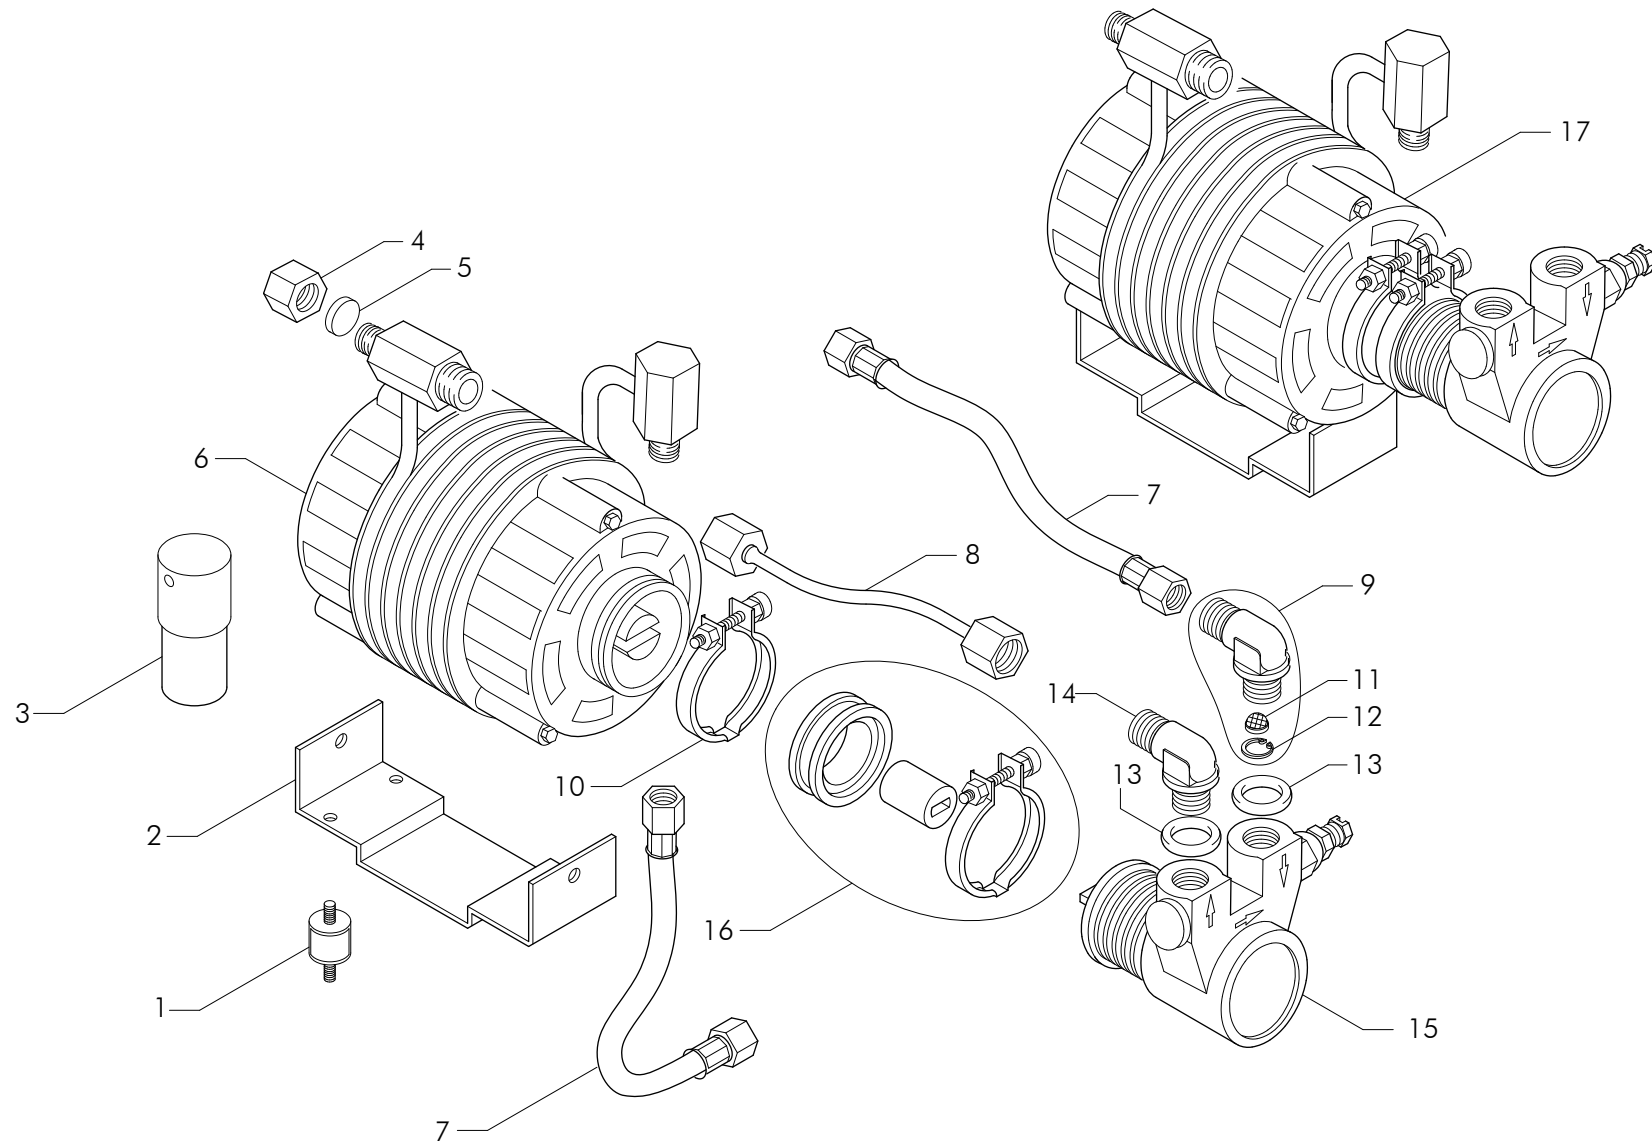

Pos	Code	Denominazione - IT -	Denomination - EN -	Denomination - FR -	Denomination - DE -
1	15105	GOMMA AMMORTIZZATORE	RUBBER FOR MOTOR	CAOUTCHOUC POUR MOTEUR	GUMMI x MOTOR
2	78174	SUPPORTO MOTORE	MOTOR SUPPORT	SUPPORT MOTEUR	EINGEBAUTER MOTORHALTER
3	19062001	CONDENSATORE MOTORE 230V 7uF	MOTOR CAPACITOR 230V 7uF	CONDENSATEUR MOTEUR 230V 7uF	KONDENSATOR MOTOR 230V 7uF
4	25782	TAPPO FEMMINA 1/4 GAS	1/4 GAS FEMALE TAP	BOUCHON FEMELLE 1/4 GAZ	INNENANSCHLUSSSTOPSEL 1/4 GAS
5	12007	GUARNIZIONE KLINGERSIL4400	KLINGERSIL4400 SEAL	JOINT KLINGERSIL4400	DICHTUNG KLINGER SIL4400
6	56406	MOTORE RPM Ni 230V 50/60 R.H20 ASSIEME	MOTOR RPM 230V 50/60Hz H20	MOTEUR RPM 230V 50/60HZ H20	MOTOR RPM 230V 50/60HZ H20
7	30404002	TUBOFLEX 3/8FF P.GOMMA CON. L45 Ni	3/8 FEMALE L45 FLEX PIPE CONICAL HOSE F	TUYAU FLEX 3/8 FF L45 PORTE-TUYAU	SCHLAUCH 3/8 AUFNAHMETUR L45 GUMMI KONI
8	52001674	TUBO D-6 L.105	D-6 105L PIPE DE 25	TUYAU D-6 L.105 DE 25	ROHR D-6 L.105 DE 25
9	56116001	RACCORDO GOMITO 3/8+3/8 MOTOPOMPA ASSIEME	CONNECTOR 3/8+3/8 PUMP ASSEMBLY	RACCORD 3/8 + 3/8 ENS. MOTOPOMPE	ANSCHLUSS 3/8 + 3/8 MOTORP. ZUSAMMEN
10	26310003	FASCETTA GIUNZIONE MOTORE-POMPA	CLAMP MOTOR-PUMP	BANDE MOTEUR-POMPE	SHELLE MOTOR-PUMPE
11	10254	FILTRO ACCIAIO 160-200 MESH	STEEL FILTER 160-200 MESH	FILTRE EN ACIER 160-200 MESH	STAHLFILTER 160-200 MESH
12	10005	ANELLO DI ARRESTO INOX	STAINLESS STEEL STOP RING	ANNEAU DE BUTEE INOX	DRAHTSPRENGRING ROSTFREI
13	12101	GUARNIZIONE RAME 3/8 22x17x3	GASKET COPPER 3/8 22x17x3	JOINT CUIVRE 3/8 22x17x3	KUPFERDICHTUNG 3/8 22x17x3
14	43052	RACCORDO "L" 3/8	CONNECTOR 'L' 3/8	RACCORD 'L' 3/8	ANSCHLUSS 'L' 3/8
15	4626303	POMPA FLUID-O-TECH CW510L	PUMP FLUYD CW510L	POMPE CW510L	PUMPE CW510L
16	83260016R	KIT DISACCOPIAMENTO MOTORE POMPA	KIT COUPLING MOTOR-PUMP	ENSEMBLE DECOUPLAGE MOTEUR POMPE	KIT MOTOR-PUMPE KUPPLUNG
17	83560027R	KIT MOTOPOMPA INC.230V	KIT MOTOR-PUMP 230V	KIT MOTEUR-POMPE 230V	KIT MOTOR-PUMPE 230V