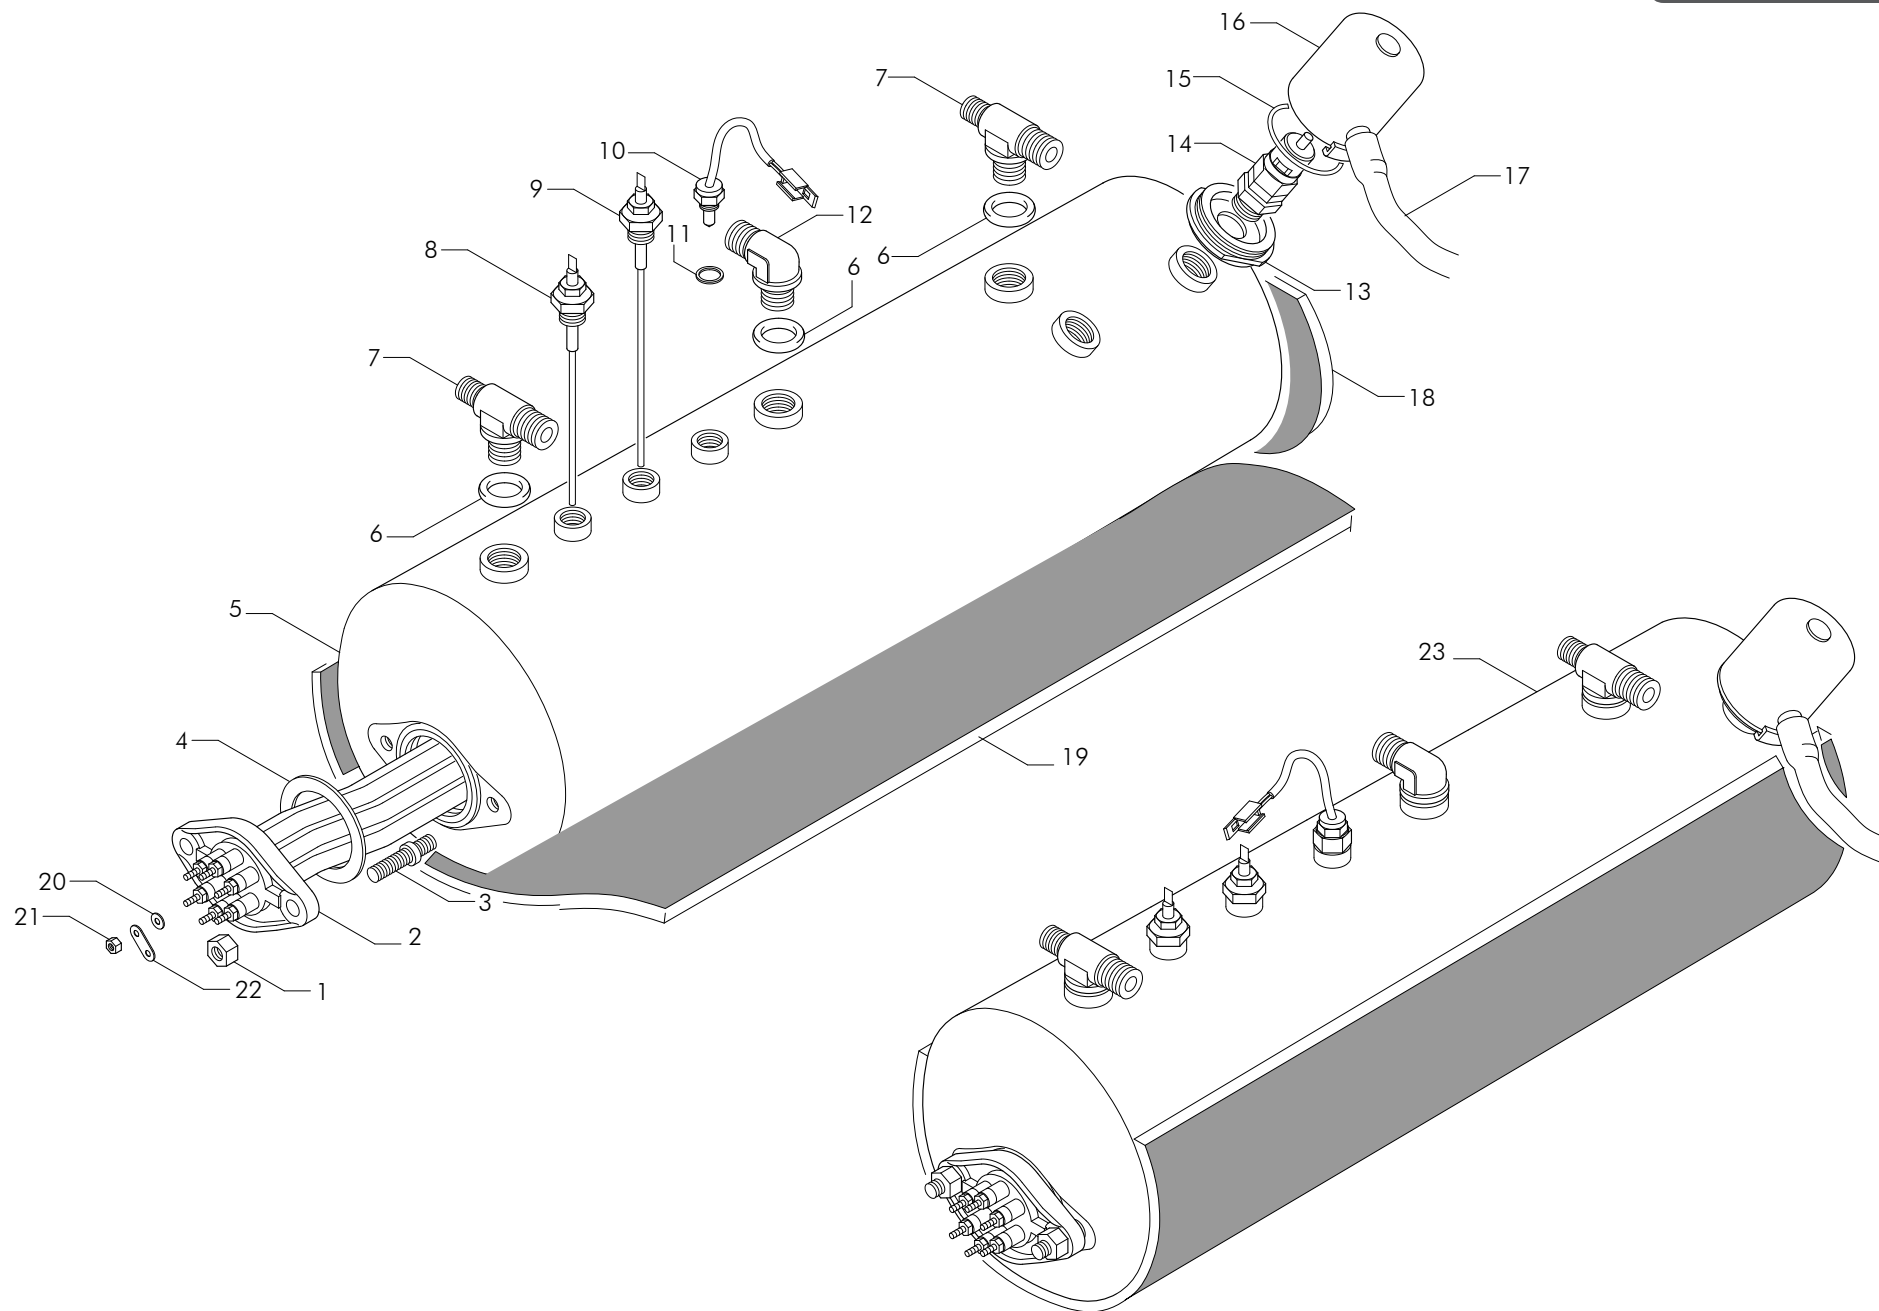

4GR

Pos	Code	Denominazione - IT -	Denomination - EN -	Denomination - FR -	Denomination - DE -
1	23049	DADO OTTONE M8	BRASS NUT M8	ECROU LAITON M8	MESSING-SCHRAUBENMUTTER M8
2	4617106	RESISTENZA 3GR 4P 230/240V 5000W CW510L	HEATING ELEMENT 3GR 220/240V 5000W	RESISTANCE ELEC. 3GR 220/240V 5000W	HEIZKORPER 3GR 220/240V 5000W CW510L
3	23132001	PRIGIONIERO INOX M8	M8 STAINLESS STEEL BOTTOM STUD	PRISONNIER INOX M8	STIFTSCHRAUBE EDELSTAHL M8
4	12001	GUARNIZIONE TEFLON 58x43x2	TEFLON GASKET 58x43x2	JOINT TEFLON 58x43x2	TEFLON DICHTUNG 58x23x2
5	62002211	CALDAIA SERVIZI D-158 13 LT	BOILER SERVICES D-158 13 LT	CHAUDIERE SERVICES D-158 13 LT	DAMPFKESSEL D-158 13 LT. PLUS 4
6	12101	GUARNIZIONE RAME 3/8 22x17x3	GASKET COPPER 3/8 22x17x3	JOINT CUIVRE 3/8 22x17x3	KUPFERDICHTUNG 3/8 22x17x3
7	43062	RACCORDO "T" 3/8x3/8x3/8	'T' CONNECTOR 3/8 x 3/8 x 3/8	RACCORD 'T' 3/8 x 3/8 x 3/8	'T' FITTING 3/8x3/8x3/8
8	20261	SONDA LIVELLO L.100	LEVEL PROBE L.100	JAUGE L.100	PEGELFUHLER L.100
9	20251	SONDA LIVELLO L.125	LEVEL PROBE L.125	JAUG L.125	PEGELFUHLER L.125
10	20306006	SONDA NTC CON SENSORE IN VETRO	NTC PROBE WITH GLASS SENSOR	SONDE NTC AVEC CAPTEUR EN VERRE	NTC SONDE
11	12151	GUARNIZIONE RAME 1/8 13x10.2x1.5	COPPER GASKET	JOINT CUIVRE	KUPFERDICHTUNG
12	43052	RACCORDO "L" 3/8	CONNECTOR 'L' 3/8	RACCORD 'L' 3/8	ANSCHLUSS 'L' 3/8
13	15006001	FLANGIA VALVOLA SICUREZZA	FLANGE VALVE	JOINT VANNE	FLANSCH VENTIL
14	20352	VALVOLA DI SICUREZZA *CE*	*CE* SAFETY VALVE	SOUPAPE DE SECURITE *CE*	SICHERHEITSVENTIL *CE*
15	12300000	GUARNIZIONE OR	GASKET O RING	JOINT OR	OR DICHTUNG
16	56009980	ASSIEME PROTEZIONE VALVOLE SICUREZZA	UNIT PROTECTION VALVE	ENSEMBLE PROTECTION VANNE	SATZ-SCHUTZGITTER VENTIL
17	15478002	TUBO SILICONE 8x11 L.70cm	SILICONE TUBE 8x11 L.70cm	TUYAU SILICONE 8x11 L.70cm	SILIKONROHR 8x11 L.70cm
18	15182953	ISOLANTE TERMICO FONDELLO CALDAIA	SERVICES BOTTOM BOILER ISOLATING PLUS4	ISOLANTE FOND CHAUDIERE SERVICES PLUS4	VERSCHLUSS WASCHTRICHTER BODEN KESSEL
19	15182955	ISOLANTE TERMICO CALDAIA SERVIZI 13 LT	SERVICES BOILER ISOLATING 13 LT	ISOLANTE CHAUDIERE SERVICES 13 LT	VERSCHLUSS WASCHTRICHTER KESSEL 13 LT
20	23292000	RONDELLA OTTONE RES.6 POLI	BRASS WASHER	RONDELLE LAITON	VERMESSINGTE SCHEIBE
21	23047000	DADO OTTONE RES. 6 POLI	BRASS NUT 6 POLES	ECROU EN LAITON RES 6 POLES	MESSINGMUTTER RES 6 POLIG
22	10551	PONTICELLO x RESISTENZA A 6 POLI	BRIDGE x 6 POLES HEATING ELEMENT	PONT x RESISTANCE 6 POLES	BRUCKE x 6 POLEN HEIZKORPER
23	83620042R	KIT CALDAIA SERVIZI 4GR P4U-09	ASSEMBLY SERVICES BOILER 4GR P4U-09	ENSEMBLE CHAUDIERE SERVICE 4GR P4U-09	KESSEL SERVICE 4GR P4U-09 GRUPPE