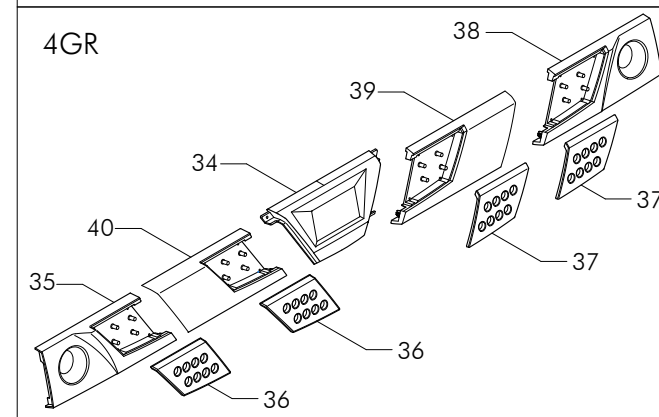

Pos	Code	Denominazione - IT -	Denomination - EN -	Denomination - FR -	Denomination - DE -
1	56910272	FIANCO ASSIEMATO DESTRO NERO	RIGHT SIDE ASSEMBLY BLACK	ENSEMBLE COTE DROITE NOIR	RECHTE SEITE SCHWARZ
2	56910273	FIANCO ASSIEMATO SINISTRO NERO	LEFT SIDE ASSEMBLY BLACK	ENSEMBLE COTE GAUCHE NOIR	LINKE SEITE SCHWARZ
3	56920053	BAS.ASS.SAE/2 P4Y-09 NERO/INOX	BACK PANEL ASSEMBLY 2GR BLACK/INOX	ENSEMBLE PANNEAU POST. 2GR NOIR/INOX	TAFEL 2GR SCHWARZ/INOX
3	56920054	CARR.POST.ASS.3GR P4Y-09 NERO/INOX	BACK PANEL ASSEMBLY 3GR BLACK/INOX	ENSEMBLE PANNEAU POST. 3GR NOIR/INOX	TAFEL 3GR SCHWARZ/INOX
3	56920055	CARR.POST.ASS.4GR P4Y-09 NERO/INOX	BACK PANEL ASSEMBLY 4GR BLACK/INOX	ENSEMBLE PANNEAU POST. 4GR NOIR/INOX	TAFEL 4GR SCHWARZ/INOX
4	21165031	PLEXIGLASS 2GR P4Y-09	PLEXIGLASS 2GR	PLEXIGLASS 2GR	PLEXIGLASS 2GR
4	21165032	PLEXIGLASS 3GR P4Y-09	PLEXIGLASS 3GR	PLEXIGLASS 3GR	PLEXIGLASS 3GR
4	21165033	PLEXIGLASS 4GR P4Y-09	PLEXIGLASS 4GR	PLEXIGLASS 4GR	PLEXIGLASS 4 GR
5	76100189	GRIGLIA SUPERIORE 2GR INOX/L	TOP GRATE 2GR S.STEEL	GRILLE SUP. 2GR INOX	OBERGITTER 2GR STAHL
5	76100190	GRIGLIA SUPERIORE 3GR INOX/L	TOP GRATE 3GR S.STEEL	GRILLE SUP. 3GR INOX	OBERGITTER 3GR STAHL
5	76100191	GRIGLIA SUPERIORE 4GR INOX/L	TOP GRATE 4GR S.STEEL	GRILLE SUP. 4GR INOX	OBERGITTER 4GR STAHL
6	77278589	COPRIMPIANTO 2GR INOX/L	CABLE-COVER 2GR S.STEEL	COUVRE-CABLAGE 2GR INOX	VERDRAHTUNHDECKEL 2GR STAHL
6	77278590	COPRIMPIANTO 3GR INOX/L	CABLE-COVER 3GR S.STEEL	COUVRE-CABLAGE 3GR INOX	VERDRAHTUNHDECKEL 3GR STAHL
6	77278591	COPRIMPIANTO 4GR INOX/L	CABLE-COVER 4GR S.STEEL	COUVRE-CABLAGE 4GR INOX	VERDRAHTUNHDECKEL 4GR STAHL
7	56902991	KIT FRONTONE ASS.SAE/2+DISPLAY TOUCH NERO	ASSEMBLY FRONT PANEL+PUSHBUTTON 2GR	ENSEMBLE PANNEAU FRONTAL+CLAVIER 2GR	STIRNTAFEL+TASTATUREN 2GR SCHWARZ
7	56902992	KIT FRONTONE ASS.SAE/3+DISPLAY TOUCH NERO	ASSEMBLY FRONT PANEL+PUSHBUTTON 3GR	ENSEMBLE PANNEAU FRONTAL+CLAVIER 3GR	STIRNTAFEL+TASTATUREN 3GR SCHWARZ
7	56902993	KIT FRONTONE ASS.SAE/4+DISPLAY TOUCH NERO	ASSEMBLY FRONT PANEL+PUSHBUTTON 4GR	ENSEMBLE PANNEAU FRONTAL+CLAVIER 4GR	STIRNTAFEL+TASTATUREN 4GR SCHWARZ
8	8315029050R	KIT MANOPOLA	KNOB	POIGNEE	HAHGRIF
9	15029051	TAPPO MANOPOLA	CAP KNOB	BOUCHON POIGNEE	DECKEL HANDGRIF
10	77487603	PROFILO BASAMENTO DESTRO INOX/L	RIGHT BASE SECTION S.STEEL	PROFIL BASE DROIT INOX	GRUNDPROFIL RECHT STAHL
11	77487610	PROFILO BASAMENTO SINISTRO INOX/L	LEFT BASE SECTION S.STEEL	PROFIL BASE GAUCHE INOX	GRUNDPROFIL LINKS STAHL
12	77044082	COPRICALDAIA 2GR INOX/L	S.STEEL BOILER COVER 2GR	COUVRE-CHAUDIERE INOX 2GR	KESSELDECKEL 2GR STAHL
12	77044083	COPRICALDAIA 3GR INOX/L	S.STEEL BOILER COVER 3GR	COUVRE-CHAUDIERE INOX 3GR	KESSELDECKEL 3GR STAHL
12	77044084	COPRICALDAIA 4GR INOX/L	S.STEEL BOILER COVER 4GR	COUVRE-CHAUDIERE INOX 4GR	KESSELDECKEL 4GR STAHL
13	15490980	TAPPO PROTEZIONE PRESA USB	USB SOCKET PROTECTION CAP	BOUCHON DE PROTECTION USB	SCHUTZKAPPE FUR USB-BUCHSE
14	76154001	GRIGLIA INFERIORE DESTRA INOX/LUC.	RIGHT LOWER GRILL -SHINY S.STEEL	GRILLE INF.DROIT INOX	STAHL-UNTER-RECHTEGITTER
15	76155001	GRIGLIA INFERIORE SINISTRA INOX/LUC.	LEFT LOWER GRILL - SHINY S.STEEL	GRILLE INF.GAUCHE INOX	STAHL-UNTER-LINKEGITTER
16	76156001	GRIGLIA INFERIORE INOX/LUC.	LOWER GRILL - SHINY S.STEEL	GRILLE INF.INOX	STAHL-UNTERGITTER
17	76096	BACINELLA 2GR INOX LUCIDO	2GR GLOSSY STAINLESS STEEL TRAY	BASSINELLE 2GR INOX BRILLANT	STAHLSCHALE 2GR
17	76097	BACINELLA 3GR INOX LUCIDO	3GR GLOSSY STAINLESS STEEL TRAY	BASSINELLE 3GR INOX BRILLANT	STAHLSCHALE 3GR
17	76098	BACINELLA 4GR INOX LUCIDO	4GR GLOSSY STAINLESS STEEL TRAY	BASSINELLE 4GR INOX BRILLANT	STAHLSCHALE 4GR
18	77558025	PROTEZIONE SOTTO BACINELLA 2GR	LOWER TRAY PROTECTION 2GR	PROTECTION INFERIEUR BASSINELLE 2GR	UNTEREN BECKEN-SCHUTZ 2GR
18	77558026	PROTEZIONE SOTTO BACINELLA 3GR	LOWER TRAY PROTECTION 3GR	PROTECTION INFERIEUR BASSINELLE 3GR	UNTEREN BECKEN-SCHUTZ 3GR
18	77558027	PROTEZIONE SOTTO BACINELLA 4GR	LOWER TRAY PROTECTION 4GR	PROTECTION DU BASSINELLE INFERIEUR 4GR	UNTEREN BECKEN-SCHUTZ 4GR
19	56902865	ASSIEME BASAMENTO 2GR NERO/9005+BRILL	ASS.BASE SURROUND 2GR BLACK	ENS.PROFIL BASE 2GR NOIR	GRUNDPROFIL 2GR SCHWARZ
19	56902866	ASSIEME BASAMENTO 3GR NERO/9005+BRILL	ASS.BASE SURROUND 3GR BLACK	ENS.PROFIL BASE 3GR NOIR	GRUNDPROFIL 3GR SCHWARZ
19	56902867	ASSIEME BASAMENTO 4GR NERO/9005+BRILL	ASS.BASE SURROUND 4GR BLACK	ENS.PROFIL BASE 4GR NOIR	GRUNDPROFIL 4GR SCHWARZ
20	83770053R	KIT BASAMENTO AUTOSTEAMER NERO/9005 2GR	ASS.BASE SURR.2GR A.STEAMER BLACK/S.	ENS.PROFIL BASE 2GR A.STEAMER NOIR/INOX	GRUNDPROFIL 2GR A.DAMPF SCHWARZ/STAHL
20	83770054R	KIT BASAMENTO AUTOSTEAMER NERO/9005 3GR	ASS.BASE SURR.3GR A.STEAMER BLACK/S.	ENS.PROFIL BASE 3GR A.STEAMER NOIR/INOX	GRUNDPROFIL 3GR A.DAMPF SCHWARZ/STAHL
20	83770055R	KIT BASAMENTO AUTOSTEAMER NERO/9005 4GR	ASS.BASE SURR.4GR A.STEAMER BLACK/S.	ENS.PROFIL BASE 4GR A.STEAMER NOIR/INOX	GRUNDPROFIL 4GR A.DAMPF SCHWARZ/STAHL