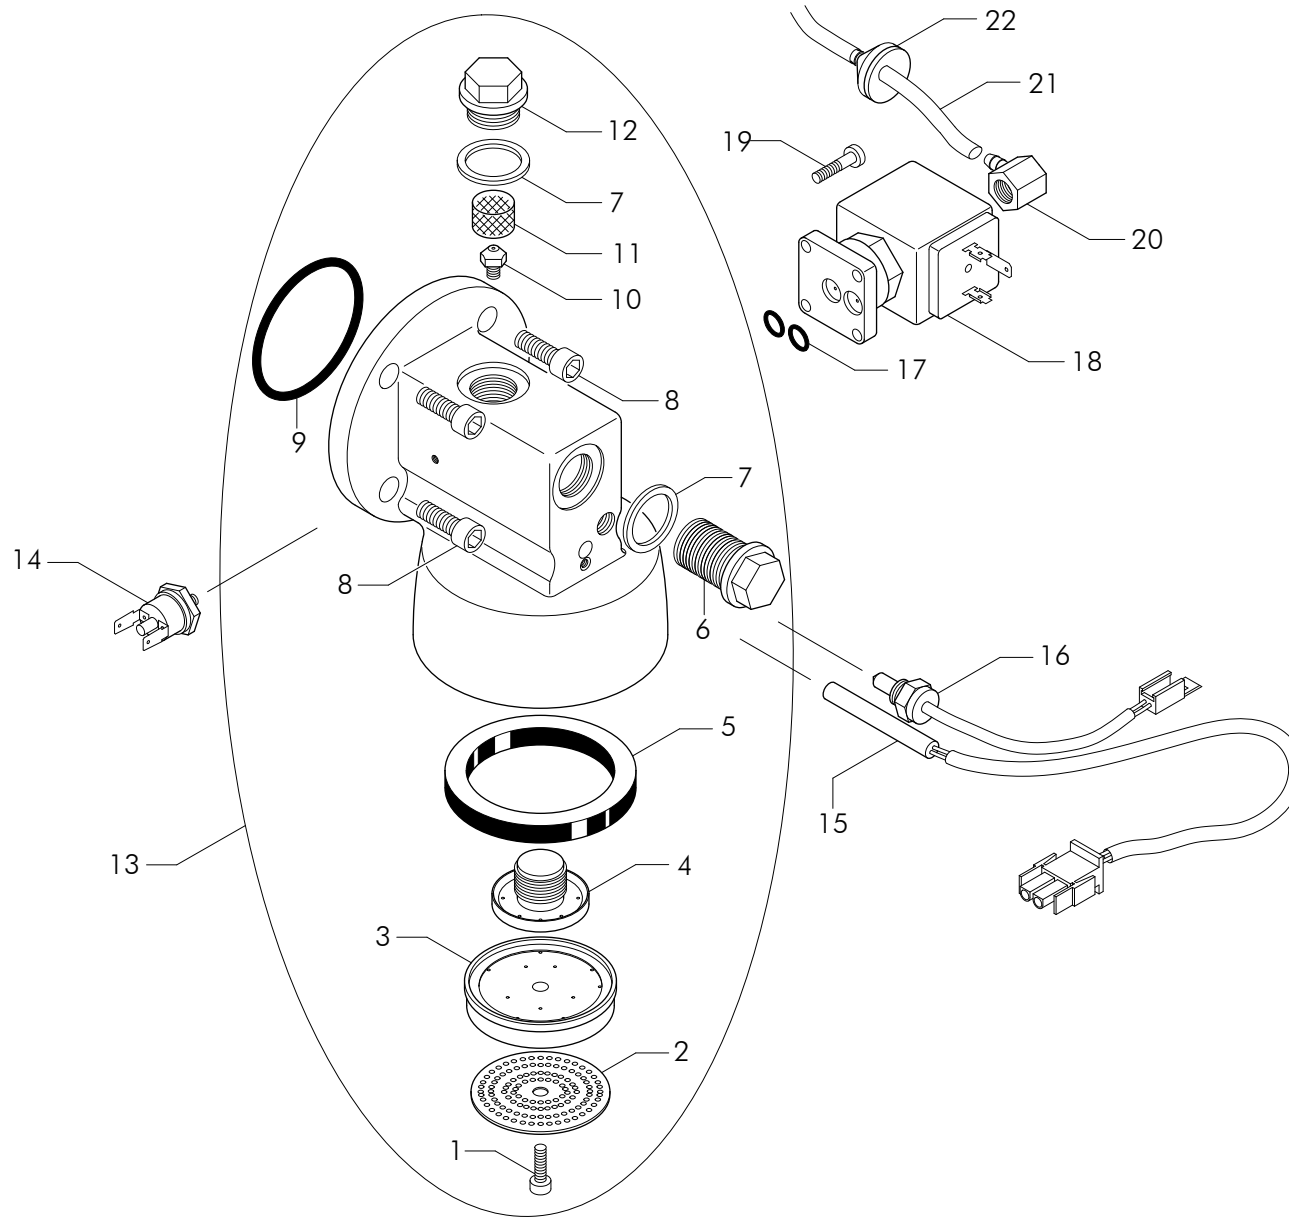

Pos	Code	Denominazione - IT -	Denomination - EN -	Denomination - FR -	Denomination - DE -
1	23409004	VITE TE+TC INOX 5x20	5x20 STAINLESS STEEL SCREW	VIS INOX 5X20	STAHLSCHRAUBE 5X20
2	27100001	DOCGETTA GRUPPO CTS 05 D.48	GROUP SHOWER PLATE D.48	DOUCHETTE GROUPE D.48	DUSCHE VERTEILEREINHEIT D.48
3	25627004	PORTADOCGETTA GRUPPO CTS 05	WATER SPOUT UNIT SUPPORT	PORTE-DOUCHETTE GROUPE DISTRIBUTION	DUSCHTRAGER VERSORGUNGSEINHEIT
3	25627005	PORTADOCGETTA GRUPPO CTS 05 H 9.5	WATER SPOUT UNIT SUPPORT	PORTE-DOUCHETTE GROUPE DISTRIBUTION	DUSCHTRAGER VERSORGUNGSEINHEIT
4	25422008	DIFFUSORE GRUPPO CTS	GROUP DIFFUSER	DIFFUSEUR GROUPE	GRUPPE VERTEILER
5	12217001	GUARN.GOMMA S.COPPA 64x52x6,5 CTS05	SIZE FILTER SUPPORT RUBBER 64x52x6,5	JOINT CAOUTCHOUC SOUCOUPÉ 64x52x6,5	FILTERHALTER-GUMMIDICHTUNG 64x52x6,5
5	12217002	GUARN.GOMMA S.COPPA 64x52x7 CTS05 MAGGIOR.	SIZE FILTER SUPPORT RUBBER 64x52x7	JOINT CAOUTCHOUC SOUCOUPÉ 64X52X7	FILTERHALTER-GUMMIDICHTUNG 64X52X7
6	25789311	TAPPO RIDUZIONE CAMERA PREINFUSIONE	REDUCTION CAP PREBREWING ROOM	REDUCTION BOUCHON CHAMBRE PREINFUSION	REDUZIERUNG KAPPE ZIMMER VORBRUUNG
7	12012007	GUARNIZIONE TEFLON 25x18,2x1,5	GASKET TEFLON 25x18,2x1,5	JOINT TEFLON 25x18,2x1,5	DICHTUNG TEFLON 25x18,2x1,5
8	23554	VITE TCEI INOX 8x16 UNI 5931	STEEL SCREW TCCE 8x16 UNI 5931	VIS INOX TCCE 8x16 UNI 5931	STAHLSCHRUABE TCCE 8x16 UNI 5931
9	12304	GUARNIZIONE OR	O RING GASKET	JOINT OR	OR DICHTUNG
10	10300B	GIGLER OTT. x GRUPPO D 1.0	BRASS JET x GROUP D 1.0	GICLEUR LAITON x GROUPE D 1.0	VERMESSINGTE DUSE x GRUPPE D 1.0
11	10252	FILTRO PER GRUPPO 10.5x13.5x11	GROUP FILTER 10.5x13.5x11	FILTRE POUR GROUPE 10.5x13.5x11	GRUPPENFILTER 10.5x13.5x11
12	25789	TAPPO GRUPPO EROGAZIONE	DISTRIBUTION GROUP CAP	BOUCHON GROUPE DEBIT	STOPFEN DER ABGABEGRUPPE
13	56082111	GRUPPO PLUS4YOU D.53	GROUP PLUS4YOU D.53	GROUPE PLUS4YOU D.53	GRUPPE PLUS4YOU D.53
14	20304	TERMOSTATO BIMETALLICO 150.C	THERMOSTAT 150.C	THERMOSTAT 150.C	TERMOSTAT 150.C
15	17507001	RESISTENZA 230V 150W	HEATING ELEMENT 230V 150W	RESISTANCE 230V 150W	HEIZKORPER 230V 150W
15	17508001	RESISTENZA 120V 150W	HEATING ELEMENT 120V 150W	RESISTANCE 120V 150W	HEIZKORPER 120V 150W
16	20306006	SONDA NTC CON SENSORE IN VETRO	NTC PROBE WITH GLASS SENSOR	SONDE NTC AVEC CAPTEUR EN VERRE	NTC SONDE
17	12305	GUARNIZIONE OR	O RING	JOINT OR	O-RINGDICHT
18	834718151R	KIT ELETTROVALVOLA GRUPPO 230V	GROUP SOLENOID VALVE 230V KIT	KIT ELECTROVANNE GROUPE 230V	MAGNETVENTIL GRUPPE KIT 230V
18	834718181015R	KIT ELETTROVALVOLA GRUPPO 120V	GROUP SOLENOID VALVE 120V KIT	KIT ELECTROVANNE GROUPE 120V	MAGNETVENTIL GRUPPE KIT 120V
19	23551	VITE TCEI INOX 4x12 UNI 5931 DIN912	STEEL SCREW TCCE 4x12 UNI 5931	VIS INOX TCCE 4x12 UNI 5931	STAHLSCHRAUBE TCCE 4x12 UNI 5931
20	23221001	PORTAGOMMA ES14 Cr SCARICO GRUPPO	HOSE CONNECTION ES14 Cr	PORTE-CAOTCHOUC ES14 Cr	GUMMIHALTER ES14 Cr
21	15452092	ASSIEME TUBI SCARICO	KIT TUBE	ENSEMBLE TUYAU	KIT ROHR
22	20358006	VALVOLA NON RITORNO IN PLASTICA	NON RETURN VALVE	SOUPAPE DE NON RETOUR	ABSPERRVENTIL