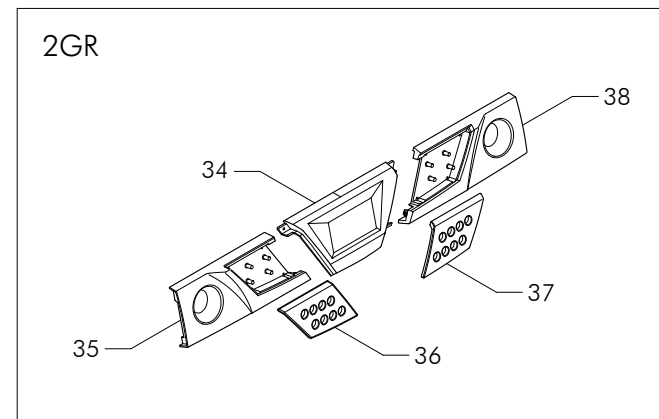

Pos	Code	Denominazione - IT -	Denomination - EN -	Denomination - FR -	Denomination - DE -
1	56910272	FIANCO ASSIEMATO DESTRO NERO	RIGHT SIDE ASSEMBLY BLACK	ENSEMBLE COTE DROITE NOIR	RECHTE SEITE SCHWARZ
2	56910273	FIANCO ASSIEMATO SINISTRO NERO	LEFT SIDE ASSEMBLY BLACK	ENSEMBLE COTE GAUCHE NOIR	LINKE SEITE SCHWARZ
3	56920053	BAS.ASS.SAE/2 P4Y-09 NERO/INOX	BACK PANEL ASSEMBLY 2GR BLACK/INOX	ENSEMBLE PANNEAU POST. 2GR NOIR/INOX	TAFEL 2GR SCHWARZ/INOX
3	56920054	CARR.POST.ASS.3GR P4Y-09 NERO/INOX	BACK PANEL ASSEMBLY 3GR BLACK/INOX	ENSEMBLE PANNEAU POST. 3GR NOIR/INOX	TAFEL 3GR SCHWARZ/INOX
3	56920055	CARR.POST.ASS.4GR P4Y-09 NERO/INOX	BACK PANEL ASSEMBLY 4GR BLACK/INOX	ENSEMBLE PANNEAU POST. 4GR NOIR/INOX	TAFEL 4GR SCHWARZ/INOX
4	21165031	PLEXIGLASS 2GR P4Y-09	PLEXIGLASS 2GR	PLEXIGLASS 2GR	PLEXIGLASS 2GR
4	21165032	PLEXIGLASS 3GR P4Y-09	PLEXIGLASS 3GR	PLEXIGLASS 3GR	PLEXIGLASS 3GR
4	21165033	PLEXIGLASS 4GR P4Y-09	PLEXIGLASS 4GR	PLEXIGLASS 4GR	PLEXIGLASS 4 GR
5	76100189	GRIGLIA SUPERIORE 2GR INOX/L	TOP GRATE 2GR S.STEEL	GRILLE SUP. 2GR INOX	OBERGITTER 2GR STAHL
5	76100190	GRIGLIA SUPERIORE 3GR INOX/L	TOP GRATE 3GR S.STEEL	GRILLE SUP. 3GR INOX	OBERGITTER 3GR STAHL
5	76100191	GRIGLIA SUPERIORE 4GR INOX/L	TOP GRATE 4GR S.STEEL	GRILLE SUP. 4GR INOX	OBERGITTER 4GR STAHL
6	77278589	COPRIMPIANTO 2GR INOX/L	CABLE-COVER 2GR S.STEEL	COUVRE-CABLAGE 2GR INOX	VERDRAHTUNHDECKEL 2GR STAHL
6	77278590	COPRIMPIANTO 3GR INOX/L	CABLE-COVER 3GR S.STEEL	COUVRE-CABLAGE 3GR INOX	VERDRAHTUNHDECKEL 3GR STAHL
6	77278591	COPRIMPIANTO 4GR INOX/L	CABLE-COVER 4GR S.STEEL	COUVRE-CABLAGE 4GR INOX	VERDRAHTUNHDECKEL 4GR STAHL
7	56902991	KIT FRONTONE ASS.SAE/2+DISPLAY TOUCH NERO	ASSEMBLY FRONT PANEL+PUSHBUTTON 2GR	ENSEMBLE PANNEAU FRONTAL+CLAVIER 2GR	STIRNTAFEL+TASTATUREN 2GR SCHWARZ
7	56902992	KIT FRONTONE ASS.SAE/3+DISPLAY TOUCH NERO	ASSEMBLY FRONT PANEL+PUSHBUTTON 3GR	ENSEMBLE PANNEAU FRONTAL+CLAVIER 3GR	STIRNTAFEL+TASTATUREN 3GR SCHWARZ
7	56902993	KIT FRONTONE ASS.SAE/4+DISPLAY TOUCH NERO	ASSEMBLY FRONT PANEL+PUSHBUTTON 4GR	ENSEMBLE PANNEAU FRONTAL+CLAVIER 4GR	STIRNTAFEL+TASTATUREN 4GR SCHWARZ
8	8315029050R	KIT MANOPOLA	KNOB	POIGNEE	HAHGRIF
9	15029051	TAPPO MANOPOLA	CAP KNOB	BOUCHON POIGNEE	DECKEL HANDGRIF
10	77487603	PROFILO BASAMENTO DESTRO INOX/L	RIGHT BASE SECTION S.STEEL	PROFIL BASE DROIT INOX	GRUNDPROFIL RECHT STAHL
11	77487610	PROFILO BASAMENTO SINISTRO INOX/L	LEFT BASE SECTION S.STEEL	PROFIL BASE GAUCHE INOX	GRUNDPROFIL LINKS STAHL
12	77044082	COPRICALDAIA 2GR INOX/L	S.STEEL BOILER COVER 2GR	COUVRE-CHAUDIERE INOX 2GR	KESSELDECKEL 2GR STAHL
12	77044083	COPRICALDAIA 3GR INOX/L	S.STEEL BOILER COVER 3GR	COUVRE-CHAUDIERE INOX 3GR	KESSELDECKEL 3GR STAHL
12	77044084	COPRICALDAIA 4GR INOX/L	S.STEEL BOILER COVER 4GR	COUVRE-CHAUDIERE INOX 4GR	KESSELDECKEL 4GR STAHL
13	15490980	TAPPO PROTEZIONE PRESA USB	USB SOCKET PROTECTION CAP	BOUCHON DE PROTECTION USB	SCHUTZKAPPE FUR USB-BUCHSE
14	76154001	GRIGLIA INFERIORE DESTRA INOX/LUC.	RIGHT LOWER GRILL -SHINY S.STEEL	GRILLE INF.DROIT INOX	STAHL-UNTER-RECHTEGITTER
15	76155001	GRIGLIA INFERIORE SINISTRA INOX/LUC.	LEFT LOWER GRILL - SHINY S.STEEL	GRILLE INF.GAUCHE INOX	STAHL-UNTER-LINKEGITTER
16	76156001	GRIGLIA INFERIORE INOX/LUC.	LOWER GRILL - SHINY S.STEEL	GRILLE INF.INOX	STAHL-UNTERGITTER
17	76096	BACINELLA 2GR INOX LUCIDO	2GR GLOSSY STAINLESS STEEL TRAY	BASSINELLE 2GR INOX BRILLANT	STAHLSCHALE 2GR
17	76097	BACINELLA 3GR INOX LUCIDO	3GR GLOSSY STAINLESS STEEL TRAY	BASSINELLE 3GR INOX BRILLANT	STAHLSCHALE 3GR
17	76098	BACINELLA 4GR INOX LUCIDO	4GR GLOSSY STAINLESS STEEL TRAY	BASSINELLE 4GR INOX BRILLANT	STAHLSCHALE 4GR
18	77558025	PROTEZIONE SOTTO BACINELLA 2GR	LOWER TRAY PROTECTION 2GR	PROTECTION INFERIEUR BASSINELLE 2GR	UNTEREN BECKEN-SCHUTZ 2GR
18	77558026	PROTEZIONE SOTTO BACINELLA 3GR	LOWER TRAY PROTECTION 3GR	PROTECTION INFERIEUR BASSINELLE 3GR	UNTEREN BECKEN-SCHUTZ 3GR
18	77558027	PROTEZIONE SOTTO BACINELLA 4GR	LOWER TRAY PROTECTION 4GR	PROTECTION DU BASSINELLE INFERIEUR 4GR	UNTEREN BECKEN-SCHUTZ 4GR
19	56902865	ASSIEME BASAMENTO 2GR NERO/9005+BRILL	ASS.BASE SURROUND 2GR BLACK	ENS.PROFIL BASE 2GR NOIR	GRUNDPROFIL 2GR SCHWARZ
19	56902866	ASSIEME BASAMENTO 3GR NERO/9005+BRILL	ASS.BASE SURROUND 3GR BLACK	ENS.PROFIL BASE 3GR NOIR	GRUNDPROFIL 3GR SCHWARZ
19	56902867	ASSIEME BASAMENTO 4GR NERO/9005+BRILL	ASS.BASE SURROUND 4GR BLACK	ENS.PROFIL BASE 4GR NOIR	GRUNDPROFIL 4GR SCHWARZ
20	83770053R	KIT BASAMENTO AUTOSTEAMER NERO/9005 2GR	ASS.BASE SURR.2GR A.STEAMER BLACK/S.	ENS.PROFIL BASE 2GR A.STEAMER NOIR/INOX	GRUNDPROFIL 2GR A.DAMPF SCHWARZ/STAHL
20	83770054R	KIT BASAMENTO AUTOSTEAMER NERO/9005 3GR	ASS.BASE SURR.3GR A.STEAMER BLACK/S.	ENS.PROFIL BASE 3GR A.STEAMER NOIR/INOX	GRUNDPROFIL 3GR A.DAMPF SCHWARZ/STAHL
20	83770055R	KIT BASAMENTO AUTOSTEAMER NERO/9005 4GR	ASS.BASE SURR.4GR A.STEAMER BLACK/S.	ENS.PROFIL BASE 4GR A.STEAMER NOIR/INOX	GRUNDPROFIL 4GR A.DAMPF SCHWARZ/STAHL