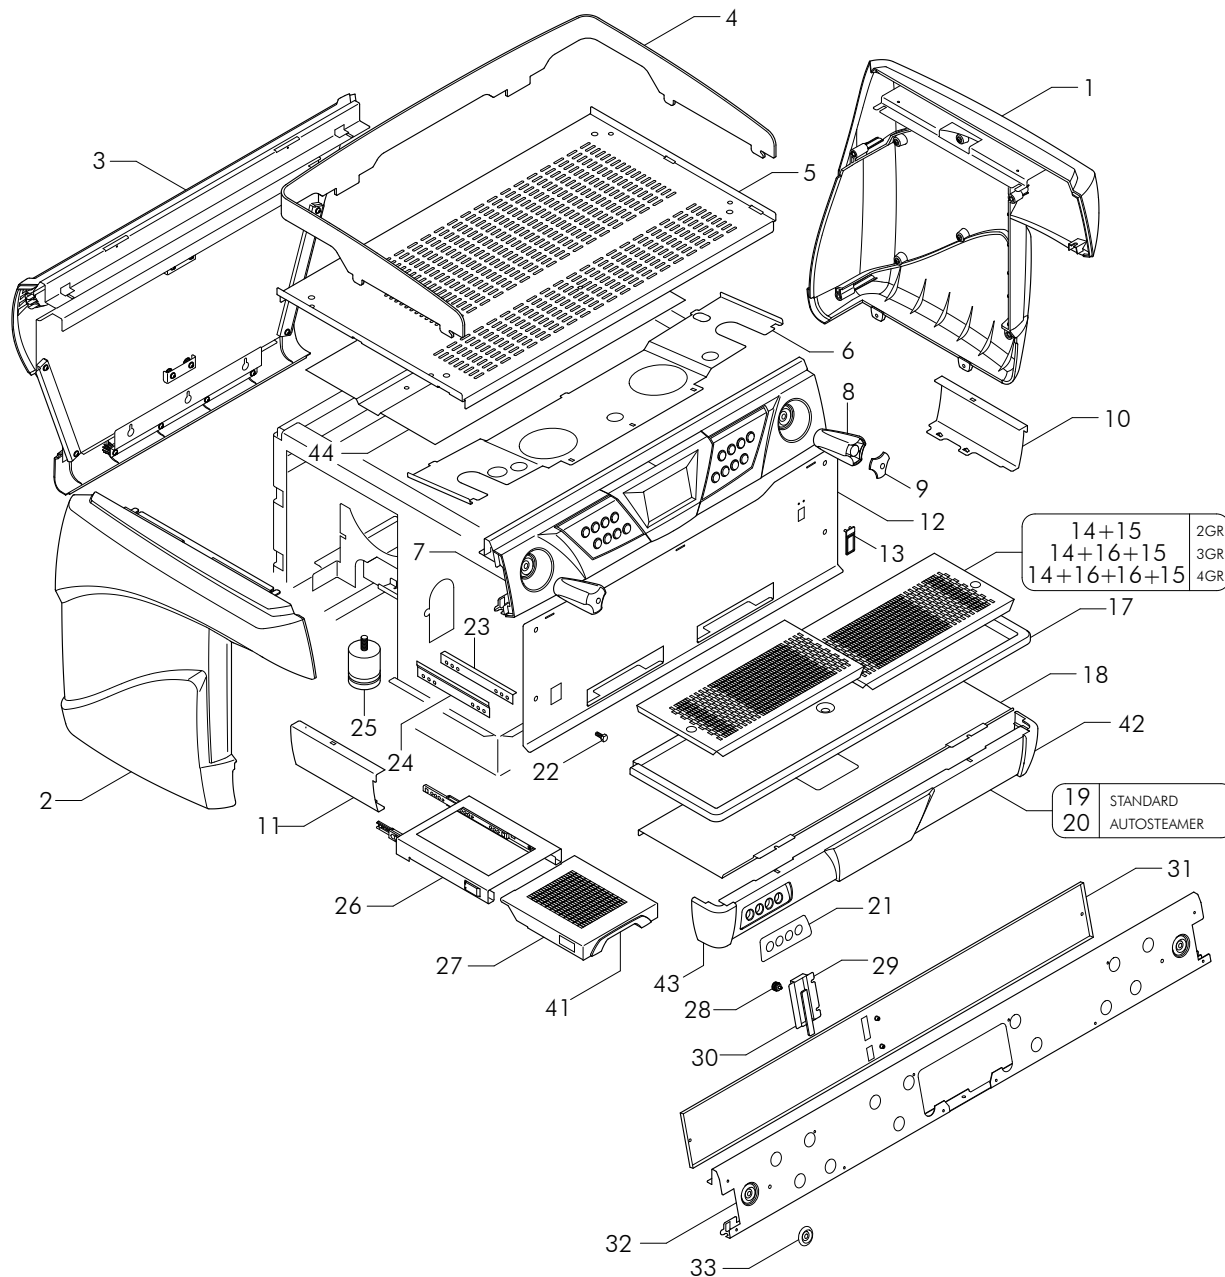

Pos	Code	Denominazione - IT -	Denomination - EN -	Denomination - FR -	Denomination - DE -
1	56910272	FIANCO ASSIEMATO DESTRO NERO	RIGHT SIDE ASSEMBLY BLACK	ENSEMBLE COTE DROITE NOIR	RECHTE SEITE SCHWARZ
2	56910273	FIANCO ASSIEMATO SINISTRO NERO	LEFT SIDE ASSEMBLY BLACK	ENSEMBLE COTE GAUCHE NOIR	LINKE SEITE SCHWARZ
3	56920053	BAS.ASS.SAE/2 P4Y-09 NERO/INOX	BACK PANEL ASSEMBLY 2GR BLACK/INOX	ENSEMBLE PANNEAU POST. 2GR NOIR/INOX	TAFEL 2GR SCHWARZ/INOX
3	56920054	CARR.POST.ASS.3GR P4Y-09 NERO/INOX	BACK PANEL ASSEMBLY 3GR BLACK/INOX	ENSEMBLE PANNEAU POST. 3GR NOIR/INOX	TAFEL 3GR SCHWARZ/INOX
3	56920055	CARR.POST.ASS.4GR P4Y-09 NERO/INOX	BACK PANEL ASSEMBLY 4GR BLACK/INOX	ENSEMBLE PANNEAU POST. 4GR NOIR/INOX	TAFEL 4GR SCHWARZ/INOX
4	21165031	PLEXIGLASS 2GR P4Y-09	PLEXIGLASS 2GR	PLEXIGLASS 2GR	PLEXIGLASS 2GR
4	21165032	PLEXIGLASS 3GR P4Y-09	PLEXIGLASS 3GR	PLEXIGLASS 3GR	PLEXIGLASS 3GR
4	21165033	PLEXIGLASS 4GR P4Y-09	PLEXIGLASS 4GR	PLEXIGLASS 4GR	PLEXIGLASS 4 GR
5	76100189	GRIGLIA SUPERIORE 2GR INOX/L	TOP GRATE 2GR S.STEEL	GRILLE SUP. 2GR INOX	OBERGITTER 2GR STAHL
5	76100190	GRIGLIA SUPERIORE 3GR INOX/L	TOP GRATE 3GR S.STEEL	GRILLE SUP. 3GR INOX	OBERGITTER 3GR STAHL
5	76100191	GRIGLIA SUPERIORE 4GR INOX/L	TOP GRATE 4GR S.STEEL	GRILLE SUP. 4GR INOX	OBERGITTER 4GR STAHL
6	77278589	COPRIMPIANTO 2GR INOX/L	CABLE-COVER 2GR S.STEEL	COUVRE-CABLAGE 2GR INOX	VERDRAHTUNHDECKEL 2GR STAHL
6	77278590	COPRIMPIANTO 3GR INOX/L	CABLE-COVER 3GR S.STEEL	COUVRE-CABLAGE 3GR INOX	VERDRAHTUNHDECKEL 3GR STAHL
6	77278591	COPRIMPIANTO 4GR INOX/L	CABLE-COVER 4GR S.STEEL	COUVRE-CABLAGE 4GR INOX	VERDRAHTUNHDECKEL 4GR STAHL
7	56902991	KIT FRONTONE ASS.SAE/2+DISPLAY TOUCH NERO	ASSEMBLY FRONT PANEL+PUSHBUTTON 2GR	ENSEMBLE PANNEAU FRONTAL+CLAVIER 2GR	STIRNTAFEL+TASTATUREN 2GR SCHWARZ
7	56902992	KIT FRONTONE ASS.SAE/3+DISPLAY TOUCH NERO	ASSEMBLY FRONT PANEL+PUSHBUTTON 3GR	ENSEMBLE PANNEAU FRONTAL+CLAVIER 3GR	STIRNTAFEL+TASTATUREN 3GR SCHWARZ
7	56902993	KIT FRONTONE ASS.SAE/4+DISPLAY TOUCH NERO	ASSEMBLY FRONT PANEL+PUSHBUTTON 4GR	ENSEMBLE PANNEAU FRONTAL+CLAVIER 4GR	STIRNTAFEL+TASTATUREN 4GR SCHWARZ
8	8315029050R	KIT MANOPOLA	KNOB	POIGNEE	HAHGRIF
9	15029051	TAPPO MANOPOLA	CAP KNOB	BOUCHON POIGNEE	DECKEL HANDGRIF
10	77487603	PROFILO BASAMENTO DESTRO INOX/L	RIGHT BASE SECTION S.STEEL	PROFIL BASE DROIT INOX	GRUNDPROFIL RECHT STAHL
11	77487610	PROFILO BASAMENTO SINISTRO INOX/L	LEFT BASE SECTION S.STEEL	PROFIL BASE GAUCHE INOX	GRUNDPROFIL LINKS STAHL
12	77044082	COPRICALDAIA 2GR INOX/L	S.STEEL BOILER COVER 2GR	COUVRE-CHAUDIERE INOX 2GR	KESSELDECKEL 2GR STAHL
12	77044083	COPRICALDAIA 3GR INOX/L	S.STEEL BOILER COVER 3GR	COUVRE-CHAUDIERE INOX 3GR	KESSELDECKEL 3GR STAHL
12	77044084	COPRICALDAIA 4GR INOX/L	S.STEEL BOILER COVER 4GR	COUVRE-CHAUDIERE INOX 4GR	KESSELDECKEL 4GR STAHL
13	15490980	TAPPO PROTEZIONE PRESA USB	USB SOCKET PROTECTION CAP	BOUCHON DE PROTECTION USB	SCHUTZKAPPE FUR USB-BUCHSE
14	76154001	GRIGLIA INFERIORE DESTRA INOX/LUC.	RIGHT LOWER GRILL -SHINY S.STEEL	GRILLE INF.DROIT INOX	STAHL-UNTER-RECHTEGITTER
15	76155001	GRIGLIA INFERIORE SINISTRA INOX/LUC.	LEFT LOWER GRILL - SHINY S.STEEL	GRILLE INF.GAUCHE INOX	STAHL-UNTER-LINKEGITTER
16	76156001	GRIGLIA INFERIORE INOX/LUC.	LOWER GRILL - SHINY S.STEEL	GRILLE INF.INOX	STAHL-UNTERGITTER
17	76096	BACINELLA 2GR INOX LUCIDO	2GR GLOSSY STAINLESS STEEL TRAY	BASSINELLE 2GR INOX BRILLANT	STAHLSCHALE 2GR
17	76097	BACINELLA 3GR INOX LUCIDO	3GR GLOSSY STAINLESS STEEL TRAY	BASSINELLE 3GR INOX BRILLANT	STAHLSCHALE 3GR
17	76098	BACINELLA 4GR INOX LUCIDO	4GR GLOSSY STAINLESS STEEL TRAY	BASSINELLE 4GR INOX BRILLANT	STAHLSCHALE 4GR
18	77558025	PROTEZIONE SOTTO BACINELLA 2GR	LOWER TRAY PROTECTION 2GR	PROTECTION INFERIEUR BASSINELLE 2GR	UNTEREN BECKEN-SCHUTZ 2GR
18	77558026	PROTEZIONE SOTTO BACINELLA 3GR	LOWER TRAY PROTECTION 3GR	PROTECTION INFERIEUR BASSINELLE 3GR	UNTEREN BECKEN-SCHUTZ 3GR
18	77558027	PROTEZIONE SOTTO BACINELLA 4GR	LOWER TRAY PROTECTION 4GR	PROTECTION DU BASSINELLE INFERIEUR 4GR	UNTEREN BECKEN-SCHUTZ 4GR
19	56902865	ASSIEME BASAMENTO 2GR NERO/9005+BRILL	ASS.BASE SURROUND 2GR BLACK	ENS.PROFIL BASE 2GR NOIR	GRUNDPROFIL 2GR SCHWARZ
19	56902866	ASSIEME BASAMENTO 3GR NERO/9005+BRILL	ASS.BASE SURROUND 3GR BLACK	ENS.PROFIL BASE 3GR NOIR	GRUNDPROFIL 3GR SCHWARZ
19	56902867	ASSIEME BASAMENTO 4GR NERO/9005+BRILL	ASS.BASE SURROUND 4GR BLACK	ENS.PROFIL BASE 4GR NOIR	GRUNDPROFIL 4GR SCHWARZ
20	83770053R	KIT BASAMENTO AUTOSTEAMER NERO/9005 2GR	ASS.BASE SURR.2GR A.STEAMER BLACK/S.	ENS.PROFIL BASE 2GR A.STEAMER NOIR/INOX	GRUNDPROFIL 2GR A.DAMPF SCHWARZ/STAHL
20	83770054R	KIT BASAMENTO AUTOSTEAMER NERO/9005 3GR	ASS.BASE SURR.3GR A.STEAMER BLACK/S.	ENS.PROFIL BASE 3GR A.STEAMER NOIR/INOX	GRUNDPROFIL 3GR A.DAMPF SCHWARZ/STAHL
20	83770055R	KIT BASAMENTO AUTOSTEAMER NERO/9005 4GR	ASS.BASE SURR.4GR A.STEAMER BLACK/S.	ENS.PROFIL BASE 4GR A.STEAMER NOIR/INOX	GRUNDPROFIL 4GR A.DAMPF SCHWARZ/STAHL