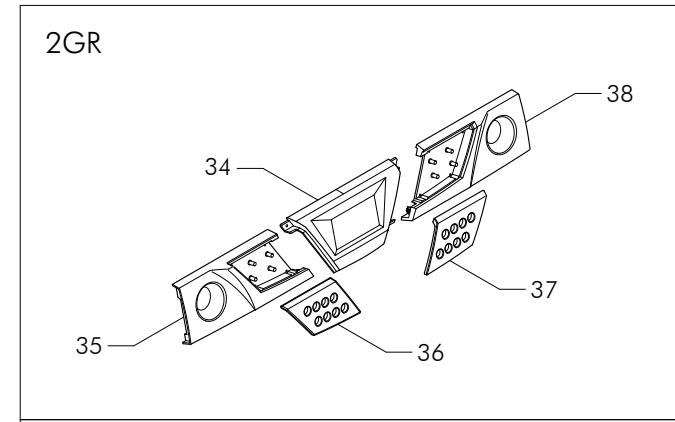

NERO/ROSSO - BLACK/RED - NOIR/ROUGE - SCHWARZ/ROT