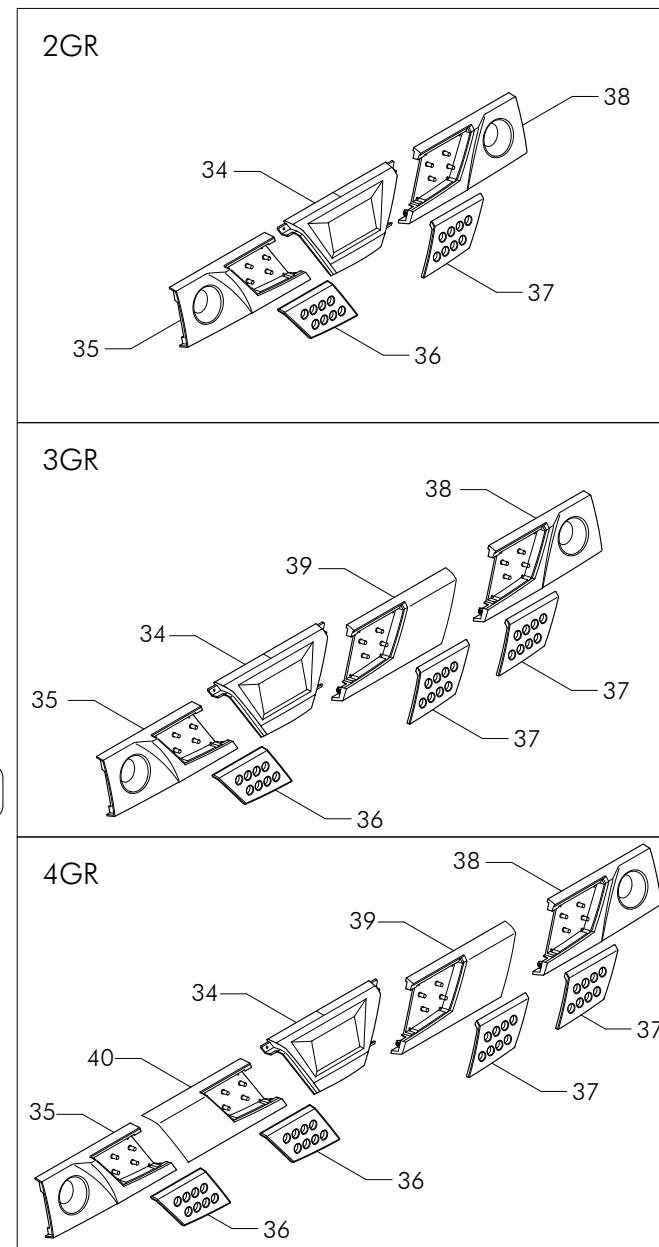

Pos	Code	Denominazione - IT -	Denomination - EN -	Denomination - FR -	Denomination - DE -
1	56910282	FIANCO ASSIEMATO DESTRO BIANCO/CROMO	RIGHT SIDE ASSEMBLY WHITE	ASSEMBLE COTE DROITE BLANC	RECHTE SEITE WEISS
2	56910283	FIANCO ASSIEMATO SINISTRO BIANCO/CROMO	LEFT SIDE ASSEMBLY WHITE	ASSEMBLE COTE GAUCHE BLANC	LINKE SEITE WEISS
3	56920068	CARROZZERIA POST.ASSIEM.2GR BIANCO/INOX	BACK PANEL ASSEMBLY 2GR WHITE	ENSEMBLE PANNEAU POST.2GR BLANC	TAFEL 2GR WEISS
3	56920069	CARROZZERIA POST.ASSIEM.3GR BIANCO/INOX	BACK PANELS ASSEMBLY 3GR WHITE	ENSEMBLE PANNEAU POST.3GR BLANC	TAFEL 3GR WEISS
3	56920070	CARROZZERIA POST.ASSIEM.4GR BIANCO/INOX	BACK PANNEL ASSEMBLY 4GR WHITE	ENSEMBLE PANNEAU POST.4GR BLANC	TAFEL 4GR WEISS
4	21165031	PLEXIGLASS 2GR P4Y-09	PLEXIGLASS 2GR	PLEXIGLASS 2GR	PLEXIGLASS 2GR
4	21165032	PLEXIGLASS 3GR P4Y-09	PLEXIGLASS 3GR	PLEXIGLASS 3GR	PLEXIGLASS 3GR
4	21165033	PLEXIGLASS 4GR P4Y-09	PLEXIGLASS 4GR	PLEXIGLASS 4GR	PLEXIGLASS 4 GR
5	76100189	GRIGLIA SUPERIORE 2GR INOX/L	TOP GRATE 2GR S.STEEL	GRILLE SUP. 2GR INOX	OBERGITTER 2GR STAHL
5	76100190	GRIGLIA SUPERIORE 3GR INOX/L	TOP GRATE 3GR S.STEEL	GRILLE SUP. 3GR INOX	OBERGITTER 3GR STAHL
5	76100191	GRIGLIA SUPERIORE 4GR INOX/L	TOP GRATE 4GR S.STEEL	GRILLE SUP. 4GR INOX	OBERGITTER 4GR STAHL
6	77278589	COPRIMPIANTO 2GR INOX/L	CABLE-COVER 2GR S.STEEL	COUVRE-CABLAGE 2GR INOX	VERDRAHTUNHDECKEL 2GR STAHL
6	77278590	COPRIMPIANTO 3GR INOX/L	CABLE-COVER 3GR S.STEEL	COUVRE-CABLAGE 3GR INOX	VERDRAHTUNHDECKEL 3GR STAHL
6	77278591	COPRIMPIANTO 4GR INOX/L	CABLE-COVER 4GR S.STEEL	COUVRE-CABLAGE 4GR INOX	VERDRAHTUNHDECKEL 4GR STAHL
7	56902997	KIT FRONTONE ASS.SAE/2+DISPLAY TOUCH BIANC	ASSEMBLY FRONT PANEL+PUSHBUTTON 2GR	ENSEMBLE PANNEAU FRONTAL+CLAVIER 2GR	STIRNTAFEL+TASTATUREN 2GR WEISS
7	56902998	KIT FRONTONE ASS.SAE/3+DISPLAY TOUCH BIANC	ASSEMBLY FRONT PANEL+PUSHBUTTON 3GR	ENSEMBLE PANNEAU FRONTAL+CLAVIER 3GR	STIRNTAFEL+TASTATUREN 3GR WEISS
7	56902999	KIT FRONTONE ASS.SAE/4+DISPLAY TOUCH BIANC	ASSEMBLY FRONT PANEL+PUSHBUTTON 4GR	ENSEMBLE PANNEAU FRONTAL+CLAVIER 4GR	STIRNTAFEL+TASTATUREN 4GR WEISS
8	8315029050R	KIT MANOPOLA	KNOB	POIGNEE	HAHGRIF
9	15029051	TAPPO MANOPOLA	CAP KNOB	BOUCHON POIGNEE	DECKEL HANDGRIF
10	77487603	PROFILO BASAMENTO DESTRO INOX/L	RIGHT BASE SECTION S.STEEL	PROFIL BASE DROIT INOX	GRUNDPROFIL RECHT STAHL
11	77487610	PROFILO BASAMENTO SINISTRO INOX/L	LEFT BASE SECTION S.STEEL	PROFIL BASE GAUCHE INOX	GRUNDPROFIL LINKS STAHL
12	77044082	COPRICALDAIA 2GR INOX/L	S.STEEL BOILER COVER 2GR	COUVRE-CHAUDIERE INOX 2GR	KESSELDECKEL 2GR STAHL
12	77044083	COPRICALDAIA 3GR INOX/L	S.STEEL BOILER COVER 3GR	COUVRE-CHAUDIERE INOX 3GR	KESSELDECKEL 3GR STAHL
12	77044084	COPRICALDAIA 4GR INOX/L	S.STEEL BOILER COVER 4GR	COUVRE-CHAUDIERE INOX 4GR	KESSELDECKEL 4GR STAHL
13	15490980	TAPPO PROTEZIONE PRESA USB	USB SOCKET PROTECTION CAP	BOUCHON DE PROTECTION USB	SCHUTZKAPPE FUR USB-BUCHSE
14	76154001	GRIGLIA INFERIORE DESTRA INOX/LUC.	RIGHT LOWER GRILL -SHINY S.STEEL	GRILLE INF.DROIT INOX	STAHL-UNTER-RECHTEGITTER
15	76155001	GRIGLIA INFERIORE SINISTRA INOX/LUC.	LEFT LOWER GRILL - SHINY S.STEEL	GRILLE INF.GAUCHE INOX	STAHL-UNTER-LINKEGITTER
16	76156001	GRIGLIA INFERIORE INOX/LUC.	LOWER GRILL - SHINY S.STEEL	GRILLE INF.INOX	STAHL-UNTERGITTER
17	76096	BACINELLA 2GR INOX LUCIDO	2GR GLOSSY STAINLESS STEEL TRAY	BASSINELLE 2GR INOX BRILLANT	STAHLSCHALE 2GR
17	76097	BACINELLA 3GR INOX LUCIDO	3GR GLOSSY STAINLESS STEEL TRAY	BASSINELLE 3GR INOX BRILLANT	STAHLSCHALE 3GR
17	76098	BACINELLA 4GR INOX LUCIDO	4GR GLOSSY STAINLESS STEEL TRAY	BASSINELLE 4GR INOX BRILLANT	STAHLSCHALE 4GR
18	77558025	PROTEZIONE SOTTO BACINELLA 2GR	LOWER TRAY PROTECTION 2GR	PROTECTION INFERIEUR BASSINELLE 2GR	UNTEREN BECKEN-SCHUTZ 2GR
18	77558026	PROTEZIONE SOTTO BACINELLA 3GR	LOWER TRAY PROTECTION 3GR	PROTECTION INFERIEUR BASSINELLE 3GR	UNTEREN BECKEN-SCHUTZ 3GR
18	77558027	PROTEZIONE SOTTO BACINELLA 4GR	LOWER TRAY PROTECTION 4GR	PROTECTION DU BASSINELLE INFERIEUR 4GR	UNTEREN BECKEN-SCHUTZ 4GR
19	56902920	ASS.BASAMENTO 2GR BIANCO/INOX	ASS.BASE SURROUND 2GR WHITE /S.STEEL	ENS.PROFIL BASE 2GR BLANC/INOX	GRUNDPROFIL 2GR WEISS/STAHL
19	56902921	ASS.BASAMENTO 3GR BIANCO/INOX	ASS.BASE SURROUND 3GR WHITE /S.STEEL	ENS.PROFIL BASE 3GR BLANC/INOX	GRUNDPROFIL 3GR WEISS/STAHL
19	56902922	ASS.BASAMENTO 4GR BIANCO/INOX	ASS.BASE SURROUND 4GR WHITE /S.STEEL	ENS.PROFIL BASE 4GR BLANC/INOX	GRUNDPROFIL 4GR WEISS/STAHL
20	83770056R	KIT BASAMENTO AUTOSTEAMER BIANCO 2GR	KIT BASE SURR.2GR A.STEAMER WHITE	ENS.PROFIL BASE 2GR A.STEAMER BLANC	GRUNDPROFIL 2GR A.DAMPF WEISS
20	83770057R	KIT BASAMENTO AUTOSTEAMER BIANCO 3GR	KIT BASE SURR.3GR A.STEAMER WHITE	ENS.PROFIL BASE 3GR A.STEAMER BLANC	GRUNDPROFIL 3GR A.DAMPF WEISS
20	83770058R	KIT BASAMENTO AUTOSTEAMER BIANCO 4GR	KIT BASE SURR.4GR A.STEAMER WHITE	ENS.PROFIL BASE 4GR A.STEAMER BLANC	GRUNDPROFIL 4GR A.DAMPF WEISS