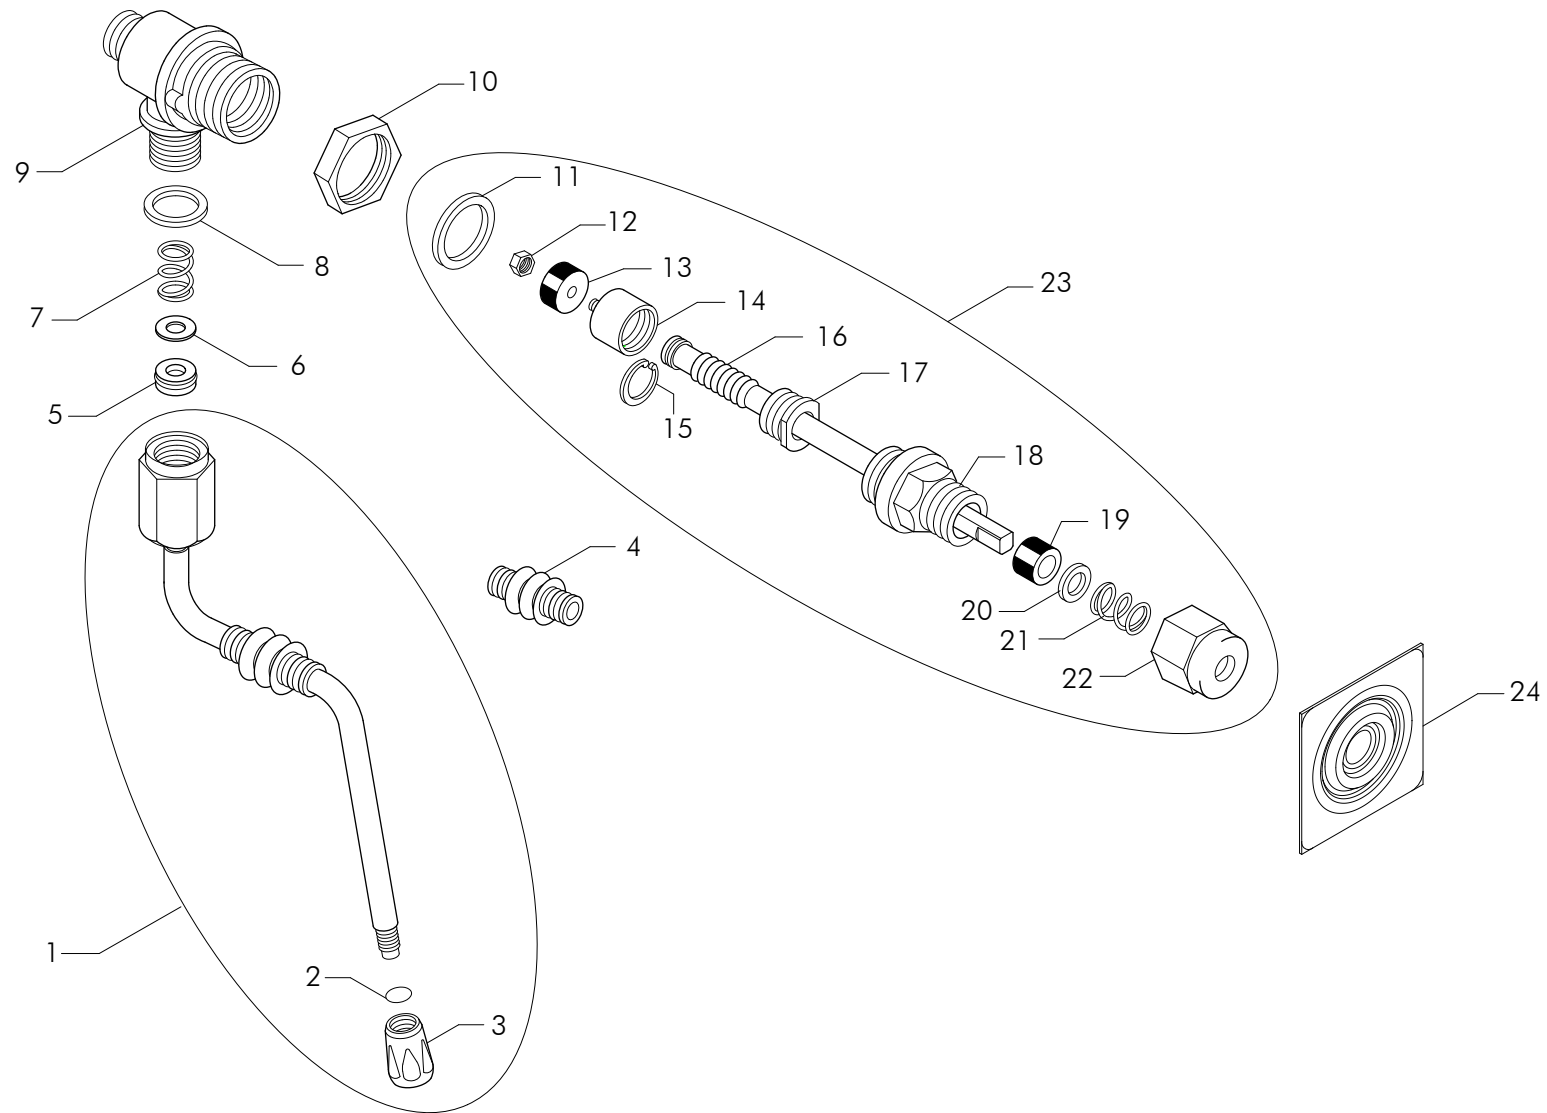

Pos	Code	Denominazione - IT -	Denomination - EN -	Denomination - FR -	Denomination - DE -
1	25763116	TUBO VAPORE INOX D.8	STEAM PIPE ASSEMBLY D.8	TUYAU VAPEUR D.8	DAMPFROHRSATZ D-8
2	12662000	GUARNIZIONE SPRUZZATORE	GASKET OR	JOINT OR	DICHTUNG OR
3	25763080	SPRUZZATORE VAPORE 4 FORI TUBO D.8	STEEL STEAM SPRAYER	VAPORISATEUR INOX	STAHLDAMPFER
4	15296000	GOMMINO ANTISCOTTATURA D-8	ANTI-BURNING RUBBER D-8	ELEMENT ANTI-BRULURE D-8	GUMMI GEGEN VERBRENNUNGEN F. D-8
5	12661	GUARNIZIONE OR CON LUNETTA P.MOLLA	OR REST FOR ST.STEEL STEAM PIPE	OR LUNETTE P.RESSORT TUYAU VAP. INOX	HALBE OR-DICHT.F.FEDER DAMPFROHR ED
6	15191000	RONDELLA TEFLON DADO CANNA VAPORE	TEFLON BUSHEL FOR STEAM PIPE NUT	JOINT TEFLON	TEFLON-DICHTUNG
7	10465	MOLLA De 11,5 Df1,5 AISI 302 DV/SP	STAINLESS ST.STEAM PIPE SPRING	RESSORT TUYAU VAP. INOX D.10	FEDER DAMPFROHR EDELSTAHL D. 10
8	12010	GUARNIZIONE TEFLON ACQUA/VAPORE 20x17x2	PIPE GASKET TEFLON 20x17x2	JOINT TUYAU TEFLON EAU/VAP TEFLON	TEFLON-DICHTUNG WASSER/VAP 20x17x2
9	53003	CORPO RUBINETTO	TAP BODY	CORPS DE ROBINET	HAHNKORPER
10	25384	DADO OTTONE M26x1.5	BRASS NUT 26X1.5	ECROU LAITON 26X1.5	MESSING-MUTTER 26X1.5
11	12158	GUARNIZIONE 26x20.5x2	GASKET 26x20.5x2	JOINT 26x20.5x2	DICHTUNG 26x20.5x2
12	23050	DADO OTTONE M3	BRASS NUT M3	ECROU LAITON M3	MESSING-MUTTER M3
13	12203	GUARNIZIONE HNBR 15x4x4	RUBBER GASKET 15x4x4	JOINT EN CAOUTCHOUC 15X4X4	GUMMIDICHTUNG 15x4x4
14	25616	PISTONCINO RUBINETTO	TAP JUMPER	PISTON ROBINET	HAHNKOLBEN
15	10001	ANELLO ARRESTO D6 INOX	STEEL CIRCLIP	CIRCLIP INOX	STAHLHALTENRING
16	25312	ASTA RUBINETTO CROMATA L139	CHROMED TAP SHAFT	TIGE ROBINET CHROME	HAHNSTANGE CHROM
17	25461	GHIERA RUBINETTO	TAP RING NUT	EMBOUT ROBINET	HAHNZWINGE
18	25678001	RACCORDO RUBINETTO	TAP FITTING	RACCORD ROBINET	HAHNANSCHLUSSTUCK
19	12204	GUARNIZIONE GOMMA RUBINETTO 12.5x7.5x9	TAP RUBBER GASKET 12.5x7.5x9	JOINT CAOUTCHOUC ROB. 12.5X7.5X9	HAHNDICHTUNG 12.5x7.5x9
20	25655	RONDELLA RUBINETTO	TAP WASHER	RONDELLE ROBINET	HAHNSCHEIBE
21	10452	MOLLA RUBINETTO ACQUA/VAPORE N4	WATER/STEAM TAP SPRING N4	RESSORT DE ROBINET EAU-VAPEUR N4	WASSER/DAMPF HAHNFEDER N4
22	25385001	DADO PREMISTOPPA RUBINETTO + RONDELLA	TAP STUFFING NUT	ECROU DE PRESSE-ETOUPE ROBINET	STOPFBUCHSE MUTTER - HAHN
23	56104R	ASSIEME RUBINETTO ACQUA/VAPORE	WATER/STEAM TAP UNIT BODY	ENSEMBLE ROBINET EAU/VAPEUR	WASSER/DAMPF ROHRSATZ
24	15259005	SOFFIETTO	BELLOWS Q 55X20X7	SOUFFLET	BALG