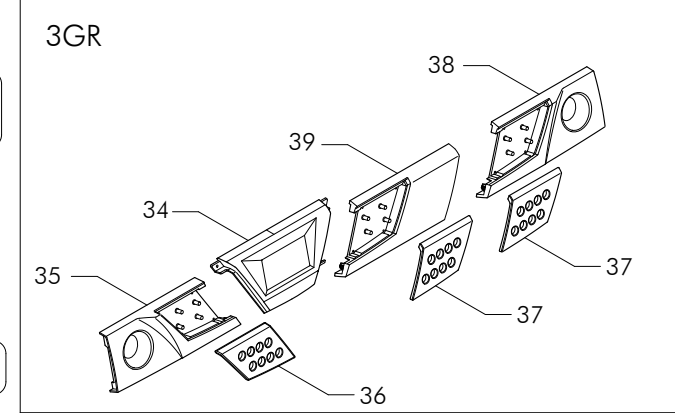

NERO/ROSSO - BLACK/RED - NOIR/ROUGE - SCHWARZ/ROT