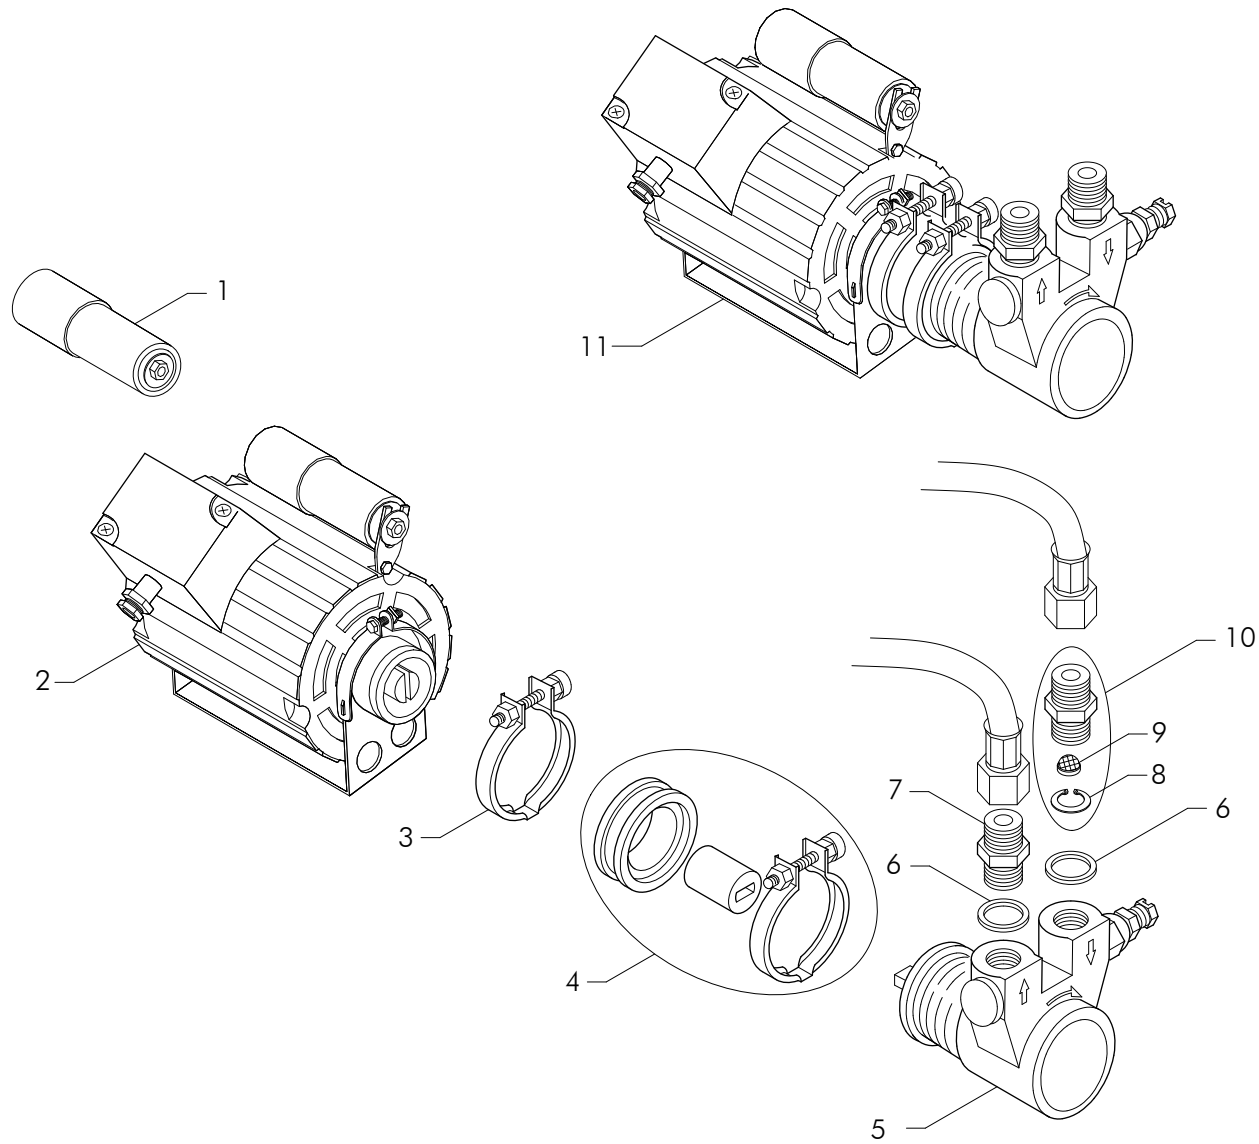

ESTERNA - EXTERNAL - EXTÉRIEUR - AUSSENANSICHT

Pos	Code	Denominazione - IT -	Denomination - EN -	Denomination - FR -	Denomination - DE -
1	19050	CONDENSATORE MOTORE 220V 10mF	MOTOR CAPACITOR 220V 10mF	CONDENSATEUR MOTEUR 220V 10mF	MOTORKONDENSATOR 220V 10mF
1	19064	CONDENSATORE MOTORE 230V6uF Y001400	MOTOR CAPACITOR 230V 6uF Y001400	CONDENSATEUR MOTEUR 230V6uF Y001400	KONDENSATOR MOTOR 230V 6uF Y001400
2	18302	MOTORE RPM 230/50-60	MOTOR RPM 230/V 50-60Hz	MOTEUR RPM 230/50-60	MOTOR RPM 230/50
2	18307	MOTORE RPM 120V UL	MOTOR RPM 120V UL	MOTEUR RPM 120V UL	MOTOR RPM 120V
2	18308001	MOTORE RPM 240V/50-60Hz 262W	MOTOR RPM 240V/50-60Hz 262W	MOTEUR RMP 240V/50-60Hz 262W	MOTOR RPM 240/50-60Hz 262W
3	26310003	FASCETTA GIUNZIONE MOTORE-POMPA	CLAMP MOTOR-PUMP	BANDE MOTEUR-POMPE	SHELLE MOTOR-PUMPE
4	83260016R	KIT DISACCOPPIAMENTO MOTORE POMPA	KIT COUPLING MOTOR-PUMP	ENSEMBLE DECOUPLAGE MOTEUR POMPE	KIT MOTOR-PUMPE KUPPLUNG
5	4626303	POMPA FLUID-O-TECH CW510L	PUMP FLUYD CW510L	POMPE CW510L	PUMPE CW510L
5	4626303001	POMPA FLUID-O-TECH PO 104 3/8G CW510L	PUMP FLUID-O-TECH PO 104 NSF 3/8G	POMPE FLUID-O-TECH P0104 NFS 3/8G	PUMPE FLUID-O-TECH PO 104 NFS 3/8G
6	12154	GUARNIZIONE CU 3/8 22x17x1.5	GASKET COPPER 3/8 22x17x1,5	JOINT CUIVRE 3/8 22x17x1.5	KUPFERDICHTUNG 3/8 22x17x1.5
7	25687	RACCORDO 3/8x3/8 GAS	3/8x3/8 GAS FITTING	RACCORD 3/8x3/8 GAZ	ANSCHLUSS 3/8x3/8 GAS
8	10005	ANELLO DI ARRESTO INOX	STAINLESS STEEL STOP RING	ANNEAU DE BUTEE INOX	DRAHTSPRENGRING ROSTFREI
9	10254	FILTRO ACCIAIO 160-200 MESH	STEEL FILTER 160-200 MESH	FILTRE EN ACIER 160-200 MESH	STAHLFILTER 160-200 MESH
10	56116	RACCORDO 3/8+3/8 MOTOPOMPA ASSIEME	CONNECTOR 3/8+3/8 PUMP ASSEMBLY	RACCORD 3/8 + 3/8 ENS. MOTOPOMPE	ANSCHLUSS 3/8 + 3/8 MOTORP. ZUSAMMEN
11	83560035R	KIT MOTOPOMPA 230V	KIT MOTOR-PUMP 230V	ENSEMBLE MOTEUR-POMPE 230V	KIT MOTOR-PUMPE 230V