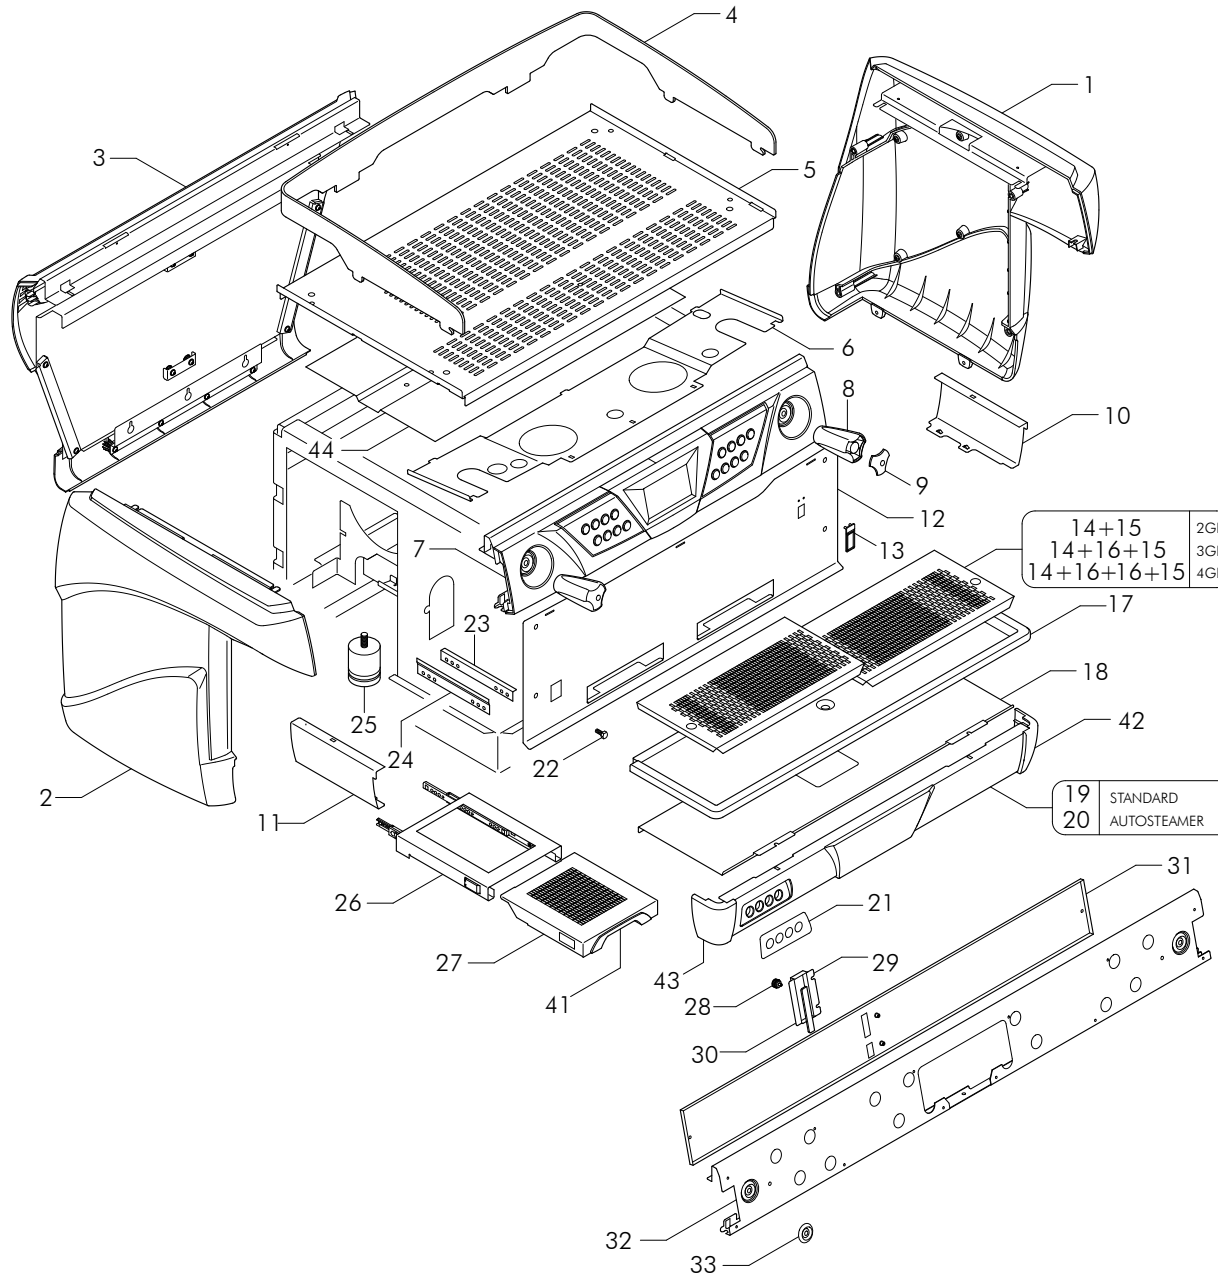

NERO/ROSSO - BLACK/RED - NOIR/ROUGE - SCHWARZ/ROT