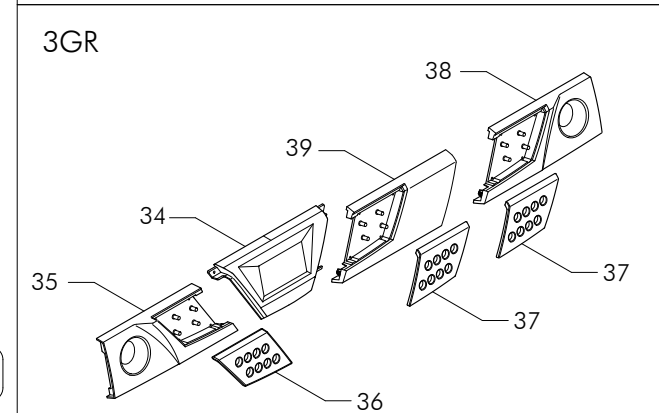

Pos	Code	Denominazione - IT -	Denomination - EN -	Denomination - FR -	Denomination - DE -
1	56910272	FIANCO ASSIEMATO DESTRO NERO	RIGHT SIDE ASSEMBLY BLACK	ENSEMBLE COTE DROITE NOIR	RECHTE SEITE SCHWARZ
2	56910273	FIANCO ASSIEMATO SINISTRO NERO	LEFT SIDE ASSEMBLY BLACK	ENSEMBLE COTE GAUCHE NOIR	LINKE SEITE SCHWARZ
3	56920053	BAS.ASS.SAE/2 P4Y-09 NERO/INOX	BACK PANEL ASSEMBLY 2GR BLACK/INOX	ENSEMBLE PANNEAU POST. 2GR NOIR/INOX	TAFEL 2GR SCHWARZ/INOX
3	56920054	CARR.POST.ASS.3GR P4Y-09 NERO/INOX	BACK PANEL ASSEMBLY 3GR BLACK/INOX	ENSEMBLE PANNEAU POST. 3GR NOIR/INOX	TAFEL 3GR SCHWARZ/INOX
3	56920055	CARR.POST.ASS.4GR P4Y-09 NERO/INOX	BACK PANEL ASSEMBLY 4GR BLACK/INOX	ENSEMBLE PANNEAU POST. 4GR NOIR/INOX	TAFEL 4GR SCHWARZ/INOX
4	21165031	PLEXIGLASS 2GR P4Y-09	PLEXIGLASS 2GR	PLEXIGLASS 2GR	PLEXIGLASS 2GR
4	21165032	PLEXIGLASS 3GR P4Y-09	PLEXIGLASS 3GR	PLEXIGLASS 3GR	PLEXIGLASS 3GR
4	21165033	PLEXIGLASS 4GR P4Y-09	PLEXIGLASS 4GR	PLEXIGLASS 4GR	PLEXIGLASS 4 GR
5	76100189	GRIGLIA SUPERIORE 2GR INOX/L	TOP GRATE 2GR S.STEEL	GRILLE SUP. 2GR INOX	OBERGITTER 2GR STAHL
5	76100190	GRIGLIA SUPERIORE 3GR INOX/L	TOP GRATE 3GR S.STEEL	GRILLE SUP. 3GR INOX	OBERGITTER 3GR STAHL
5	76100191	GRIGLIA SUPERIORE 4GR INOX/L	TOP GRATE 4GR S.STEEL	GRILLE SUP. 4GR INOX	OBERGITTER 4GR STAHL
6	77278589	COPRIMPIANTO 2GR INOX/L	CABLE-COVER 2GR S.STEEL	COUVRE-CABLAGE 2GR INOX	VERDRAHTUNHDECKEL 2GR STAHL
6	77278590	COPRIMPIANTO 3GR INOX/L	CABLE-COVER 3GR S.STEEL	COUVRE-CABLAGE 3GR INOX	VERDRAHTUNHDECKEL 3GR STAHL
6	77278591	COPRIMPIANTO 4GR INOX/L	CABLE-COVER 4GR S.STEEL	COUVRE-CABLAGE 4GR INOX	VERDRAHTUNHDECKEL 4GR STAHL
7	56902991	KIT FRONTONE ASS.SAE/2+DISPLAY TOUCH NERO	ASSEMBLY FRONT PANEL+PUSHBUTTON 2GR	ENSEMBLE PANNEAU FRONTAL+CLAVIER 2GR	STIRNTAFEL+TASTATUREN 2GR SCHWARZ
7	56902992	KIT FRONTONE ASS.SAE/3+DISPLAY TOUCH NERO	ASSEMBLY FRONT PANEL+PUSHBUTTON 3GR	ENSEMBLE PANNEAU FRONTAL+CLAVIER 3GR	STIRNTAFEL+TASTATUREN 3GR SCHWARZ
7	56902993	KIT FRONTONE ASS.SAE/4+DISPLAY TOUCH NERO	ASSEMBLY FRONT PANEL+PUSHBUTTON 4GR	ENSEMBLE PANNEAU FRONTAL+CLAVIER 4GR	STIRNTAFEL+TASTATUREN 4GR SCHWARZ
8	8315029050R	KIT MANOPOLA	KNOB	POIGNEE	HAHGRIF
9	15029051	TAPPO MANOPOLA	CAP KNOB	BOUCHON POIGNEE	DECKEL HANDGRIF
10	77487603	PROFILO BASAMENTO DESTRO INOX/L	RIGHT BASE SECTION S.STEEL	PROFIL BASE DROIT INOX	GRUNDPROFIL RECHT STAHL
11	77487610	PROFILO BASAMENTO SINISTRO INOX/L	LEFT BASE SECTION S.STEEL	PROFIL BASE GAUCHE INOX	GRUNDPROFIL LINKS STAHL
12	77044082	COPRICALDAIA 2GR INOX/L	S.STEEL BOILER COVER 2GR	COUVRE-CHAUDIERE INOX 2GR	KESSELDECKEL 2GR STAHL
12	77044083	COPRICALDAIA 3GR INOX/L	S.STEEL BOILER COVER 3GR	COUVRE-CHAUDIERE INOX 3GR	KESSELDECKEL 3GR STAHL
12	77044084	COPRICALDAIA 4GR INOX/L	S.STEEL BOILER COVER 4GR	COUVRE-CHAUDIERE INOX 4GR	KESSELDECKEL 4GR STAHL
13	15490980	TAPPO PROTEZIONE PRESA USB	USB SOCKET PROTECTION CAP	BOUCHON DE PROTECTION USB	SCHUTZKAPPE FUR USB-BUCHSE
14	76154001	GRIGLIA INFERIORE DESTRA INOX/LUC.	RIGHT LOWER GRILL -SHINY S.STEEL	GRILLE INF.DROIT INOX	STAHL-UNTER-RECHTEGITTER
15	76155001	GRIGLIA INFERIORE SINISTRA INOX/LUC.	LEFT LOWER GRILL - SHINY S.STEEL	GRILLE INF.GAUCHE INOX	STAHL-UNTER-LINKEGITTER
16	76156001	GRIGLIA INFERIORE INOX/LUC.	LOWER GRILL - SHINY S.STEEL	GRILLE INF.INOX	STAHL-UNTERGITTER
17	76096	BACINELLA 2GR INOX LUCIDO	2GR GLOSSY STAINLESS STEEL TRAY	BASSINELLE 2GR INOX BRILLANT	STAHLSCHALE 2GR
17	76097	BACINELLA 3GR INOX LUCIDO	3GR GLOSSY STAINLESS STEEL TRAY	BASSINELLE 3GR INOX BRILLANT	STAHLSCHALE 3GR
17	76098	BACINELLA 4GR INOX LUCIDO	4GR GLOSSY STAINLESS STEEL TRAY	BASSINELLE 4GR INOX BRILLANT	STAHLSCHALE 4GR
18	77558025	PROTEZIONE SOTTO BACINELLA 2GR	LOWER TRAY PROTECTION 2GR	PROTECTION INFERIEUR BASSINELLE 2GR	UNTEREN BECKEN-SCHUTZ 2GR
18	77558026	PROTEZIONE SOTTO BACINELLA 3GR	LOWER TRAY PROTECTION 3GR	PROTECTION INFERIEUR BASSINELLE 3GR	UNTEREN BECKEN-SCHUTZ 3GR
18	77558027	PROTEZIONE SOTTO BACINELLA 4GR	LOWER TRAY PROTECTION 4GR	PROTECTION DU BASSINELLE INFERIEUR 4GR	UNTEREN BECKEN-SCHUTZ 4GR
19	56902865	ASSIEME BASAMENTO 2GR NERO/9005+BRILL	ASS.BASE SURROUND 2GR BLACK	ENS.PROFIL BASE 2GR NOIR	GRUNDPROFIL 2GR SCHWARZ
19	56902866	ASSIEME BASAMENTO 3GR NERO/9005+BRILL	ASS.BASE SURROUND 3GR BLACK	ENS.PROFIL BASE 3GR NOIR	GRUNDPROFIL 3GR SCHWARZ
19	56902867	ASSIEME BASAMENTO 4GR NERO/9005+BRILL	ASS.BASE SURROUND 4GR BLACK	ENS.PROFIL BASE 4GR NOIR	GRUNDPROFIL 4GR SCHWARZ
20	83770053R	KIT BASAMENTO AUTOSTEAMER NERO/9005 2GR	ASS.BASE SURR.2GR A.STEAMER BLACK/S.	ENS.PROFIL BASE 2GR A.STEAMER NOIR/INOX	GRUNDPROFIL 2GR A.DAMPF SCHWARZ/STAHL
20	83770054R	KIT BASAMENTO AUTOSTEAMER NERO/9005 3GR	ASS.BASE SURR.3GR A.STEAMER BLACK/S.	ENS.PROFIL BASE 3GR A.STEAMER NOIR/INOX	GRUNDPROFIL 3GR A.DAMPF SCHWARZ/STAHL
20	83770055R	KIT BASAMENTO AUTOSTEAMER NERO/9005 4GR	ASS.BASE SURR.4GR A.STEAMER BLACK/S.	ENS.PROFIL BASE 4GR A.STEAMER NOIR/INOX	GRUNDPROFIL 4GR A.DAMPF SCHWARZ/STAHL