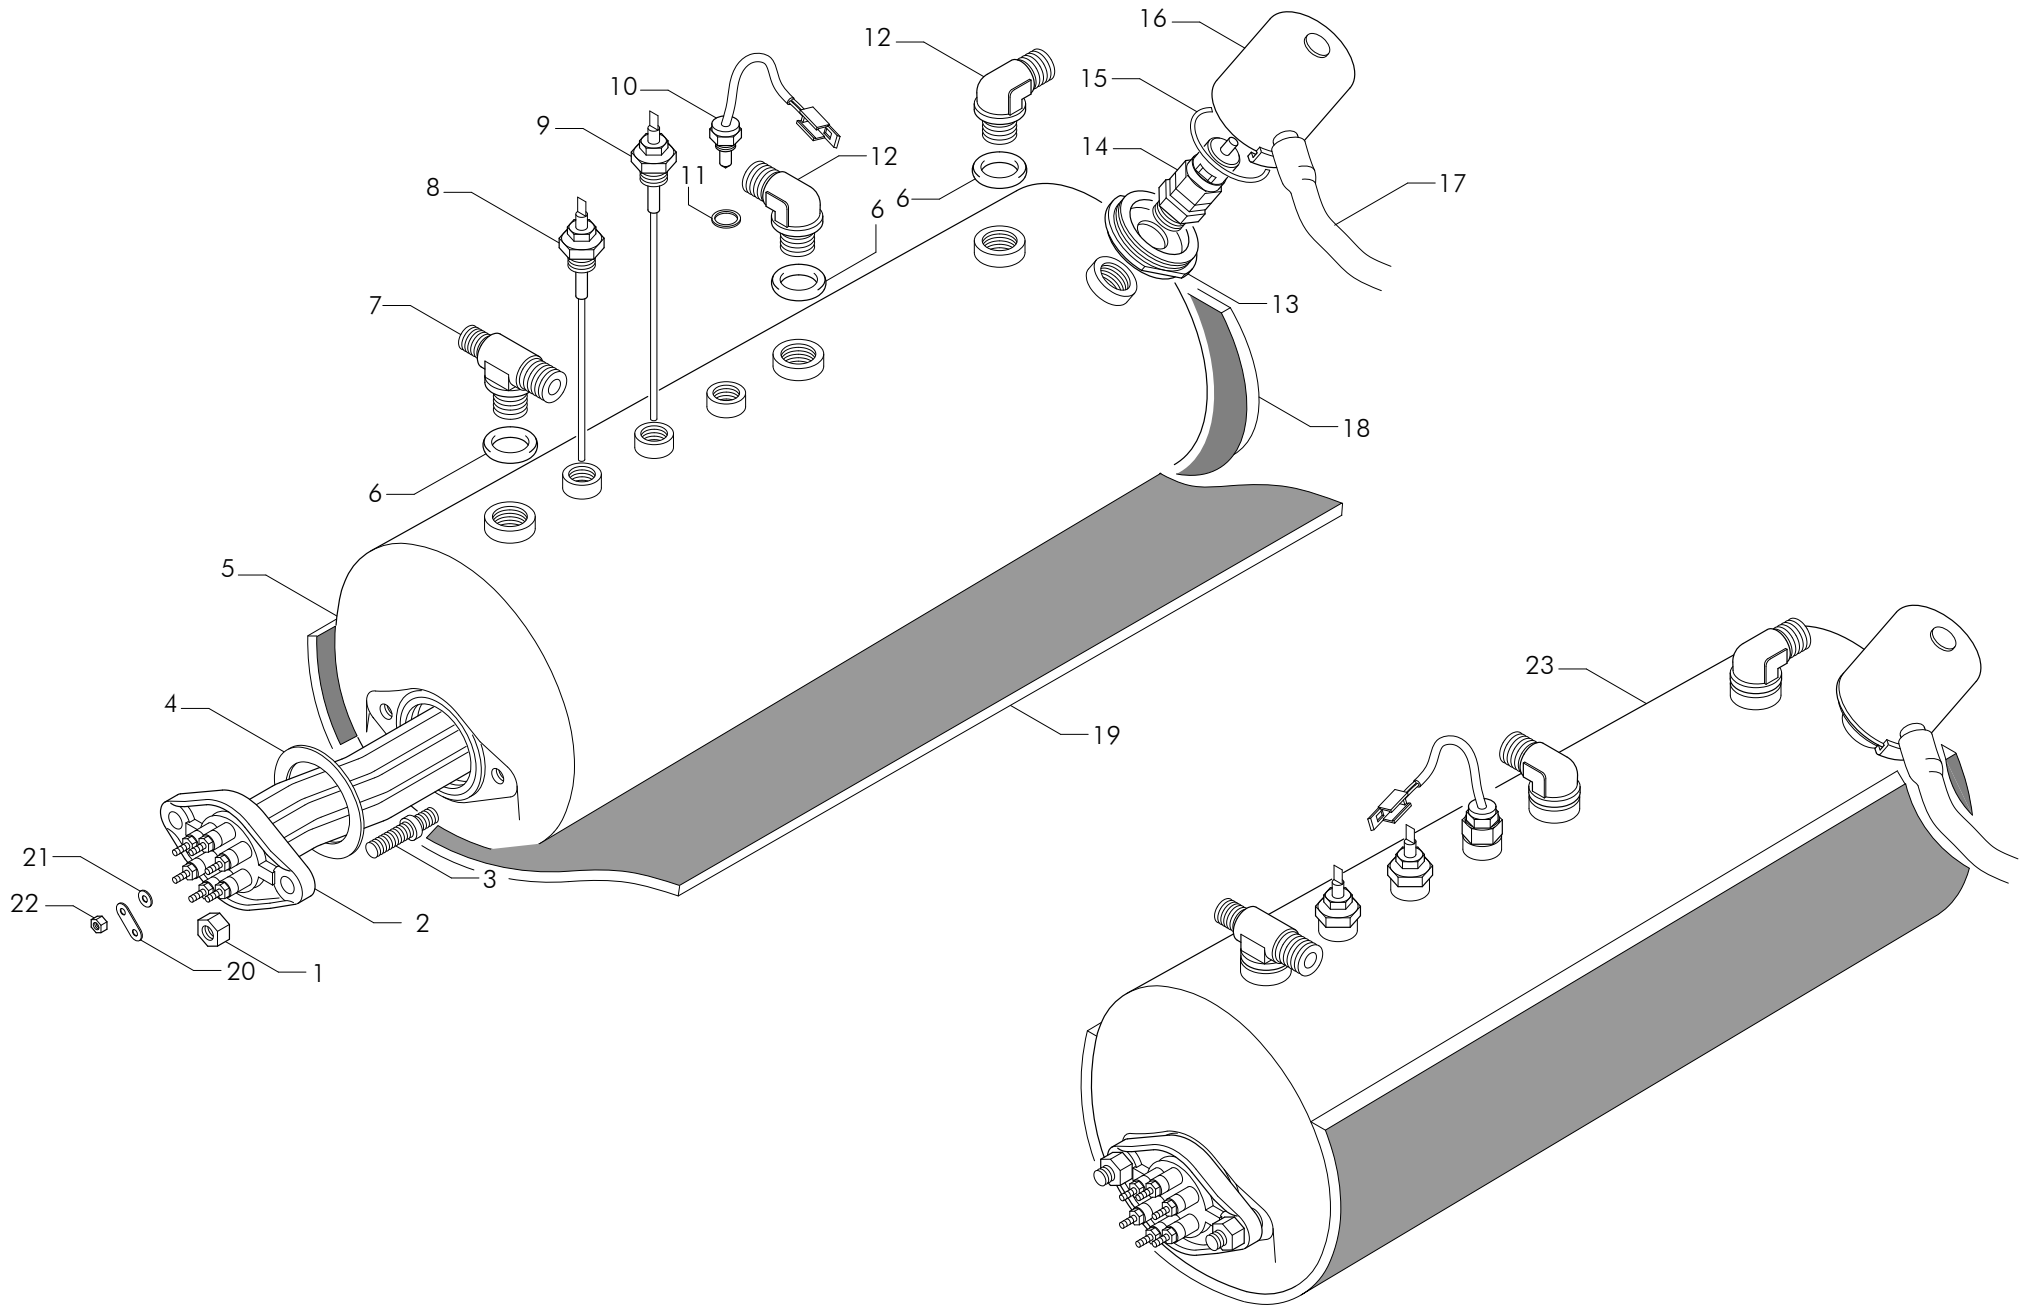

Pos	Code	Denominazione - IT -	Denomination - EN -	Denomination - FR -	Denomination - DE -
1	23049	DADO OTTONE M8	BRASS NUT M8	ECROU LAITON M8	MESSING-SCHRAUBENMUTTER M8
2	4617058	RESISTENZA 2GR 6P 230/380V 3000W CW510L	HEATING EL.2GR 220/380V-3000W 6POLE	RESISTANCE 2GR 220/380V-3000W 6POLE	HEIZKORPER 2GR 220/380V-3000W 6P
3	23132001	PRIGIONIERO INOX M8	M8 STAINLESS STEEL BOTTOM STUD	PRISONNIER INOX M8	STIFTSCHRAUBE EDELSTAHL M8
4	12001	GUARNIZIONE TEFLON 58x43x2	TEFLON GASKET 58x43x2	JOINT TEFLON 58x43x2	TEFLON DICHTUNG 58x23x2
5	62002210	CALDAIA SERVIZI D-158 8 LT	BOILER SERVICES D-158 8 LT	CHAUDIERE SERVICES D-158 8 LT	DAMPFKESSEL D-158 8 LT. PLUS 4
6	12101	GUARNIZIONE RAME 3/8 22x17x3	GASKET COPPER 3/8 22x17x3	JOINT CUIVRE 3/8 22x17x3	KUPFERDICHTUNG 3/8 22x17x3
7	43062	RACCORDO "T" 3/8x3/8x3/8	'T' CONNECTOR 3/8 x 3/8 x 3/8	RACCORD 'T' 3/8 x 3/8 x 3/8	'T' FITTING 3/8x3/8x3/8
8	20261	SONDA LIVELLO L.100	LEVEL PROBE L.100	JAUGE L.100	PEGELFUHLER L.100
9	20251	SONDA LIVELLO L.125	LEVEL PROBE L.125	JAUG L.125	PEGELFUHLER L.125
10	20306006	SONDA NTC CON SENSORE IN VETRO	NTC PROBE WITH GLASS SENSOR	SONDE NTC AVEC CAPTEUR EN VERRE	NTC SONDE
11	12151	GUARNIZIONE RAME 1/8 13x10.2x1.5	COPPER GASKET	JOINT CUIVRE	KUPFERDICHTUNG
12	43052	RACCORDO "L" 3/8	CONNECTOR 'L' 3/8	RACCORD 'L' 3/8	ANSCHLUSS 'L' 3/8
13	15006001	FLANGIA VALVOLA SICUREZZA	FLANGE VALVE	JOINT VANNE	FLANSCH VENTIL
14	20352	VALVOLA DI SICUREZZA *CE*	*CE* SAFETY VALVE	SOUPAPE DE SECURITE *CE*	SICHERHEITSVENTIL *CE*
15	12300000	GUARNIZIONE OR	GASKET O RING	JOINT OR	OR DICHTUNG
16	56009980	ASSIEME PROTEZIONE VALVOLE SICUREZZA	UNIT PROTECTION VALVE	ENSEMBLE PROTECTION VANNE	SATZ-SCHUTZGITTER VENTIL
17	15478002	TUBO SILICONE 8x11 L.70cm	SILICONE TUBE 8x11 L.70cm	TUYAU SILICONE 8x11 L.70cm	SILIKONROHR 8x11 L.70cm
18	15182953	ISOLANTE TERMICO FONDELLO CALDAIA	SERVICES BOTTOM BOILER ISOLATING PLUS4	ISOLANTE FOND CHAUDIERE SERVICES PLUS4	VERSCHLUSS WASCHTRICHTER BODEN KESSEL
19	15182954	ISOLANTE TERMICO CALDAIA SERVIZI 8 LT	SERVICES BOILER ISOLATING 8 LT	ISOLANTE CHAUDIERE SERVICES 8 LT	VERSCHLUSS WASCHTRICHTER KESSEL 8 LT
20	10551	PONTICELLO x RESISTENZA A 6 POLI	BRIDGE x 6 POLES HEATING ELEMENT	PONT x RESISTANCE 6 POLES	BRUCKE x 6 POLEN HEIZKORPER
21	23292000	RONDELLA OTTONE RES.6 POLI	BRASS WASHER	RONDELLE LAITON	VERMESSINGTE SCHEIBE
22	23047000	DADO OTTONE RES. 6 POLI	BRASS NUT 6 POLES	ECROU EN LAITON RES 6 POLES	MESSINGMUTTER RES 6 POLIG
23	83620040R	KIT CALDAIA SERVIZI 2GR 3000W P4U-09	ASSEMBLY SERVICES BOILER 2GR P4U-09	ENSEMBLE CHAUDIERE SERVICE 2GR P4U-09	KESSEL SERVICE 2GR P4U-09 GRUPPE