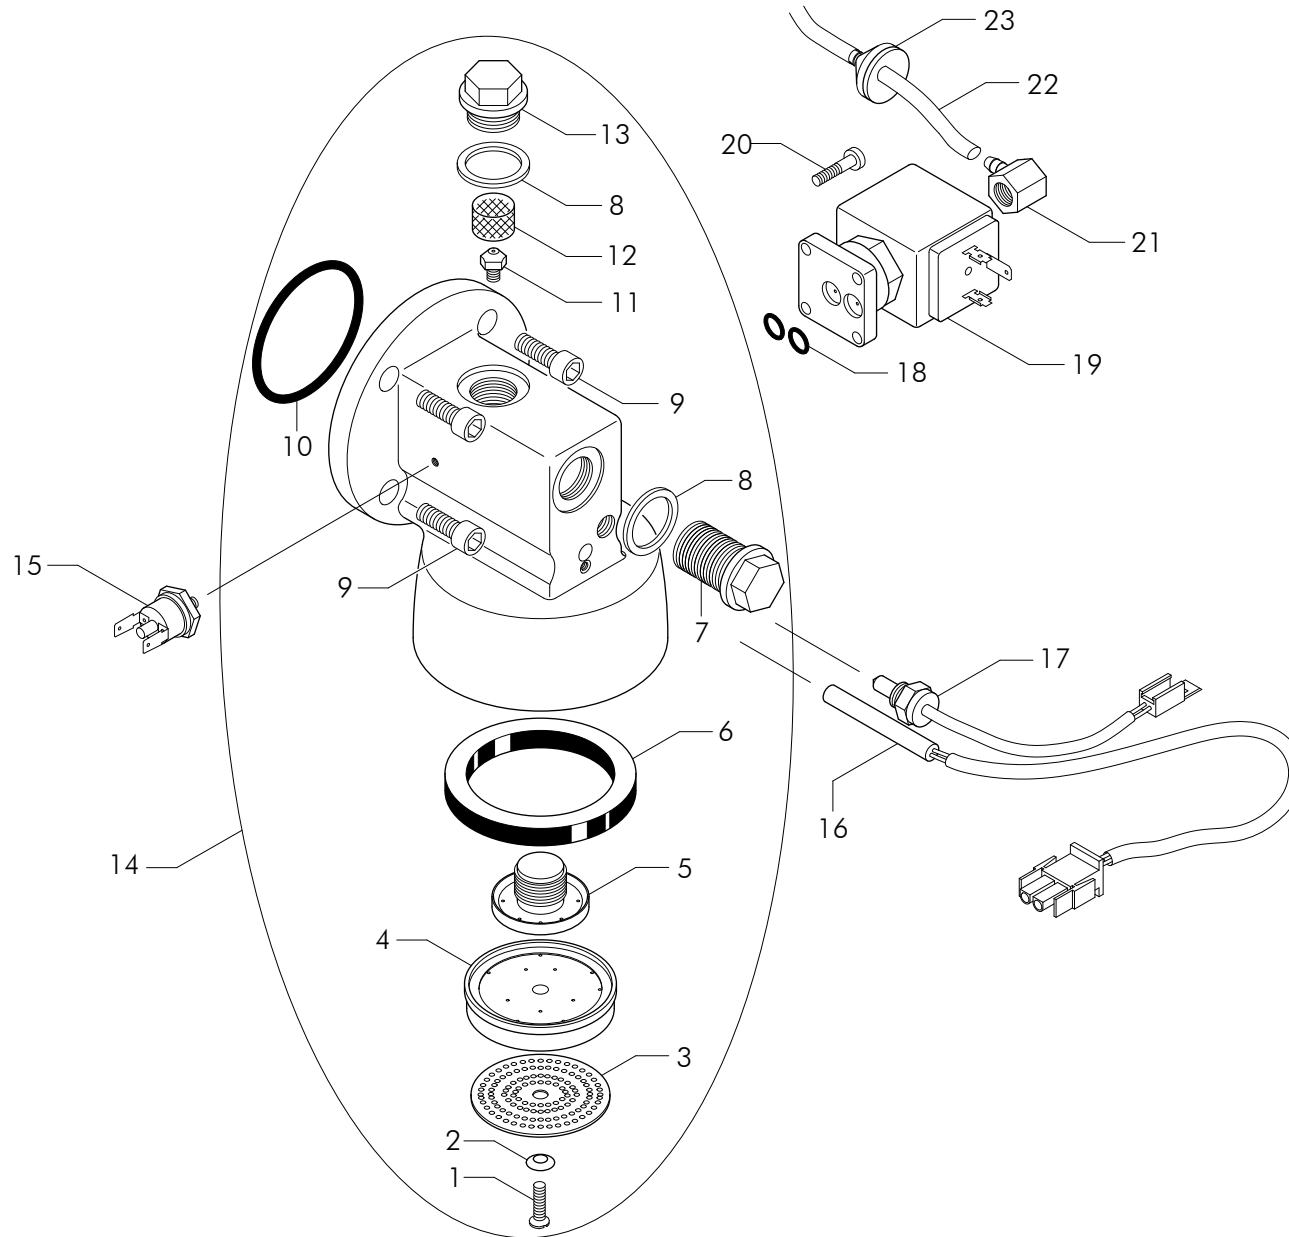

Pos	Code	Denominazione - IT -	Denomination - EN -	Denomination - FR -	Denomination - DE -
1	23514	VITE TPS INOX 5x20 TAGLIO CACC.	5x20 STAINLESS STEEL FLATHEAD SCREW	VIS TPS INOX 5x20 DE TOURNEVIS	SCHRAUBE TPS rostfrei5x20 SCHRAUBEN
2	23260014	RONDELLA INOX 12x5	INOX WASHER 12X5	RONDELLE INOX 12x5	STAHL SCHEIBE 12x5
3	27100	DOCGETTA GRUPPO	GROUP SHOWER PLATE	DOUCHETTE GROUPE	DUSCHE VERTEILEREINHEIT
4	25627	PORTADOCGETTA GRUPPO EROGAZIONE	WATER SPOUT UNIT SUPPORT	PORTE-DOUCHETTE GROUPE DISTRIBUTION	DUSCHTRAGER VERSORGUNGSEINHEIT
5	25422008	DIFFUSORE GRUPPO CTS	GROUP DIFFUSER	DIFFUSEUR GROUPE	GRUPPE VERTEILER
6	12215	GUARN.GOMMA S.COPPA 72x56x8.5 MAGGIOR.	LARGER SIZED FILTER SUPPORT RUBBER	JOINT CAOUTCHOUC SOUCOUBE 72x56x8.5	FILTERHALTER-GUMMIDICH. 72x56x8.5 GROSS
6	12217	GUARN.GOMMA S.COPPA 72x56x8 NORMALE	STANDARD SIZE FILTER SUPPORT GASKET	JOINT CAOUTCHOUC SOUCOUBE 72x56x8 N	FILTERHALTER-GUMMIDICH.72x56x8 NORMAL
7	25789311	TAPPO RIDUZIONE CAMERA PREINFUSIONE	REDUCTION CAP PREBREWING ROOM	REDUCTION BOUCHON CHAMBRE PREINFUSION	REDUZIERUNG KAPPE ZIMMER VORBRUUNG
8	12012007	GUARNIZIONE TEFLON 25x18,2x1,5	GASKET TEFLON 25x18,2x1,5	JOINT TEFLON 25x18,2x1,5	DICHTUNG TEFLON 25x18,2x1,5
9	23554	VITE TCEI INOX 8x16 UNI 5931	STEEL SCREW TCCE 8x16 UNI 5931	VIS INOX TCCE 8x16 UNI 5931	STAHLSCHRUABE TCCE 8x16 UNI 5931
10	12304	GUARNIZIONE OR	O RING GASKET	JOINT OR	OR DICHTUNG
11	10300B	GIGLER OTT. x GRUPPO D 1.0	BRASS JET x GROUP D 1.0	GICLEUR LAITON x GROUPE D 1.0	VERMESSINGTE DUSE x GRUPPE D 1.0
12	10252	FILTRO PER GRUPPO 10.5x13.5x11	GROUP FILTER 10.5x13.5x11	FILTRE POUR GROUPE 10.5x13.5x11	GRUPPENFILTER 10.5x13.5x11
13	25789	TAPPO GRUPPO EROGAZIONE	DISTRIBUTION GROUP CAP	BOUCHON GROUPE DEBIT	STOPFEN DER ABGABEGRUPPE
14	56082113	GRUPPO PLUS4YOU D.58	GROUP PLUS4YOU D.58	GROUPE PLUS4YOU D.58	GRUPPE PLUS4YOU D.58
15	20304	TERMOSTATO BIMETALLICO 150.C	THERMOSTAT 150.C	THERMOSTAT 150.C	TERMOSTAT 150.C
16	17507001	RESISTENZA 230V 150W	HEATING ELEMENT 230V 150W	RESISTANCE 230V 150W	HEIZKORPER 230V 150W
16	17508001	RESISTENZA 120V 150W	HEATING ELEMENT 120V 150W	RESISTANCE 120V 150W	HEIZKORPER 120V 150W
17	20306006	SONDA NTC CON SENSORE IN VETRO	NTC PROBE WITH GLASS SENSOR	SONDE NTC AVEC CAPTEUR EN VERRE	NTC SONDE
18	12305	GUARNIZIONE OR	O RING	JOINT OR	O-RINGDICHT
19	834718151R	KIT ELETTROVALVOLA GRUPPO 230V	GROUP SOLENOID VALVE 230V KIT	KIT ELECTROVANNE GROUPE 230V	MAGNETVENTIL GRUPPE KIT 230V
19	834718181015R	KIT ELETTROVALVOLA GRUPPO 120V	GROUP SOLENOID VALVE 120V KIT	KIT ELECTROVANNE GROUPE 120V	MAGNETVENTIL GRUPPE KIT 120V
20	23551	VITE TCEI INOX 4x12 UNI 5931 DIN912	STEEL SCREW TCCE 4x12 UNI 5931	VIS INOX TCCE 4x12 UNI 5931	STAHLSCHRAUBE TCCE 4x12 UNI 5931
21	23221001	PORTAGOMMA ES14 Cr SCARICO GRUPPO	HOSE CONNECTION ES14 Cr	PORTE-CAOTCHOUC ES14 Cr	GUMMIHALTER ES14 Cr
22	15452092	ASSIEME TUBI SCARICO	KIT TUBE	ENSEMBLE TUYAU	KIT ROHR
23	20358006	VALVOLA NON RITORNO IN PLASTICA	NON RETURN VALVE	SOUPAPE DE NON RETOUR	ABSPERRVENTIL