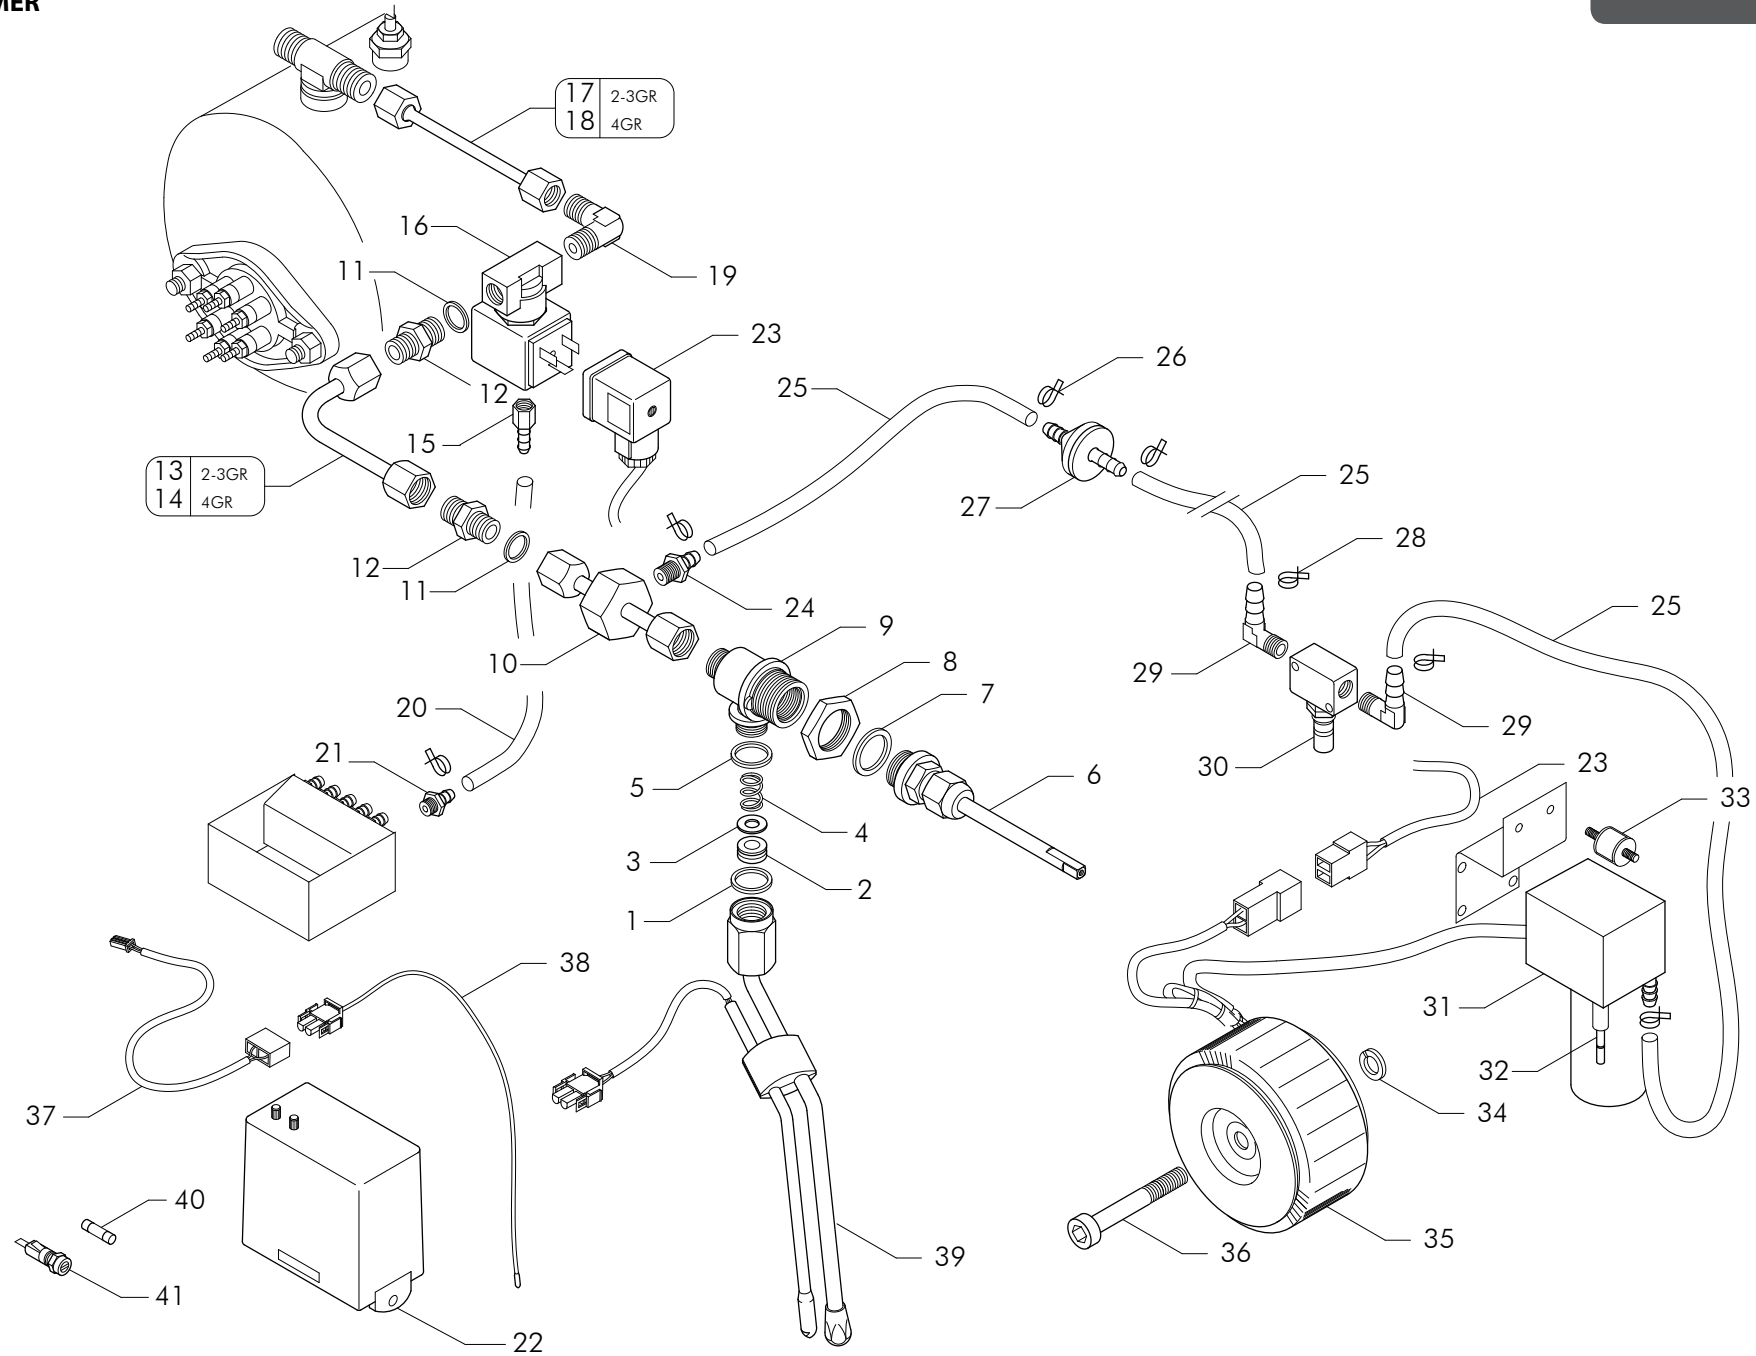

AUTOSTEAMER