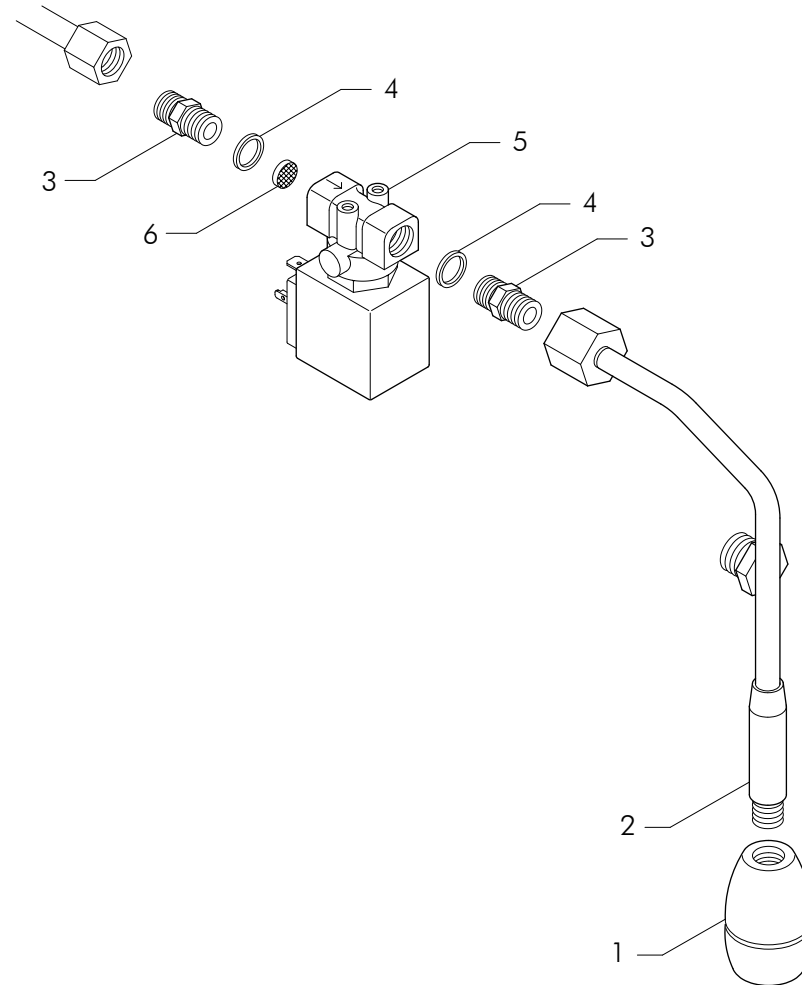

ACQUA - WATER - EAU - WASSER

Pos	Code	Denominazione - IT -	Denomination - EN -	Denomination - FR -	Denomination - DE -
1	25763002	SPRUZZATORE ACQUA INOX FISSO	S.STEEL WATER NOZZLE	ATOMISEUR D' EAU INOX	WASSERDAMPFER
2	52000683	TUBO D-8 L.150	TUBE D-8 L.150	TUYAU D-8 L.150	ROHR D-8 L.150
3	25686	RACCORDO 1/4x1/4	CONNECTOR 1/4 x 1/4	RACCORD 1/4 x 1/4	ANSCHLUSS 1/4x1/4
4	12153	GUARNIZIONE RAME 1/4 17x13.3x1.5	GASKET 1/4 17x13.3x1.5 COPPER	JOINT CUIVRE 1/4 17x13.3x1.5	KUPFERDICHTUNG 1/4 17x13.3x1.5
5	4618161975	ELETTROVALVOLA 2V 1/4 D-4,8 120V CW510L	EL.VALVE 2V 1/4 D-4.8 120V 50HZ ETL4	EL. 2V 1/4 D-4,8 120V 50HZ ETL4	EL. 2V 1/4 D-4,8 120V 50HZ ETL4
5	4618161977	ELETTROVALVOLA 2V 1/4 D-4.8 230V/50	EL.VALVE 2V 1/4 D-4,8 230V/50 CW510L	EL. 2V 1/4 D-4,8 230V/50 CW510L	EL. 2V 1/4 D-4.8 230V/50 CW510L
6	10251002	FILTRO D-11,5 RETE ST. Ps.1	STAINLESS STEEL FILTER - DIAM. 11,5 mm	FILTRE INOX Ø 11,5mm	OR DICHTUNG 2031 HNBR 7,66XW1,78