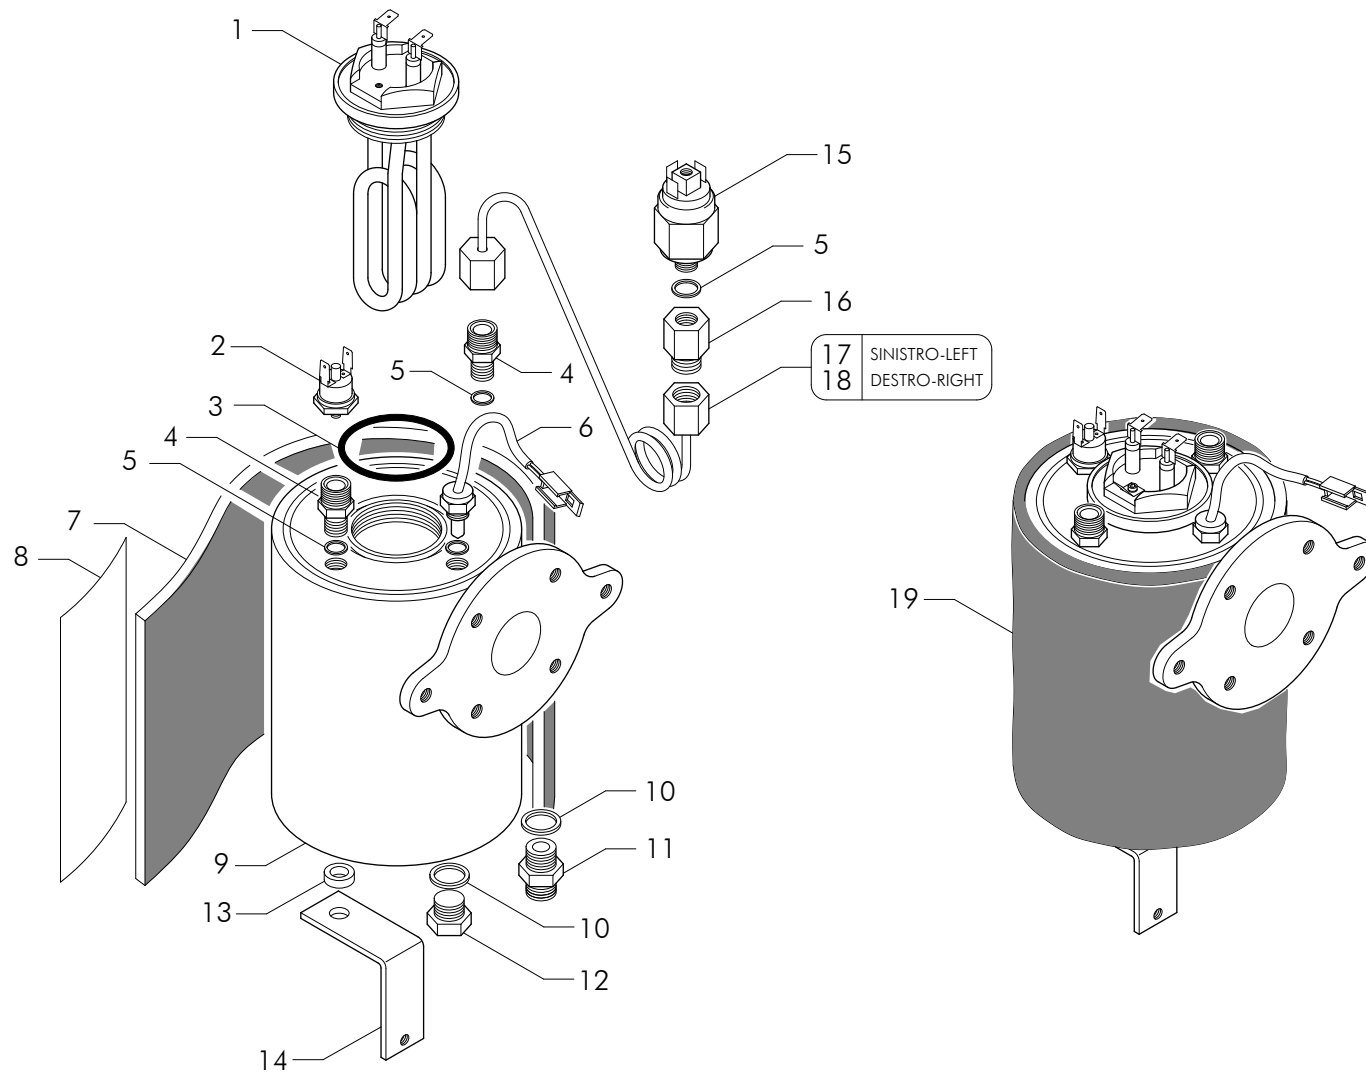

Pos	Code	Denominazione - IT -	Denomination - EN -	Denomination - FR -	Denomination - DE -
1	4617201002	RESISTENZA MATASSA 1"1/4 230-240V 1000-109	HEATING ELEMENT 1"1/4 220V 1000W	RESISTANCE ELEC. 1"1/4 220V 1000W	HEIZKORPER 1"1/4 220V 1000W
2	20304	TERMOSTATO BIMETALLICO 150.C	THERMOSTAT 150.C	THERMOSTAT 150.C	TERMOSTAT 150.C
3	12300040	GUARNIZIONE OR	GASKET OR 4175 VITON	JOINT OR 4175 VITON	OR-DICHTUNG 4175 VITON
4	25707	RACCORDO 1/8x1/4	CONNECTOR 1/8x1/4	RACCORD 1/8x1/4	ANSCHLUSS 1/8x1/4
5	12151	GUARNIZIONE RAME 1/8 13x10.2x1.5	COPPER GASKET	JOINT CUIVRE	KUPFERDICHTUNG
6	20306006	SONDA NTC CON SENSORE IN VETRO	NTC PROBE WITH GLASS SENSOR	SONDE NTC AVEC CAPTEUR EN VERRE	NTC SONDE
7	15182952	ISOLANTE TERMICO CALDAIA GRUPPI	ISOLATING GROUPS BOILER PLUS4	ISOLANTE CHAUDIERE GROUPE PLUS4	VERSCHLUSS WASCHTRICHTER KESSEL PLUS4
8	15182948	STRISCIA ADESIVA ISOLANTE TERMICO CALDAIA	BOILER ISOLATING SHELL ADHESIVE LABEL	ETIQUETTE ADHESIVE COQUE ISOLANTE	KLEBEETIKETTE VERSCHLUSS WASCHTRICHTER
9	62624003	CALDAIA CAFFE	COFFEE BOILER	CHAUDIERE CAFE	KAFFEEKESSEL PLUS 4
10	12153	GUARNIZIONE RAME 1/4 17x13.3x1.5	GASKET 1/4 17x13.3x1.5 COPPER	JOINT CUIVRE 1/4 17x13.3x1.5	KUPFERDICHTUNG 1/4 17x13.3x1.5
11	25686	RACCORDO 1/4x1/4	CONNECTOR 1/4 x 1/4	RACCORD 1/4 x 1/4	ANSCHLUSS 1/4x1/4
12	25780	TAPPO MASCHIO OTTONE 1/4	BRASS MALE CAP 1/4	BOUCHON MALE LAITON 1/4	MESSING-STOPFEN 1/4
13	15333001	BOCCOLA ISOLANTE	ISOLATING EAR-RING	BOUCLE ISOLANT	LOKALISIEREN DES OHRINGS
14	78043325	SUPPORTO INFERIORE CALDAIA CAFFE	INFERIOR SUPPORT GROUP BOILER	SUPPORTE INFERIEUR CHAUDIERE	MINDERWERTINGER UNTERSTÄTZUNGS KESSEL
15	20157	PRESSOSTATO T2 Bar 3121131	PRESSURE SWITCH T2 3121132	PRESSOSTAT T2 3121132	TROCHENDRUCKWACHTER T2 3121132
16	25743001	RIDUZIONE 1/4Mx1/8F L.20	REDUCTION 1/4Fx1/8M L.20	REDUCTION 1/4Mx1/8F L.20	REDUKTION 1/4Mx1/8F L.20
17	52000679	TUBO D-4 L.300	TUBE D-4 L.300 PLUS4 GL165	TUYAU D-4 L.300 PLUS4 GL165	ROHR D-4 L.300 PLUS4 GL165
18	52000680	TUBO D-4 L.300	TUBE D-4 L.300 PLUS4 GL166	TUYAU D-4 L.300 PLUS4 GL166	ROHR D-4 L.300 PLUS4 GL166
19	83620039R	KIT CALDAIA GRUPPO	ASSEMBLY GROUP BOILER PLUS4	ENSEMBLE CHAUDIERE GROUPE PLUS4	KESSEL EINHEIT PLUS4 GRUPPE