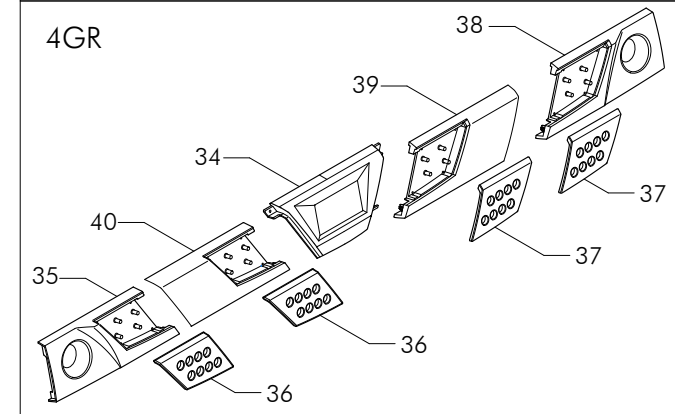

NERO/ROSSO - BLACK/RED - NOIR/ROUGE - SCHWARZ/ROT