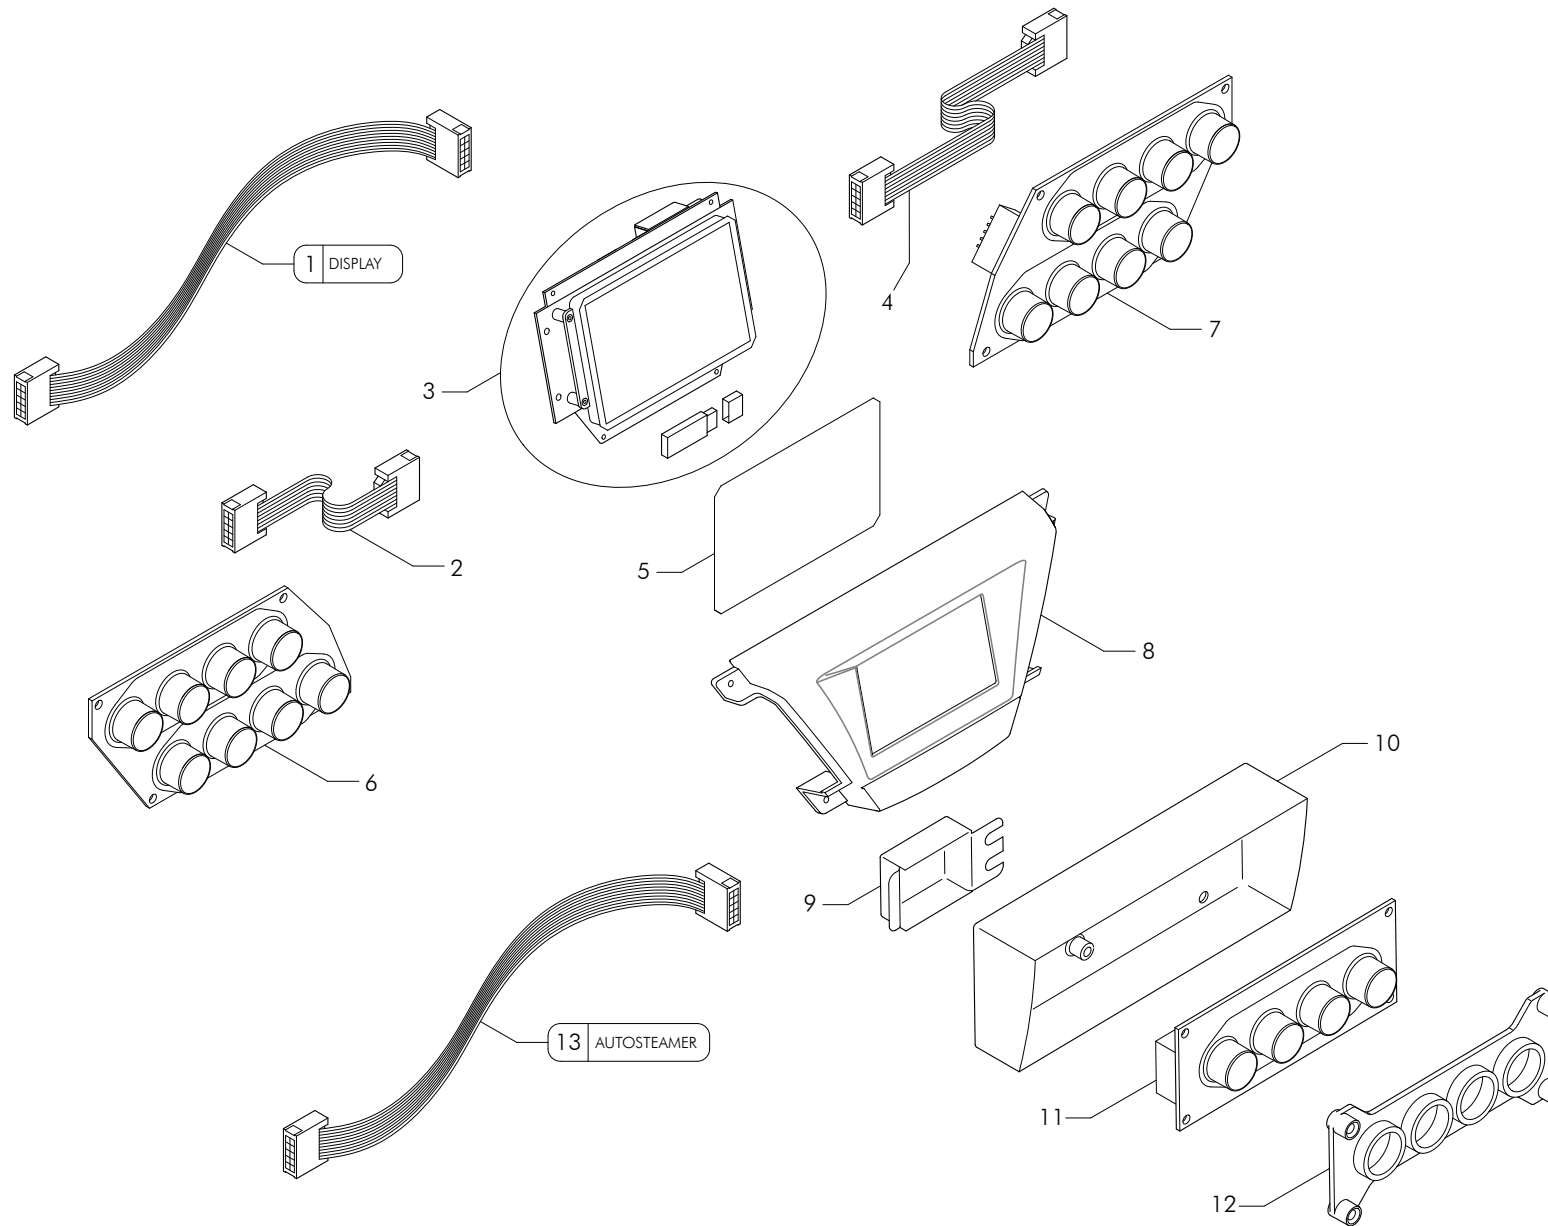

Pos	Code	Denominazione - IT -	Denomination - EN -	Denomination - FR -	Denomination - DE -
1	22628016	CAVO DISPLAY 135 CM	DISPLAY CABLE 135 CM	CABLE DISPLAY 135 CM	KABEL DISPLAY 135 CM
2	22628015	CAVO TASTIERA-DISPLAY L.10CM	TOUCHPAD-DISPLAY CABLE L.10CM	CABLE CLAVIER-DISPLAY L.10CM	KABEL TASTATUR-DISPLAY L.10CM
3	83180078R	KIT DISPLAY	DISPLAY TFT P4Y-09 TS	KIT DISPLAY	KIT DISPLAY
4	22628003	CAVO SMART CARD 30CM	CABLE SMART CARD 30CM	CABLAGE SMART CARD 30CM	KABEL SMART CARD 30CM
5	29169425	PELLICOLA POLIESTERE TRASP.DISPLAY	POLYESTER FILM TRANSPARENT DISPLAY	FILM POLYESTER TRANSPARENT D'AFFICHAGE	POLYESTERFOLIE TRANSPARENT DISPLAY
6	18371107	C.S. PULSANTIERA SX + MEMBRANA P4Y-09	PRINTED CIRCUIT LEFT WITH MEMBRANE P4Y-	CIRCUIT IMPRIME CLAVIER GAUCHE + MEM	LEITERPLATTE DRUCKTASTE LINKS
7	18371106	C.S. PULSANTIERA DX + MEMBRANA P4Y-09	PRINTED CIRCUIT, RIGHT, WITH MEMBRANE	CIRCUIT IMPRIME CLAVIER DROITE + MEM	LEITERPLATTE DRUCKTASTE RECHTE
8	70705141	CRUSCOTTO DISPLAY TOUCH GRIGIO	DASHBOARD DISPLAY TOUCH GREY	TABLEAU DU BORD GRIS TOUCHE	DASHBOARDANZEIGE GRAU
9	77692015	PROTEZIONE CONNETTORE AUTOSTEAMER P4U-09	PROTECTION CONNECTOR AUTOSTEAMER	PROTECTION CONNECTEUR AUTOSTEAMER	SCHUTZ-ANSCHLUSS A.DAMPF
10	83770061R	KIT PROTEZIONE PULSANTIERA AUTOSTEAMER	ASSEMBLY TOUCHPAD AUTOSTEAMER PROTECTION	ENSEMBLE CLAVIER AUTOSTEAMER PROTECTION	AUTOM.DAMPF-SCHUTZ
11	18371108	C.S. PULSANTIERA AUTOSTEAMER + MEMBRANA	PRINTED CIRCUIT AUTOSTEAMER	CIRCUIT IMPRIME CLAVIER AUTOSTEAMER	LEITERPLATTE AUTOM.DAMPF
12	15029075	DISTANZIALE PULS.SERVIZI P4Y-09	SPACER TOUCHPAD SERVICES	ENTRETOISE CLAVIER DE SERVICES	DISTANZTASTE TASTATUR
13	22628004	CAVO SMART CARD 120CM	CABLE SMART CARD 120CM	CABLAGE SMART CARD 120CM	VERDRAHTUNG SMART CARD 120CM