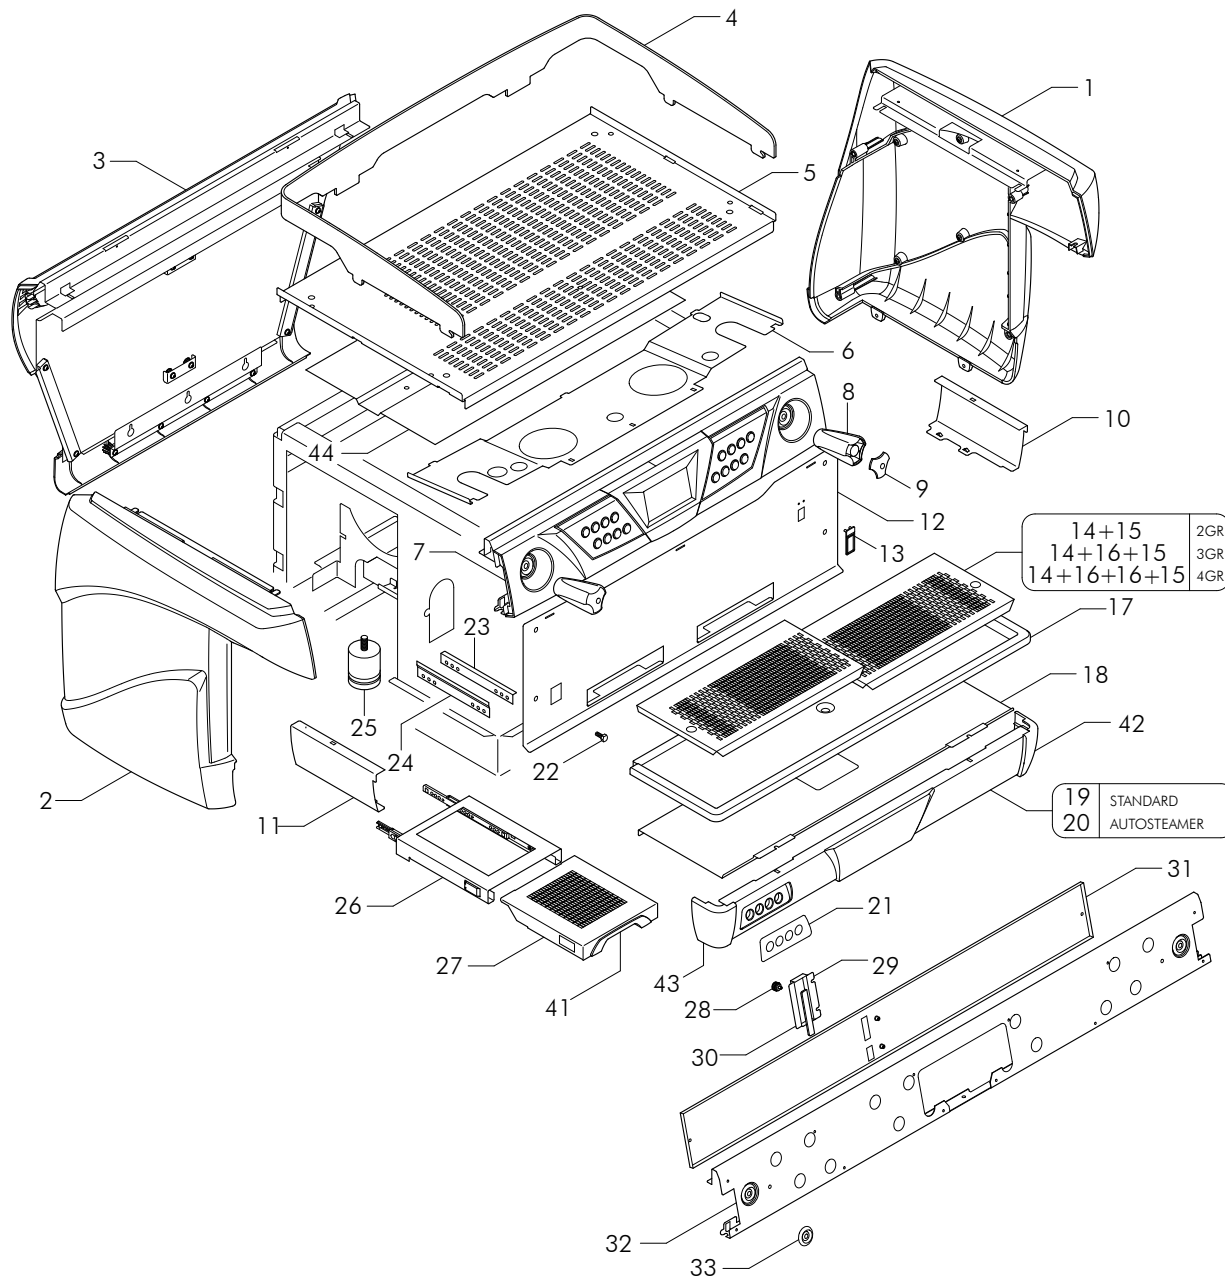

NERO/GRIGIO - BLACK/GRAY - NOIR/GRIS - SCHWARZ/GRAU