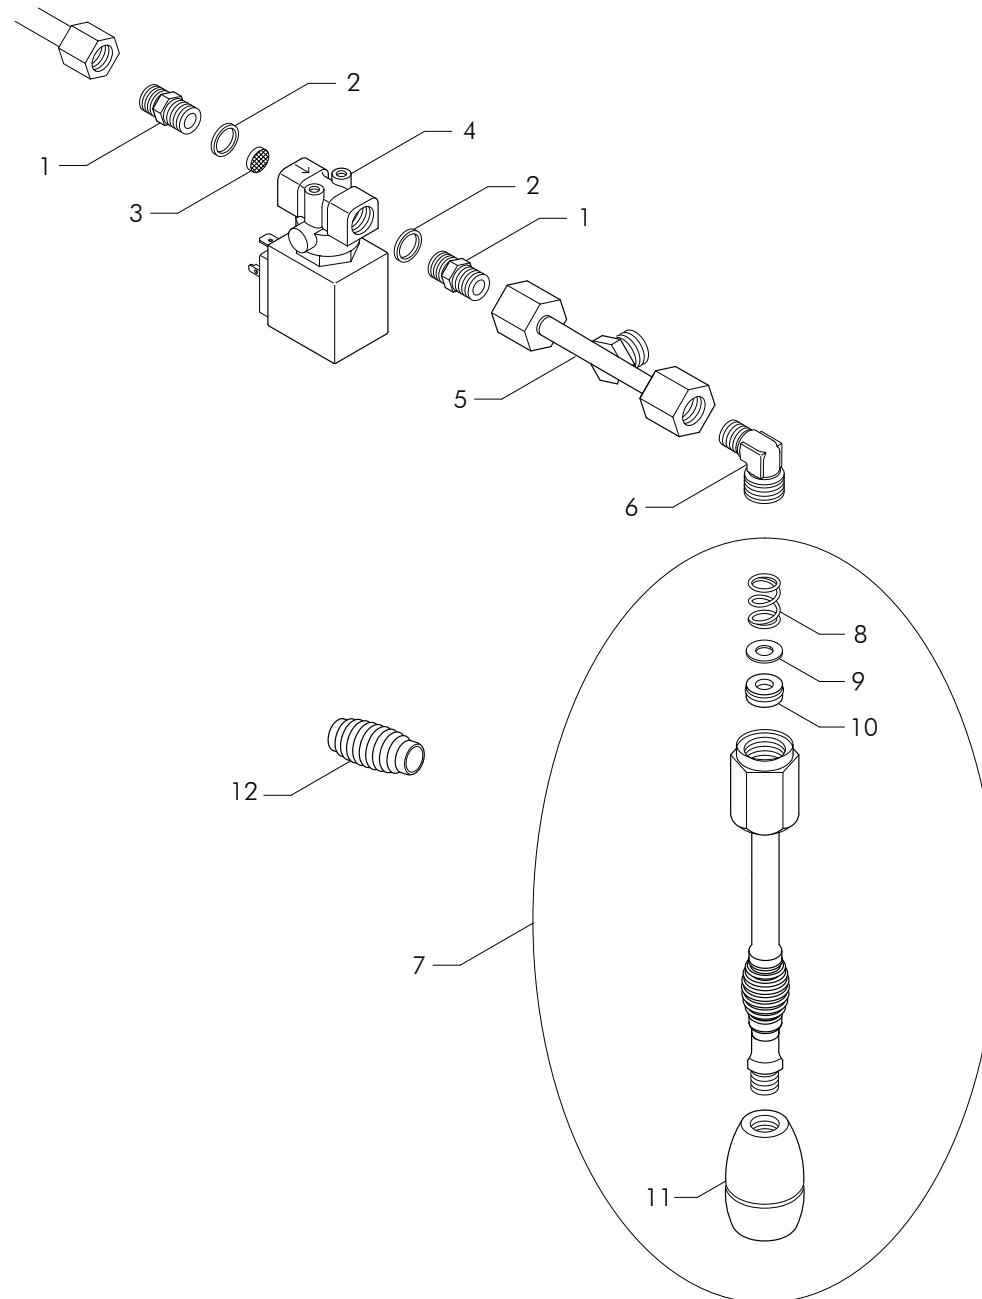

Pos	Code	Denominazione - IT -	Denomination - EN -	Denomination - FR -	Denomination - DE -
1	25686	RACCORDO 1/4x1/4	CONNECTOR 1/4 x 1/4	RACCORD 1/4 x 1/4	ANSCHLUSS 1/4x1/4
2	12153	GUARNIZIONE RAME 1/4 17x13.3x1.5	GASKET 1/4 17x13.3x1.5 COPPER	JOINT CUIVRE 1/4 17x13.3x1.5	KUPFERDICHTUNG 1/4 17x13.3x1.5
3	10251002	FILTRO D-11,5 RETE ST. Ps.1	STAINLESS STEEL FILTER - DIAM. 11,5 mm	FILTRE INOX 0 11,5mm	OR DICHTUNG 2031 HNBR 7,66XW1,78
4	4618161975	ELETTROVALVOLA 2V 1/4 D-4,8 120V CW510L	EL.VALVE 2V 1/4 D-4.8 120V 50HZ ETL4	EL. 2V 1/4 D-4,8 120V 50HZ ETL4	EL. 2V 1/4 D-4,8 120V 50HZ ETL4
4	4618161977	ELETTROVALVOLA 2V 1/4 D-4.8 230V/50	EL.VALVE 2V 1/4 D-4,8 230V/50 CW510L	EL. 2V 1/4 D-4,8 230V/50 CW510L	EL. 2V 1/4 D-4.8 230V/50 CW510L
5	52000854	TBS.D-8 L.53 P4Y-09 PY29	TUBE D-8 L.53	TUYAU D-8 L.53	ROHR D-8 L.53
6	43034	RACCORDO "L" 3/8X1/4 X TUBO H2O/VAP.	ELBOW CONNEC.3/8x1/4xH2O/STEAM PIPE	RACCORD A COUDE 3/8x1/4 TUYAU H2O	KNIEANSCHLUSSTUCK 3/8x1/4 FUR H2O/D
7	25763182	TUBO H2O MOBILE INOX 1-2GR HYBRID	TUBE H2O	TUYAU H2O	ROHR H2O
8	10465001	MOLLA De 11,4 Df1,7 AISI 302	STEAM SPRING S.STEEL	RESSORT AISI	DAMPF HAHNFEDEN STAHL
9	23260018	RONDELLA ELASTICA D-14,2 Sp.1	WASHER D-14,2	RONDELLE D-14,2	SCHEIBE D-14,2
10	12661	GUARNIZIONE OR CON LUNETTA P.MOLLA	OR REST FOR ST.STEEL STEAM PIPE	OR LUNETTE P.RESSORT TUYAU VAP. INOX	HALBE OR-DICHT.F.FEDER DAMPFROHR ED
11	25763002	SPRUZZATORE ACQUA INOX FISSO	S.STEEL WATER NOZZLE	ATOMISEUR D' EAU INOX	WASSERDAMPFER
12	15296001	GOMMINO ANTISCOTTAURA D.10	ANTI-BURNING RUBBER EL. FOR STEAM PIPE	ELEMENT ANTI-BRULURE POUR TUYAU VAP.D10	GUMMI GEGEN VERBRENNUNGEN F. DAMPFROHR