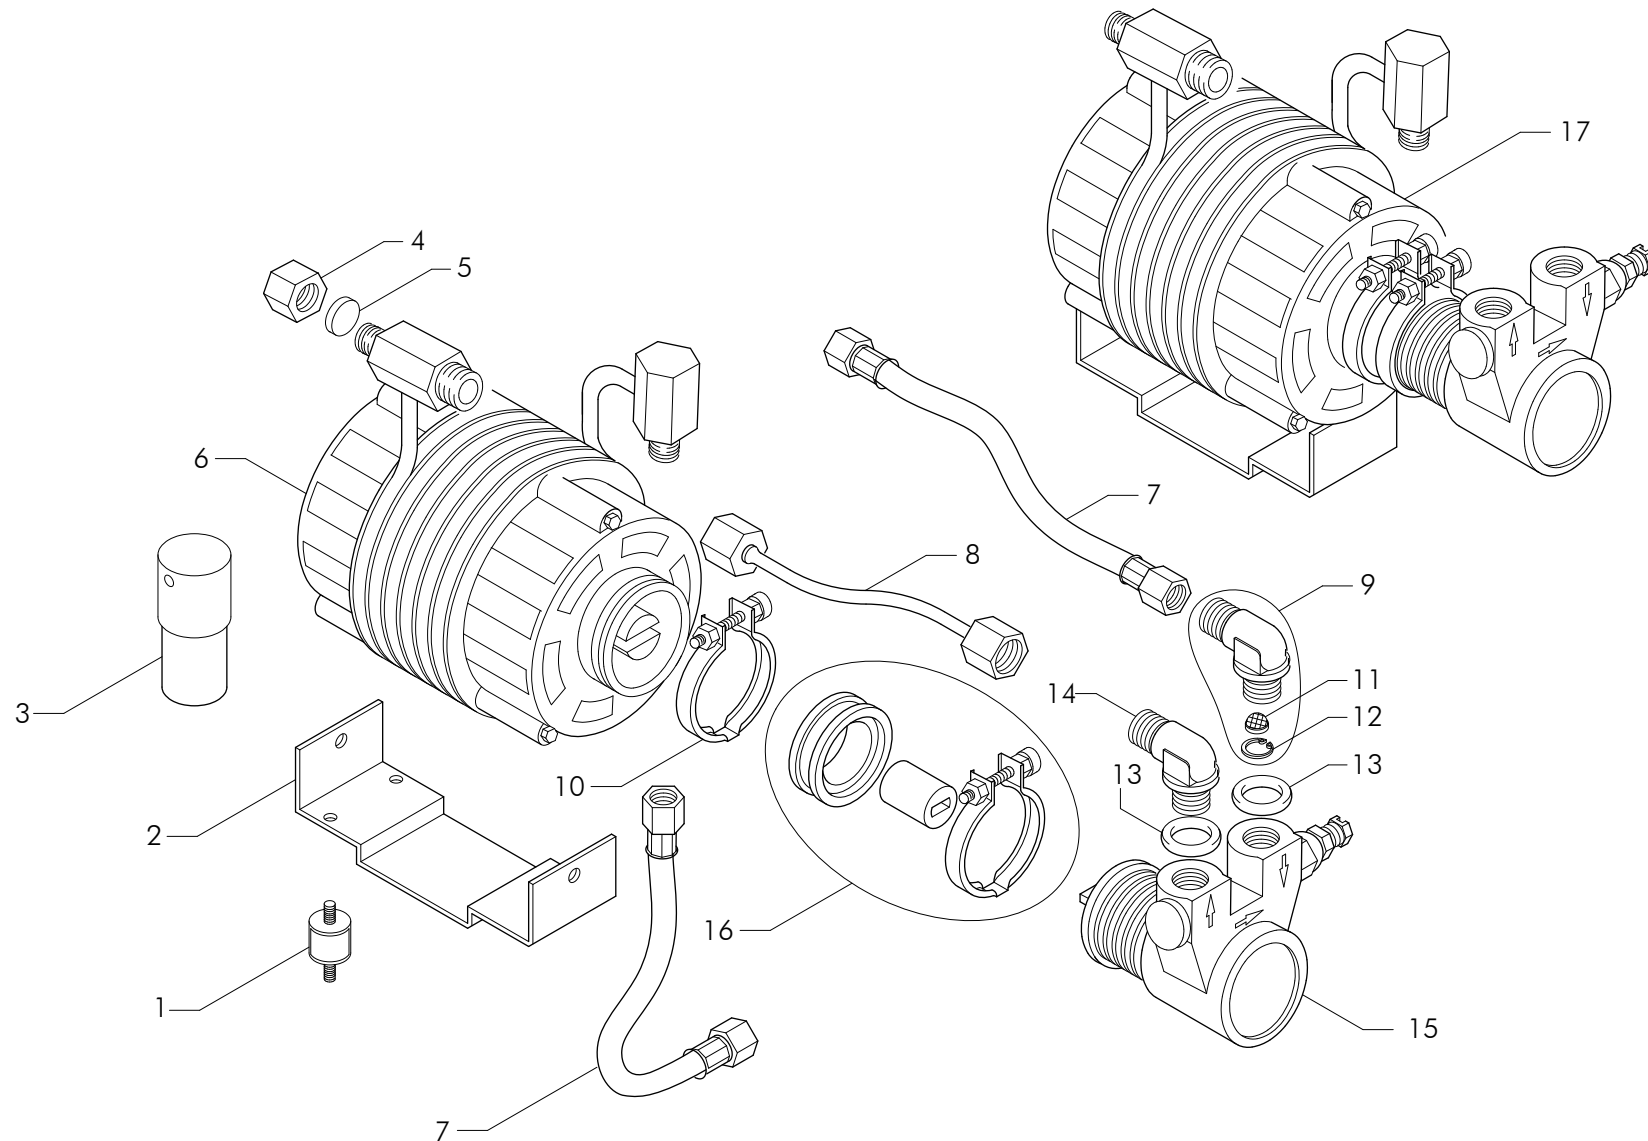

Pos	Code	Denominazione - IT -	Denomination - EN -	Denomination - FR -	Denomination - DE -
1	15105	GOMMA AMMORTIZZATORE	RUBBER FOR MOTOR	CAOUTCHOUC POUR MOTEUR	GUMMI x MOTOR
2	78174	SUPPORTO MOTORE	MOTOR SUPPORT	SUPPORT MOTEUR	EINGEBAUTER MOTORHALTER
3	19062001	CONDENSATORE MOTORE 230V 7uF	MOTOR CAPACITOR 230V 7uF	CONDENSATEUR MOTEUR 230V 7uF	KONDENSATOR MOTOR 230V 7uF
4	25782	TAPPO FEMMINA 1/4 GAS	1/4 GAS FEMALE TAP	BOUCHON FEMELLE 1/4 GAZ	INNENANSCHLUSSSTOPSEL 1/4 GAS
5	12007	GUARNIZIONE KLINGERSIL4400	KLINGERSIL4400 SEAL	JOINT KLINGERSIL4400	DICHTUNG KLINGER SIL4400
6	56406	MOTORE RPM Ni 230V 50/60 R.H20 ASSIEME	MOTOR RPM 230V 50/60Hz H20	MOTEUR RPM 230V 50/60HZ H20	MOTOR RPM 230V 50/60HZ H20
7	30404002	TUBOFLEX 3/8FF P.GOMMA CON. L45 Ni	3/8 FEMALE L45 FLEX PIPE CONICAL HOSE F	TUYAU FLEX 3/8 FF L45 PORTE-TUYAU	SCHLAUCH 3/8 AUFNAHMETUR L45 GUMMI KONI
8	52001674	TUBO D-6 L.105	D-6 105L PIPE DE 25	TUYAU D-6 L.105 DE 25	ROHR D-6 L.105 DE 25
9	56116001	RACCORDO GOMITO 3/8+3/8 MOTOPOMPA ASSIEME	CONNECTOR 3/8+3/8 PUMP ASSEMBLY	RACCORD 3/8 + 3/8 ENS. MOTOPOMPE	ANSCHLUSS 3/8 + 3/8 MOTORP. ZUSAMMEN
10	26310003	FASCETTA GIUNZIONE MOTORE-POMPA	CLAMP MOTOR-PUMP	BANDE MOTEUR-POMPE	SHELLE MOTOR-PUMPE
11	10254	FILTRO ACCIAIO 160-200 MESH	STEEL FILTER 160-200 MESH	FILTRE EN ACIER 160-200 MESH	STAHLFILTER 160-200 MESH
12	10005	ANELLO DI ARRESTO INOX	STAINLESS STEEL STOP RING	ANNEAU DE BUTEE INOX	DRAHTSPRENGRING ROSTFREI
13	12101	GUARNIZIONE RAME 3/8 22x17x3	GASKET COPPER 3/8 22x17x3	JOINT CUIVRE 3/8 22x17x3	KUPFERDICHTUNG 3/8 22x17x3
14	43052	RACCORDO "L" 3/8	CONNECTOR 'L' 3/8	RACCORD 'L' 3/8	ANSCHLUSS 'L' 3/8
15	4626303	POMPA FLUID-O-TECH CW510L	PUMP FLUYD CW510L	POMPE CW510L	PUMPE CW510L
16	83260016R	KIT DISACCOPIAMENTO MOTORE POMPA	KIT COUPLING MOTOR-PUMP	ENSEMBLE DECOUPLAGE MOTEUR POMPE	KIT MOTOR-PUMPE KUPPLUNG
17	83560027R	KIT MOTOPOMPA INC.230V	KIT MOTOR-PUMP 230V	KIT MOTEUR-POMPE 230V	KIT MOTOR-PUMPE 230V