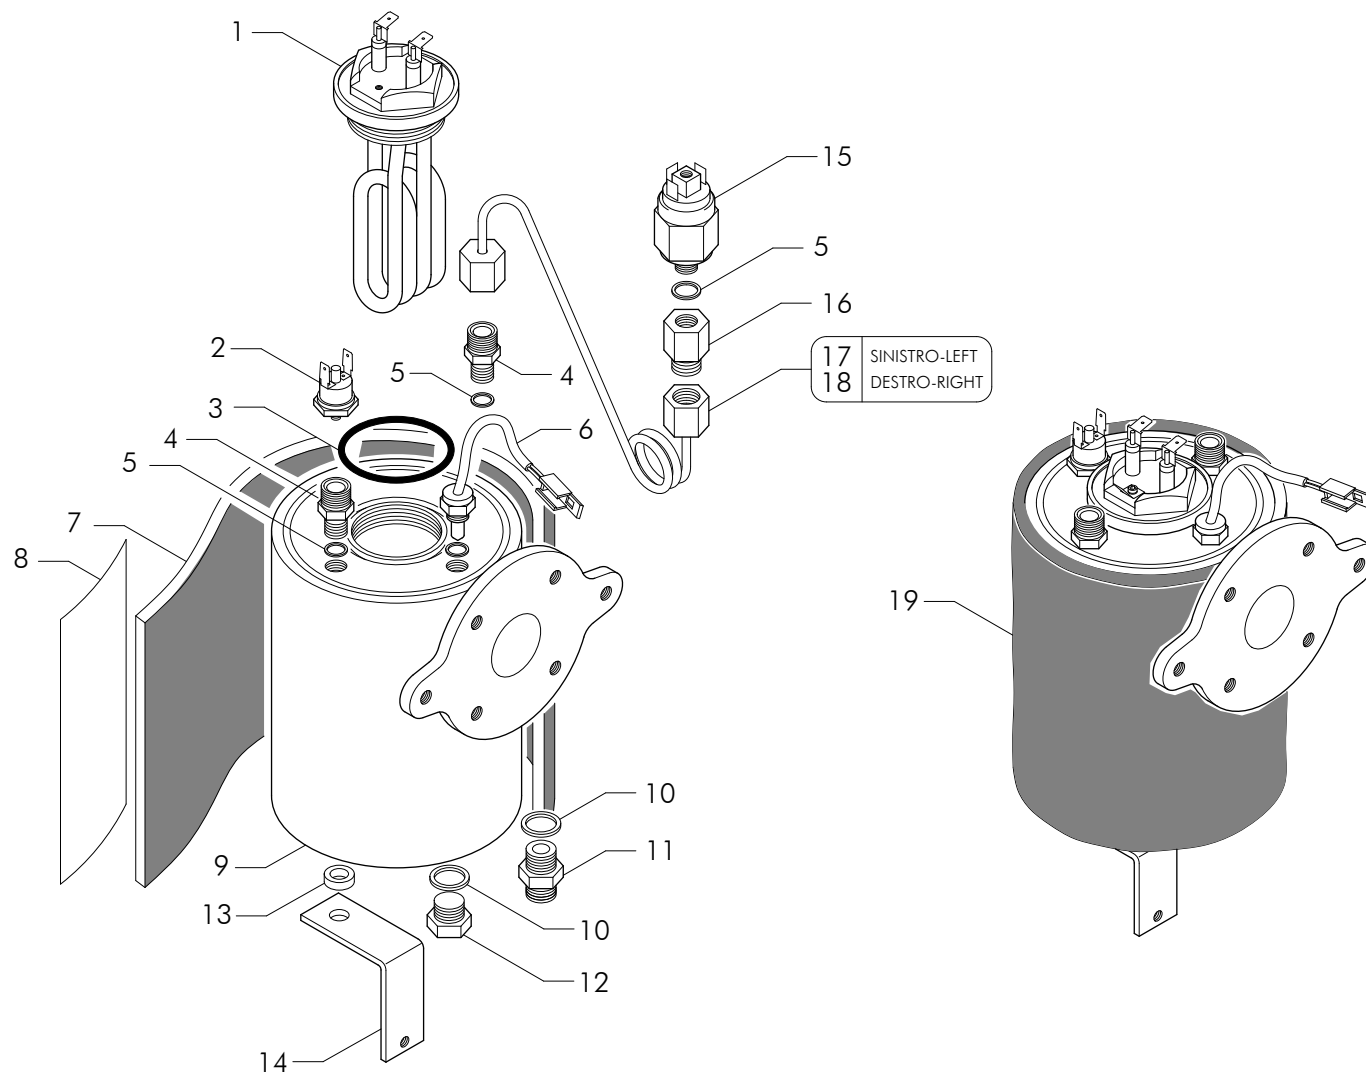

Pos	Code	Denominazione - IT -	Denomination - EN -	Denomination - FR -	Denomination - DE -
1	4617201002	RESISTENZA MATASSA 1"1/4 230-240V 1000-109	HEATING ELEMENT 1"1/4 220V 1000W	RESISTANCE ELEC. 1"1/4 220V 1000W	HEIZKORPER 1"1/4 220V 1000W
2	20304	TERMOSTATO BIMETALLICO 150.C	THERMOSTAT 150.C	THERMOSTAT 150.C	TERMOSTAT 150.C
3	12300040	GUARNIZIONE OR	GASKET OR 4175 VITON	JOINT OR 4175 VITON	OR-DICHTUNG 4175 VITON
4	25707	RACCORDO 1/8x1/4	CONNECTOR 1/8x1/4	RACCORD 1/8x1/4	ANSCHLUSS 1/8x1/4
5	12151	GUARNIZIONE RAME 1/8 13x10.2x1.5	COPPER GASKET	JOINT CUIVRE	KUPFERDICHTUNG
6	20306006	SONDA NTC CON SENSORE IN VETRO	NTC PROBE WITH GLASS SENSOR	SONDE NTC AVEC CAPTEUR EN VERRE	NTC SONDE
7	15182952	ISOLANTE TERMICO CALDAIA GRUPPI	ISOLATING GROUPS BOILER PLUS4	ISOLANTE CHAUDIERE GROUPE PLUS4	VERSCHLUSS WASCHTRICHTER KESSEL PLUS4
8	15182948	STRISCIA ADESIVA ISOLANTE TERMICO CALDAIA	BOILER ISOLATING SHELL ADHESIVE LABEL	ETIQUETTE ADHESIVE COQUE ISOLANTE	KLEBEETIKETTE VERSCHLUSS WASCHTRICHTER
9	62624003	CALDAIA CAFFE	COFFEE BOILER	CHAUDIERE CAFE	KAFFEEKESSEL PLUS 4
10	12153	GUARNIZIONE RAME 1/4 17x13.3x1.5	GASKET 1/4 17x13.3x1.5 COPPER	JOINT CUIVRE 1/4 17x13.3x1.5	KUPFERDICHTUNG 1/4 17x13.3x1.5
11	25686	RACCORDO 1/4x1/4	CONNECTOR 1/4 x 1/4	RACCORD 1/4 x 1/4	ANSCHLUSS 1/4x1/4
12	25780	TAPPO MASCHIO OTTONE 1/4	BRASS MALE CAP 1/4	BOUCHON MALE LAITON 1/4	MESSING-STOPFEN 1/4
13	15333001	BOCCOLA ISOLANTE	ISOLATING EAR-RING	BOUCLE ISOLANT	LOKALISIEREN DES OHRINGS
14	78043325	SUPPORTO INFERIORE CALDAIA CAFFE	INFERIOR SUPPORT GROUP BOILER	SUPPORTE INFERIEUR CHAUDIERE	MINDERWERTINGER UNTERSTÄTZUNGS KESSEL
15	20157	PRESSOSTATO T2 Bar 3121131	PRESSURE SWITCH T2 3121132	PRESSOSTAT T2 3121132	TROCHENDRUCKWACHTER T2 3121132
16	25743001	RIDUZIONE 1/4Mx1/8F L.20	REDUCTION 1/4Fx1/8M L.20	REDUCTION 1/4Mx1/8F L.20	REDUKTION 1/4Mx1/8F L.20
17	52000679	TUBO D-4 L.300	TUBE D-4 L.300 PLUS4 GL165	TUYAU D-4 L.300 PLUS4 GL165	ROHR D-4 L.300 PLUS4 GL165
18	52000680	TUBO D-4 L.300	TUBE D-4 L.300 PLUS4 GL166	TUYAU D-4 L.300 PLUS4 GL166	ROHR D-4 L.300 PLUS4 GL166
19	83620039R	KIT CALDAIA GRUPPO	ASSEMBLY GROUP BOILER PLUS4	ENSEMBLE CHAUDIERE GROUPE PLUS4	KESSEL EINHEIT PLUS4 GRUPPE