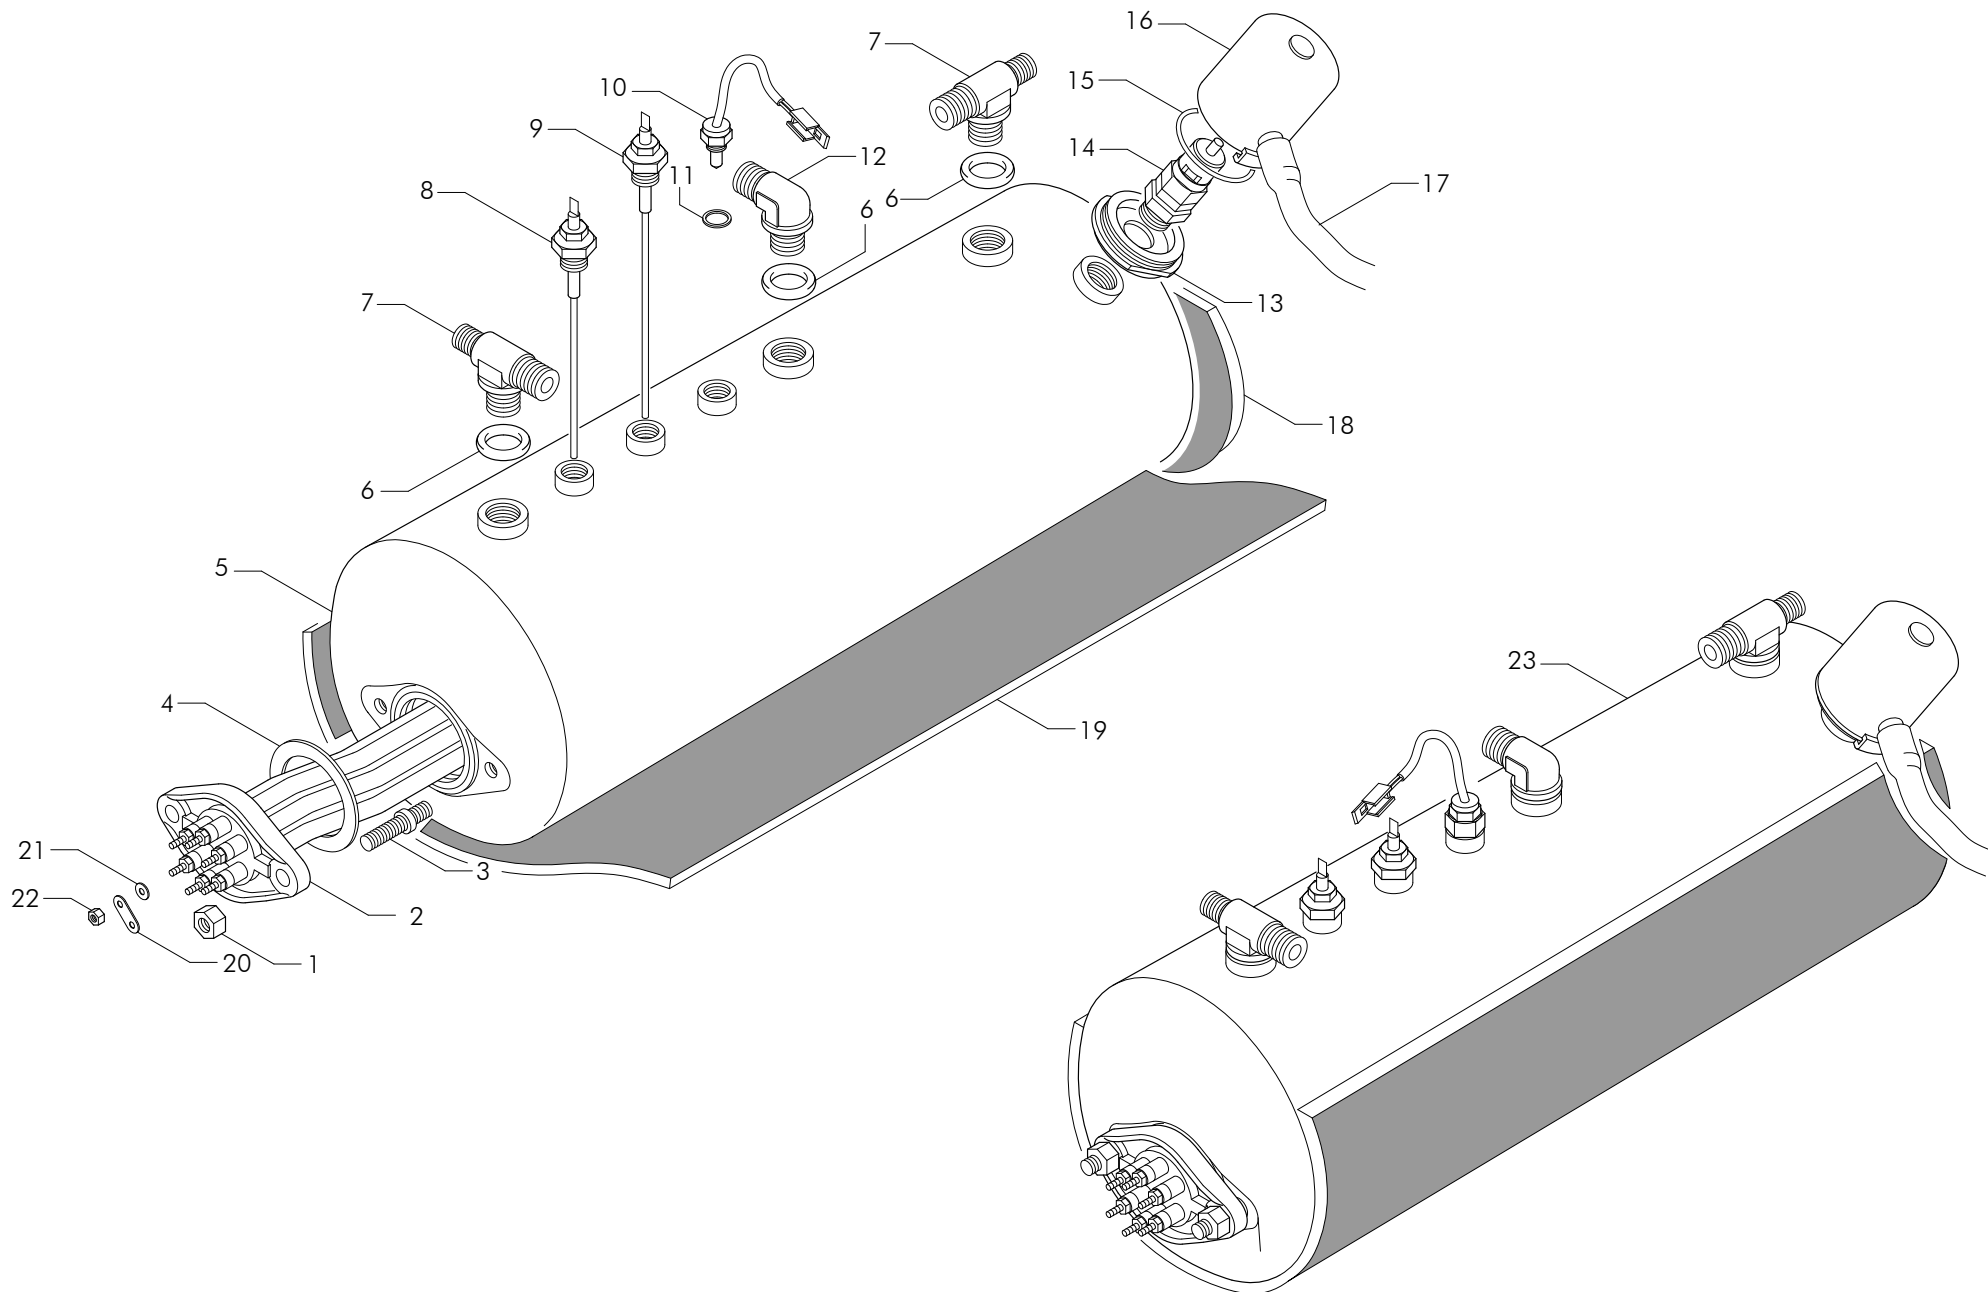

Pos	Code	Denominazione - IT -	Denomination - EN -	Denomination - FR -	Denomination - DE -
1	23049	DADO OTTONE M8	BRASS NUT M8	ECROU LAITON M8	MESSING-SCHRAUBENMUTTER M8
2	4617058	RESISTENZA 2GR 6P 230/380V 3000W	HEATING EL.2GR 220/380V-3000W 6POLE	RESISTANCE 2GR 220/380V-3000W 6POLE	HEIZKORPER 2GR 220/380V-3000W 6P
3	23132001	PRIGIONIERO INOX M8	M8 STAINLESS STEEL BOTTOM STUD	PRISONNIER INOX M8	STIFTSCHRAUBE EDELSTAHL M8
4	12001	GUARNIZIONE TEFLON 58x43x2	TEFLON GASKET 58x43x2	JOINT TEFLON 58x43x2	TEFLON DICHTUNG 58x23x2
5	62002210	CALDAIA SERVIZI D-158 8 LT	BOILER SERVICES D-158 8 LT	CHAUDIERE SERVICES D-158 8 LT	DAMPFKESSEL D-158 8 LT. PLUS 4
6	12101	GUARNIZIONE RAME 3/8 22x17x3	GASKET COPPER 3/8 22x17x3	JOINT CUIVRE 3/8 22x17x3	KUPFERDICHTUNG 3/8 22x17x3
7	43062	RACCORDO "T" 3/8x3/8x3/8	'T' CONNECTOR 3/8 x 3/8 x 3/8	RACCORD 'T' 3/8 x 3/8 x 3/8	'T' FITTING 3/8x3/8x3/8
8	20261	SONDA LIVELLO L.100	LEVEL PROBE L.100	JAUGE L.100	PEGELFUHLER L.100
9	20251	SONDA LIVELLO L.125	LEVEL PROBE L.125	JAUG L.125	PEGELFUHLER L.125
10	20306006	SONDA NTC CON SENSORE IN VETRO	NTC PROBE WITH GLASS SENSOR	SONDE NTC AVEC CAPTEUR EN VERRE	NTC SONDE
11	12151	GUARNIZIONE RAME 1/8 13x10.2x1.5	COPPER GASKET	JOINT CUIVRE	KUPFERDICHTUNG
12	43052	RACCORDO "L" 3/8	CONNECTOR 'L' 3/8	RACCORD 'L' 3/8	ANSCHLUSS 'L' 3/8
13	15006001	FLANGIA VALVOLA SICUREZZA	FLANGE VALVE	JOINT VANNE	FLANSCH VENTIL
14	20352	VALVOLA DI SICUREZZA *CE*	*CE* SAFETY VALVE	SOUPAPE DE SECURITE *CE*	SICHERHEITSVENTIL *CE*
15	12300000	GUARNIZIONE OR	GASKET O RING	JOINT OR	OR DICHTUNG
16	56009980	ASSIEME PROTEZIONE VALVOLE SICUREZZA	UNIT PROTECTION VALVE	ENSEMBLE PROTECTION VANNE	SATZ-SCHUTZGITTER VENTIL
17	15478002	TUBO SILICONE 8x11 L.70cm	SILICONE TUBE 8x11 L.70cm	TUYAU SILICONE 8x11 L.70cm	SILIKONROHR 8x11 L.70cm
18	15182953	ISOLANTE TERMICO FONDELLO CALDAIA	SERVICES BOTTOM BOILER ISOLATING PLUS4	ISOLANTE FOND CHAUDIERE SERVICES PLUS4	VERSCHLUSS WASCHTRICHTER BODEN KESSEL
19	15182954	ISOLANTE TERMICO CALDAIA SERVIZI 8 LT	SERVICES BOILER ISOLATING 8 LT	ISOLANTE CHAUDIERE SERVICES 8 LT	VERSCHLUSS WASCHTRICHTER KESSEL 8 LT
20	10551	PONTICELLO x RESISTENZA A 6 POLI	BRIDGE x 6 POLES HEATING ELEMENT	PONT x RESISTANCE 6 POLES	BRUCKE x 6 POLEN HEIZKORPER
21	23292000	RONDELLA OTTONE RES.6 POLI	BRASS WASHER	RONDELLE LAITON	VERMESSINGTE SCHEIBE
22	23047000	DADO OTTONE RES. 6 POLI	BRASS NUT 6 POLES	ECROU EN LAITON RES 6 POLES	MESSINGMUTTER RES 6 POLIG
23	83620040R	KIT CALDAIA SERVIZI 2GR 3000W P4U-09	ASSEMBLY SERVICES BOILER 2GR P4U-09	ENSEMBLE CHAUDIERE SERVICE 2GR P4U-09	KESSEL SERVICE 2GR P4U-09 GRUPPE