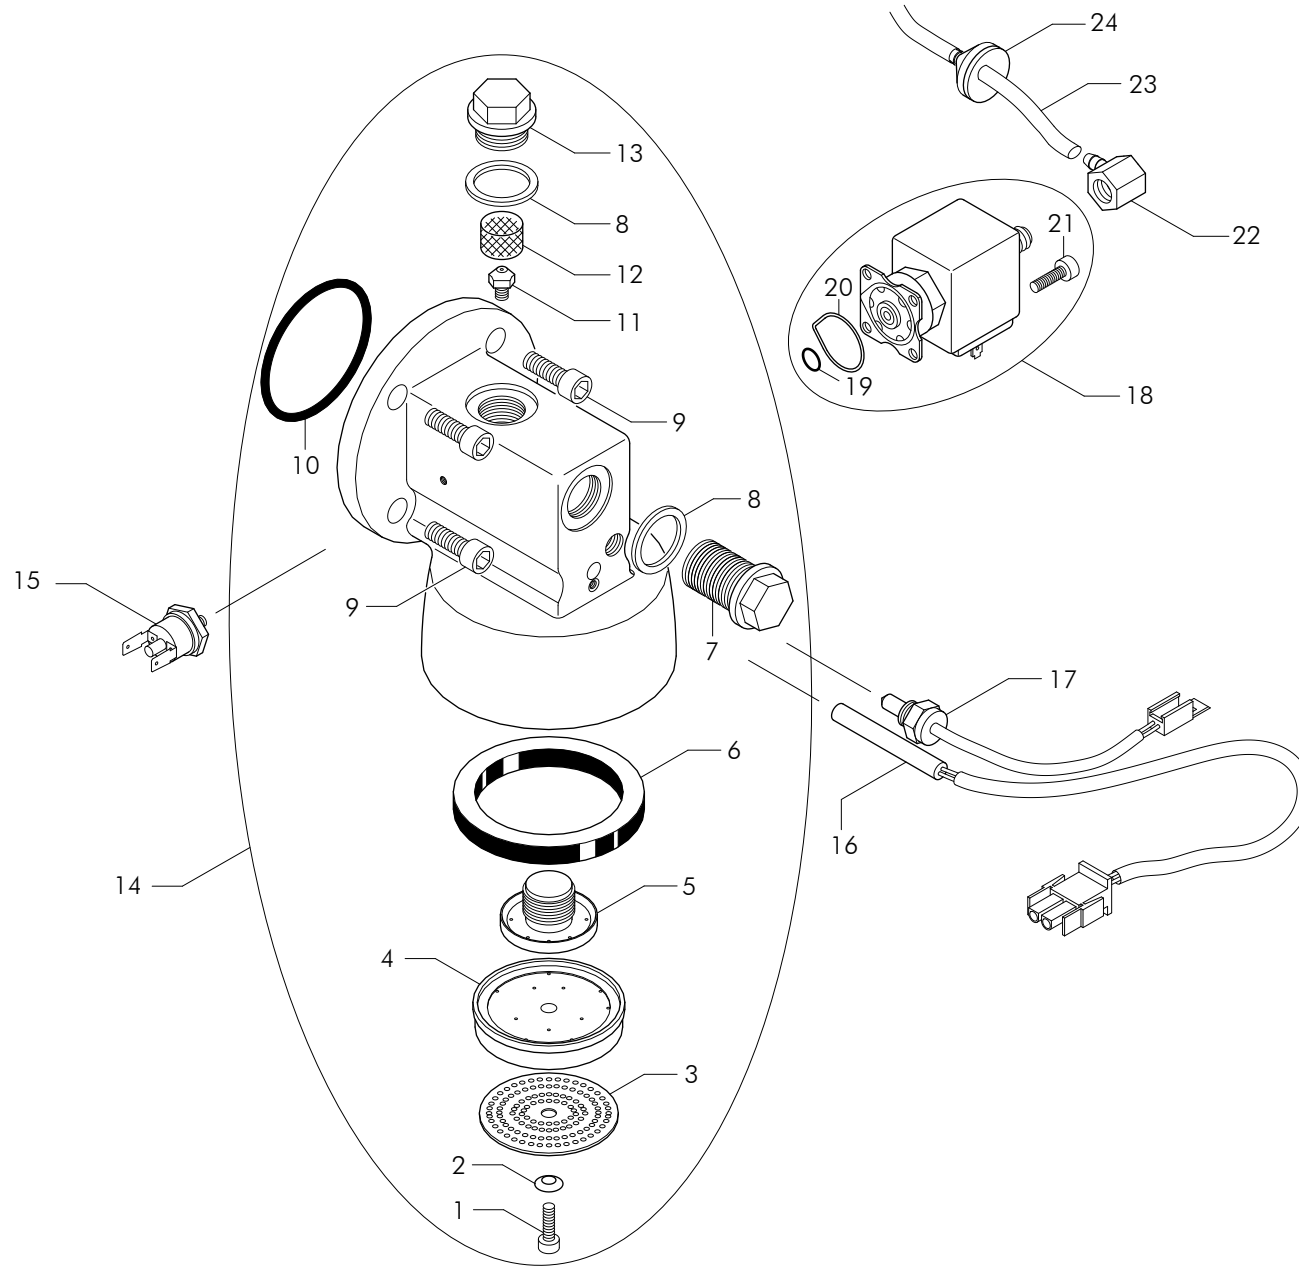

Pos	Code	Denominazione - IT -	Denomination - EN -	Denomination - FR -	Denomination - DE -
1	23514	VITE TPS INOX 5x20 TAGLIO CACC.	5x20 STAINLESS STEEL FLATHEAD SCREW	VIS TPS INOX 5x20 DE TOURNEVIS	SCHRAUBE TPS rostfrei5x20 SCHRAUBEN
2	23260014	RONDELLA INOX 12x5	INOX WASHER 12X5	RONDELLE INOX 12x5	STAHL SCHEIBE 12x5
3	27100	DOCGETTA GRUPPO	GROUP SHOWER PLATE	DOUCHETTE GROUPE	DUSCHE VERTEILEREINHEIT
4	25627	PORTADOCGETTA GRUPPO EROGAZIONE	WATER SPOUT UNIT SUPPORT	PORTE-DOUCHETTE GROUPE DISTRIBUTION	DUSCHTRAGER VERSORGUNGSEINHEIT
5	25422008	DIFFUSORE GRUPPO CTS	GROUP DIFFUSER	DIFFUSEUR GROUPE	GRUPPE VERTEILER
6	12215	GUARN.GOMMA S.COPPA 72x56x8.5 MAGGIOR.	LARGER SIZED FILTER SUPPORT RUBBER	JOINT CAOUTCHOUC SOUCOUBE 72x56x8.5	FILTERHALTER-GUMMIDICH. 72x56x8.5 GROSS
6	12217	GUARN.GOMMA S.COPPA 72x56x8 NORMALE	STANDARD SIZE FILTER SUPPORT GASKET	JOINT CAOUTCHOUC SOUCOUBE 72x56x8 N	FILTERHALTER-GUMMIDICH.72x56x8 NORMAL
7	25789311	TAPPO RIDUZIONE CAMERA PREINFUSIONE	REDUCTION CAP PREBREWING ROOM	REDUCTION BOUCHON CHAMBRE PREINFUSION	REDUZIERUNG KAPPE ZIMMER VORBRUUNG
8	12012007	GUARNIZIONE TEFLON 25x18,2x1,5	GASKET TEFLON 25x18,2x1,5	JOINT TEFLON 25x18,2x1,5	DICHTUNG TEFLON 25x18,2x1,5
9	23554	VITE TCEI INOX 8x16 UNI 5931	STEEL SCREW TCCE 8x16 UNI 5931	VIS INOX TCCE 8x16 UNI 5931	STAHLSCHRUABE TCCE 8x16 UNI 5931
10	12304	GUARNIZIONE OR	O RING GASKET	JOINT OR	OR DICHTUNG
11	10300B	GIGLER OTT. x GRUPPO D 1.0	BRASS JET x GROUP D 1.0	GICLEUR LAITON x GROUPE D 1.0	VERMESSINGTE DUSE x GRUPPE D 1.0
12	10252	FILTRO PER GRUPPO 10.5x13.5x11	GROUP FILTER 10.5x13.5x11	FILTRE POUR GROUPE 10.5x13.5x11	GRUPPENFILTER 10.5x13.5x11
13	25789	TAPPO GRUPPO EROGAZIONE	DISTRIBUTION GROUP CAP	BOUCHON GROUPE DEBIT	STOPFEN DER ABGABEGRUPPE
14	56082113	GRUPPO PLUS4YOU D.58	GROUP PLUS4YOU D.58	GROUPE PLUS4YOU D.58	GRUPPE PLUS4YOU D.58
15	20304	TERMOSTATO BIMETALLICO 150.C	THERMOSTAT 150.C	THERMOSTAT 150.C	TERMOSTAT 150.C
16	17507001	RESISTENZA 230V 150W	HEATING ELEMENT 230V 150W	RESISTANCE 230V 150W	HEIZKORPER 230V 150W
16	17508001	RESISTENZA 120V 150W	HEATING ELEMENT 120V 150W	RESISTANCE 120V 150W	HEIZKORPER 120V 150W
17	20306006	SONDA NTC CON SENSORE IN VETRO	NTC PROBE WITH GLASS SENSOR	SONDE NTC AVEC CAPTEUR EN VERRE	NTC SONDE
18	834718151R	KIT ELETTROVALVOLA GRUPPO 230V	GROUP SOLENOID VALVE 230V KIT	KIT ELECTROVANNE GROUPE 230V	MAGNETVENTIL GRUPPE KIT 230V
18	834718181015R	KIT ELETTROVALVOLA GRUPPO 110-120V NSF	KIT GROUP SOLENOID VALVE 110-120V NSF	KIT ELECTROVANNE GROUPE 110-120V NSF	KIT MAGNETVENTIL GRUPPE 110-120V NSF
19	12299002	GUARNIZIONE ROSSA PICCOLA	RED GASKET	JOINT ROUGE	DICHTUNG ROT
20	12299001	GUARNIZIONE VERDE A GOCCIA	GASKET	JOINT	DICHTUNG
21	23563	VITE TCEI 4x6	SCREW TCEI 4x6	VIS TCEI 4x6	SCHRAUBE TCEI 4x6
22	23221001	PORTAGOMMA ES14 Cr SCARICO GRUPPO	HOSE CONNECTION ES14 Cr	PORTE-CAOTCHOUC ES14 Cr	GUMMIHALTER ES14 Cr
23	15452092	ASSIEME TUBI SCARICO	KIT TUBE	ENSEMBLE TUYAU	KIT ROHR
24	20358006	VALVOLA NON RITORNO IN PLASTICA	NON RETURN VALVE	SOUPAPE DE NON RETOUR	ABSPERRVENTIL