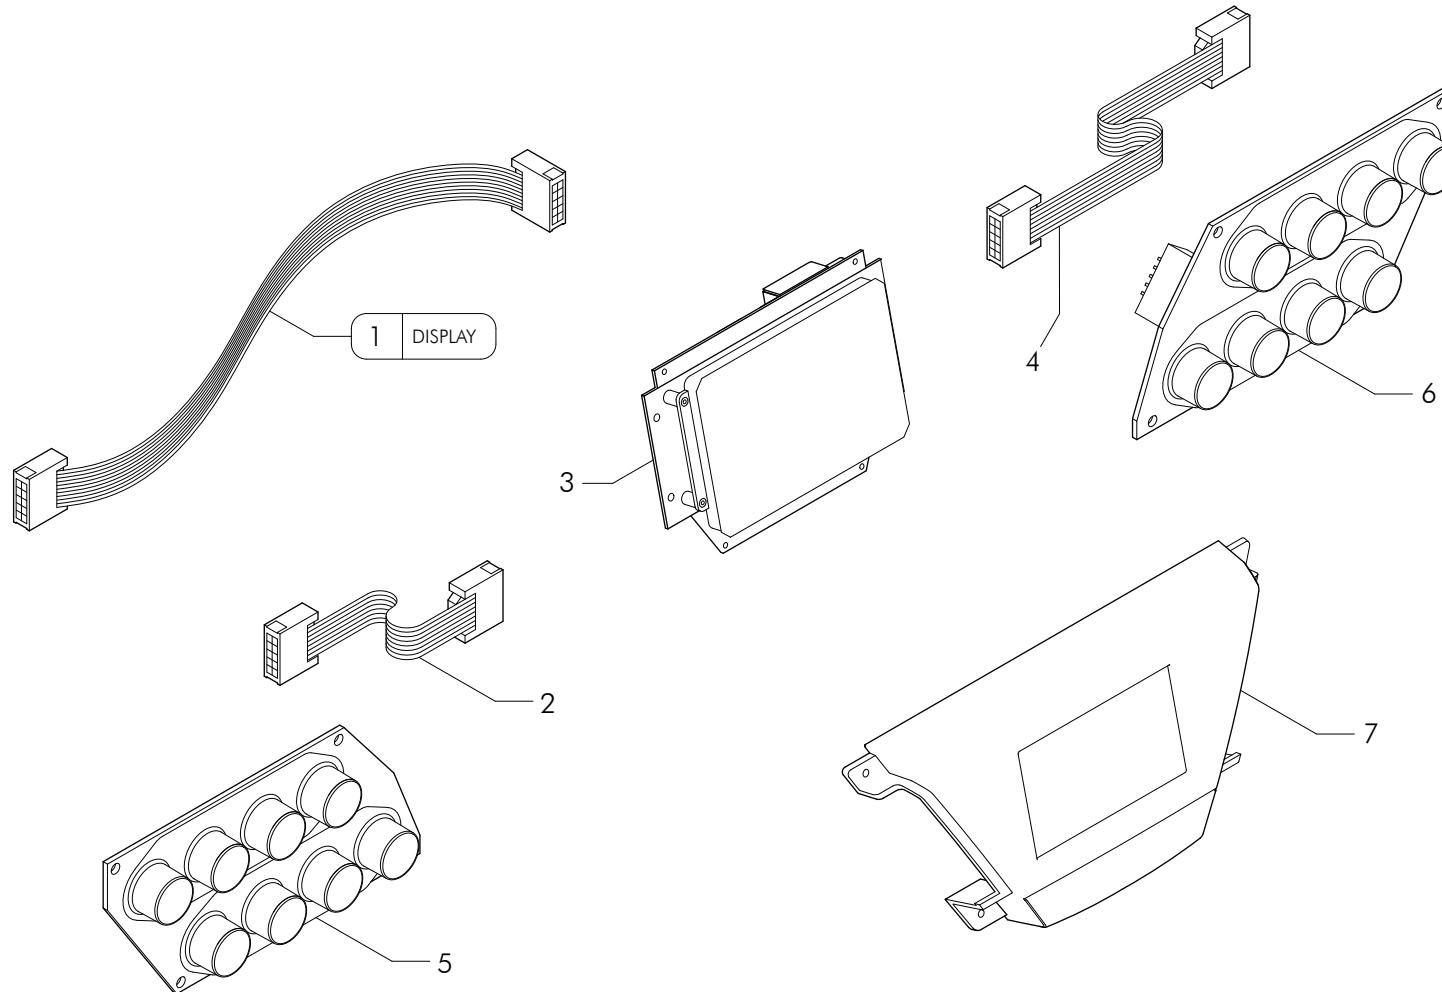

6 DOSI - 6 DOSES - 6 DOSES - 6DOSEN

Pos	Code	Denominazione - IT -	Denomination - EN -	Denomination - FR -	Denomination - DE -
1	22628016	CAVO DISPLAY 135 CM	DISPLAY CABLE 135 CM	CABLE DISPLAY 135 CM	KABEL DISPLAY 135 CM
2	22628015	CAVO TASTIERA-DISPLAY L.10CM	TOUCHPAD-DISPLAY CABLE L.10CM	CABLE CLAVIER-DISPLAY L.10CM	KABEL TASTATUR-DISPLAY L.10CM
3	18090163	CIRCUITO STAMPATO DISPLAY TFT 4,3"	PCB TFT DISPLAY 4,3"	ECRAN TFT 4,3"	LEITERPLATTE ANZEIGE TFT 4,3"
4	22628003	CAVO SMART CARD 30CM	CABLE SMART CARD 30CM	CABLAGE SMART CARD 30CM	KABEL SMART CARD 30CM
5	18371107	C.S. PULSANTIERA SX + MEMBRANA P4Y-09	PRINTED CIRCUIT LEFT WITH MEMBRANE	CIRCUIT IMPRIME CLAVIER GAUCHE + MEM	LEITERPLATTE DRUCKTASTE LINKS
6	18371106	C.S. PULSANTIERA DX + MEMBRANA P4Y-09	PRINTED CIRCUIT, RIGHT, WITH MEMBRANE	CIRCUIT IMPRIME CLAVIER DROITE + MEM	LEITERPLATTE DRUCKTASTE RECHTE
7	70705154	CRUSCOTTO DISPLAY TOUCH P4Y-09 NERO MATT-B	DASHBOARD DISPLAY TOUCH	TABLEAU DU BORD TOUCHE	DASHBOARDANZEIGE