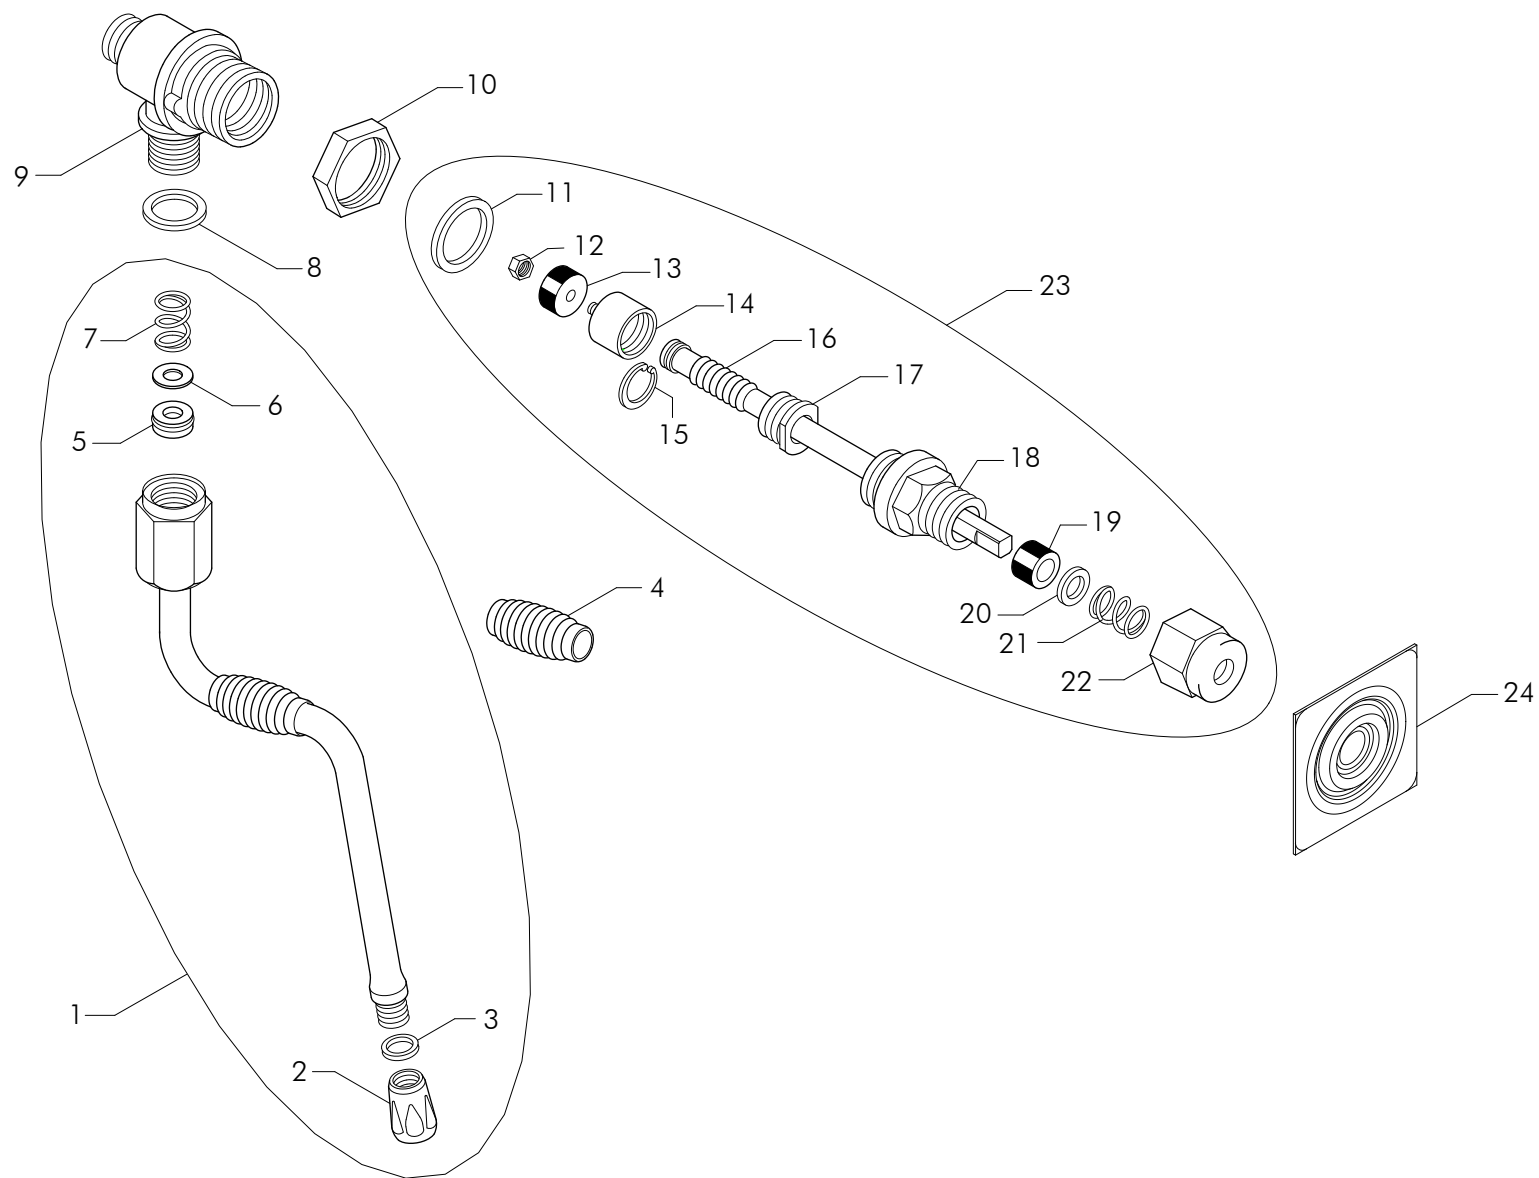

VAPORE - STEAM - VAPEUR - DAMPF

Pos	Code	Denominazione - IT -	Denomination - EN -	Denomination - FR -	Denomination - DE -
1	25763163	TUBO VAPORE D.10 INOX SPRZ.4 FORI	STEAM PIPE ASSEMBLY D.10 S.STEEL	TUYAU VAPEUR D.10 INOX	DAMPFROHRSATZ D.10 STAHL
2	25763080	SPRUZZATORE VAPORE 4 FORI TUBO D.8	STEEL STEAM SPRAYER	VAPORISATEUR INOX	STAHLDAMPFER
3	12662	GUARNIZIONE ALL.SPRUZZATORE VAP.INOX D.10	ALUM.SEAL FOR ST.STEEL STEAM	JOINT ALU GICLEUR VAP. INOX D.10	ALUMINIUMDICHT.DAMPFSTR.EDELSTAHL D.10
4	15296001	GOMMINO ANTISCOTTAURA D.10	ANTI-BURNING RUBBER EL. FOR STEAM PIPE	ELEMENT ANTI-BRULURE POUR TUYAU VAP.D10	GUMMI GEGEN VERBRENNUNGEN F. DAMPFROHR
5	12661	GUARNIZIONE OR CON LUNETTA P.MOLLA	OR REST FOR ST.STEEL STEAM PIPE	OR LUNETTE P.RESSORT TUYAU VAP. INOX	HALBE OR-DICHT.F.FEDER DAMPFROHR ED
6	23260018	RONDELLA ELASTICA D-14,2 Sp.1	WASHER D-14,2	RONDELLE D-14,2	SCHEIBE D-14,2
7	10465001	MOLLA De 11,4 Df1,7 AISI 302	STEAM SPRING S.STEEL	RESSORT AISI	DAMPF HAHNFEDEN STAHL
8	12010	GUARNIZIONE TEFLON ACQUA/VAPORE 20x17x2	PIPE GASKET TEFLON 20x17x2	JOINT TUYAU TEFLON EAU/VAP TEFLON	TEFLON-DICHTUNG WASSER/VAP 20x17x2
9	53003	CORPO RUBINETTO	TAP BODY	CORPS DE ROBINET	HAHNKORPER
10	25384	DADO OTTONE M26x1.5	BRASS NUT 26X1.5	ECROU LAITON 26X1.5	MESSING-MUTTER 26X1.5
11	12158	GUARNIZIONE 26x20.5x2	GASKET 26x20.5x2	JOINT 26x20.5x2	DICHTUNG 26x20.5x2
12	23050	DADO OTTONE M3	BRASS NUT M3	ECROU LAITON M3	MESSING-MUTTER M3
13	12203	GUARNIZIONE HNBR 15x4x4	RUBBER GASKET 15x4x4	JOINT EN CAOUTCHOUC 15X4X4	GUMMIDICHTUNG 15x4x4
14	25616	PISTONCINO RUBINETTO	TAP JUMPER	PISTON ROBINET	HAHNKOLBEN
15	10001	ANELLO ARRESTO D6 INOX	STEEL CIRCLIP	CIRCLIP INOX	STAHLHALTENRING
16	25312005	ASTA RUBINETTO CROMATA CORSA RIDOTTA	CHROMED TAP ROD	TIGE ROBINET CHROME	VERCHROMTE HAHNSTANGE
17	25461	GHIERA RUBINETTO	TAP RING NUT	EMBOUT ROBINET	HAHNZWINGE
18	25678001	RACCORDO RUBINETTO	TAP FITTING	RACCORD ROBINET	HAHNANSCHLUSSTUCK
19	12204	GUARNIZIONE GOMMA RUBINETTO 12.5x7.5x9	TAP RUBBER GASKET 12.5x7.5x9	JOINT CAOUTCHOUC ROB. 12.5X7.5X9	HAHNDICHTUNG 12.5x7.5x9
20	25655	RONDELLA RUBINETTO	TAP WASHER	RONDELLE ROBINET	HAHNSCHEIBE
21	10452	MOLLA RUBINETTO ACQUA/VAPORE N4	WATER/STEAM TAP SPRING N4	RESSORT DE ROBINET EAU-VAPEUR N4	WASSER/DAMPF HAHNFEDER N4
22	25385001	DADO PREMISTOPPA RUBINETTO + RONDELLA	TAP STUFFING NUT	ECROU DE PRESSE-ETOUPE ROBINET	STOPFBUCHSE MUTTER - HAHN
23	56105009	RUBINETTO AP/SX ROTAZIONE LIMITATA	WATER/STEAM TAP UNIT 1/4 TOUNED	ENSEMBLE ROBINET VAPEUR	DAMPF HAHNSATZ
24	15259005	SOFFIETTO	BELLOWS Q 55X20X7	SOUFFLET	BALG