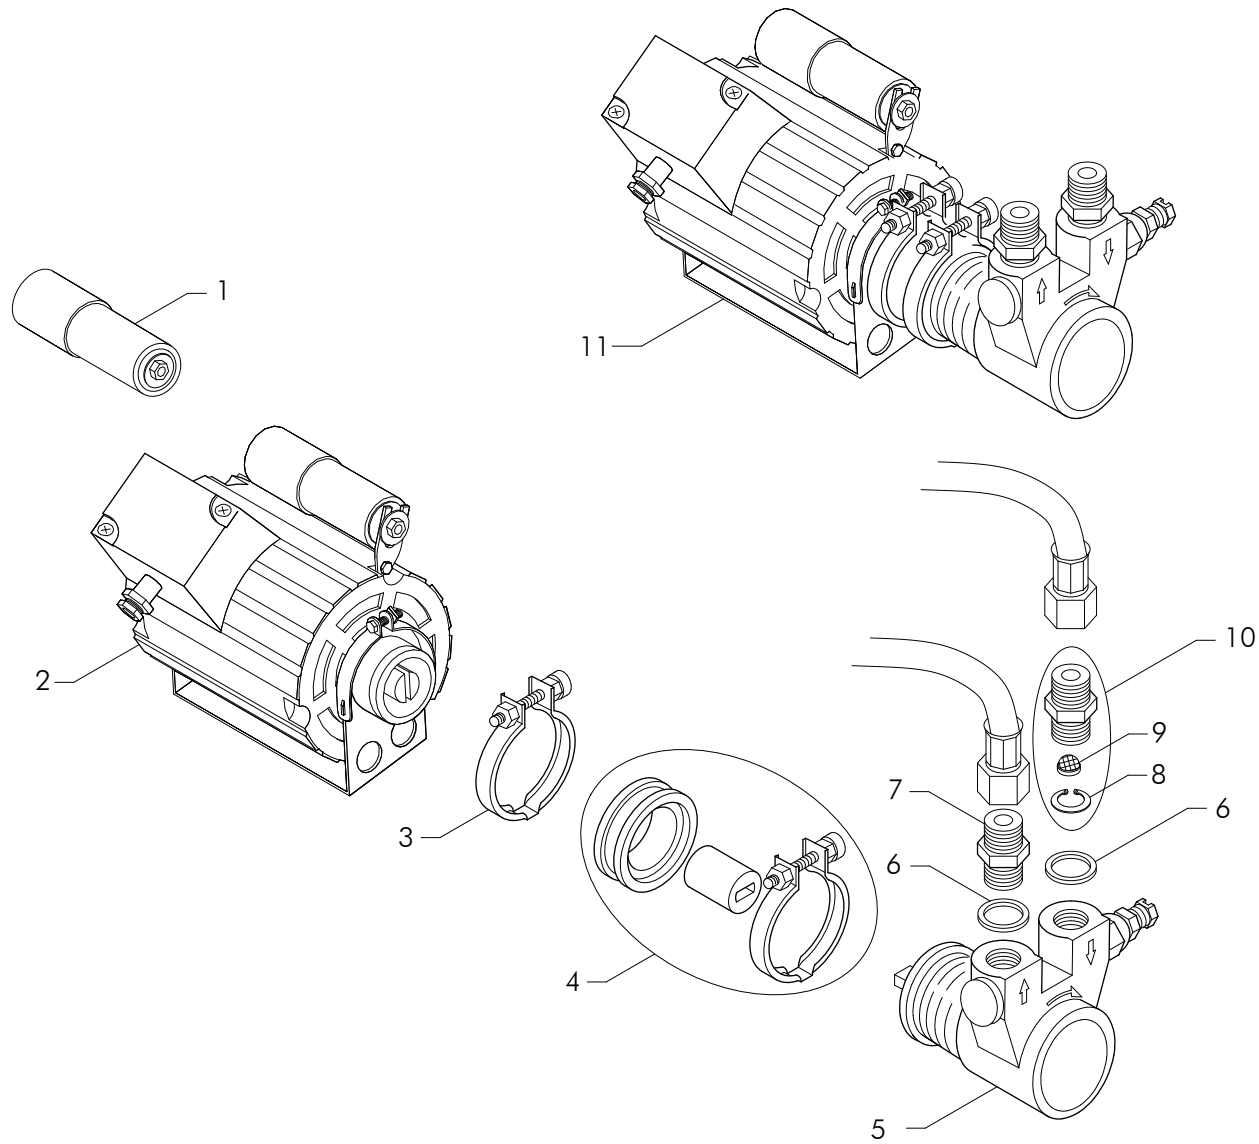

Pos	Code	Denominazione - IT -	Denomination - EN -	Denomination - FR -	Denomination - DE -
1	19050	CONDENSATORE MOTORE 220V 10mF	MOTOR CAPACITOR 220V 10mF	CONDENSATEUR MOTEUR 220V 10mF	MOTORKONDENSATOR 220V 10mF
1	19064	CONDENSATORE MOTORE 230V6uF Y001400	MOTOR CAPACITOR 230V 6uF Y001400	CONDENSATEUR MOTEUR 230V6uF Y001400	KONDENSATOR MOTOR 230V 6uF Y001400
2	18302	MOTORE RPM 230/50-60	MOTOR RPM 230/V 50-60Hz	MOTEUR RPM 230/50-60	MOTOR RPM 230/50
2	18307	MOTORE RPM 120V UL	MOTOR RPM 120V UL	MOTEUR RPM 120V UL	MOTOR RPM 120V
2	18308001	MOTORE RPM 240V/50-60Hz 262W	MOTOR RPM 240V/50-60Hz 262W	MOTEUR RMP 240V/50-60Hz 262W	MOTOR RPM 240/50-60Hz 262W
3	26310003	FASCETTA GIUNZIONE MOTORE-POMPA	CLAMP MOTOR-PUMP	BANDE MOTEUR-POMPE	SHELLE MOTOR-PUMPE
4	83260016R	KIT DISACCOPIAMENTO MOTORE POMPA	KIT COUPLING MOTOR-PUMP	ENSEMBLE DECOUPLAGE MOTEUR POMPE	KIT MOTOR-PUMPE KUPPLUNG
5	4626303	POMPA FLUID-O-TECH CW510L	PUMP FLUYD CW510L	POMPE CW510L	PUMPE CW510L
5	4626303001	POMPA FLUID-O-TECH PO 104 3/8G CW510L	PUMP FLUID-O-TECH PO 104 NSF 3/8G	POMPE FLUID-O-TECH P0104 NFS 3/8G	PUMPE FLUID-O-TECH PO 104 NFS 3/8G
6	12154	GUARNIZIONE CU 3/8 22x17x1.5	GASKET COPPER 3/8 22x17x1,5	JOINT CUIVRE 3/8 22x17x1.5	KUPFERDICHTUNG 3/8 22x17x1.5
7	25687	RACCORDO 3/8x3/8 GAS	3/8x3/8 GAS FITTING	RACCORD 3/8x3/8 GAZ	ANSCHLUSS 3/8x3/8 GAS
8	10005	ANELLO DI ARRESTO INOX	STAINLESS STEEL STOP RING	ANNEAU DE BUTEE INOX	DRAHTSPRENGRING ROSTFREI
9	10254	FILTRO ACCIAIO 160-200 MESH	STEEL FILTER 160-200 MESH	FILTRE EN ACIER 160-200 MESH	STAHLFILTER 160-200 MESH
10	56116	RACCORDO 3/8+3/8 MOTOPOMPA ASSIEME	CONNECTOR 3/8+3/8 PUMP ASSEMBLY	RACCORD 3/8 + 3/8 ENS. MOTOPOMPE	ANSCHLUSS 3/8 + 3/8 MOTORP. ZUSAMMEN
11	83560035R	KIT MOTOPOMPA 230V	KIT MOTOR-PUMP 230V	ENSEMBLE MOTEUR-POMPE 230V	KIT MOTOR-PUMPE 230V