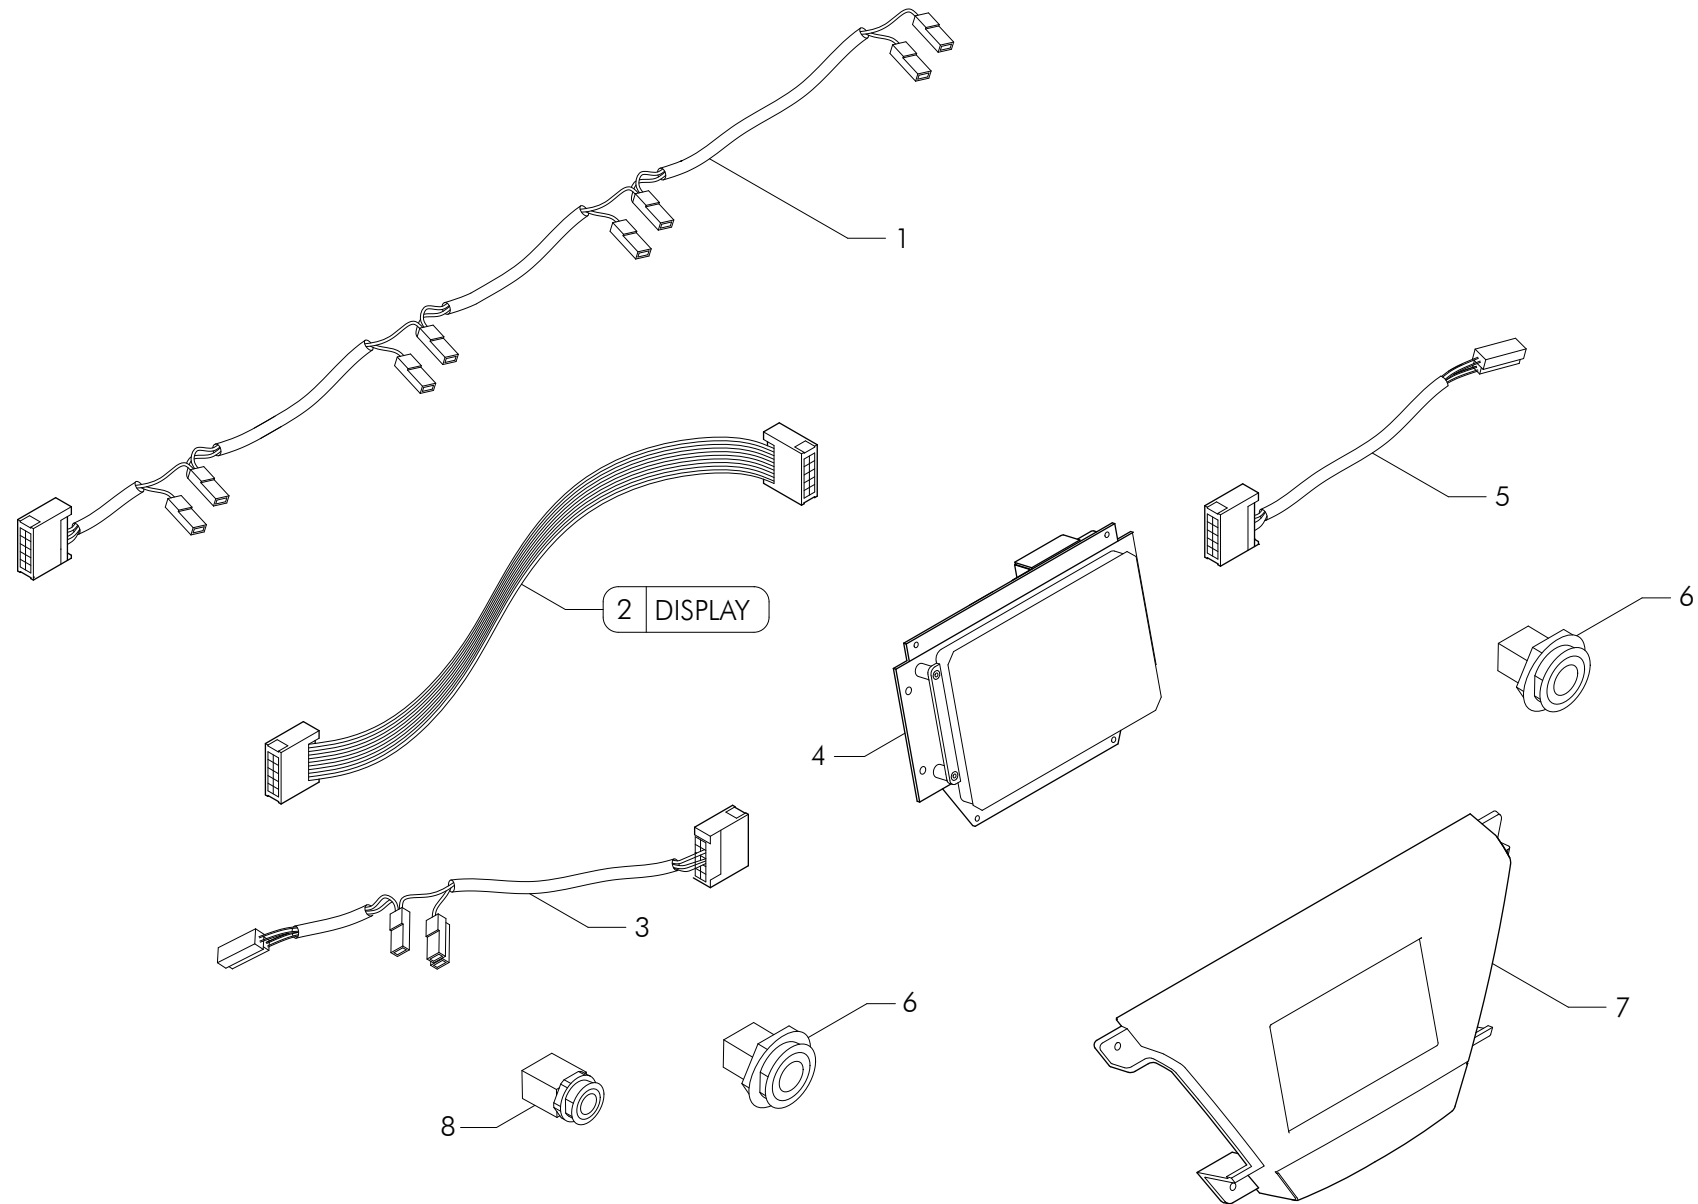

6 DOSI - 6 DOSES - 6 DOSES - 6DOSEN

Pos	Code	Denominazione - IT -	Denomination - EN -	Denomination - FR -	Denomination - DE -
1	22628016	CAVO DISPLAY 135 CM	DISPLAY CABLE 135 CM	CABLE DISPLAY 135 CM	KABEL DISPLAY 135 CM
2	22628015	CAVO TASTIERA-DISPLAY L.10CM	TOUCHPAD-DISPLAY CABLE L.10CM	CABLE CLAVIER-DISPLAY L.10CM	KABEL TASTATUR-DISPLAY L.10CM
3	18090163	CIRCUITO STAMPATO DISPLAY TFT 4,3"	PCB TFT DISPLAY 4,3"	ECRAN TFT 4,3"	LEITERPLATTE ANZEIGE TFT 4,3"
4	22628003	CAVO SMART CARD 30CM	CABLE SMART CARD 30CM	CABLAGE SMART CARD 30CM	KABEL SMART CARD 30CM
5	18371107	C.S. PULSANTIERA SX + MEMBRANA P4Y-09	PRINTED CIRCUIT LEFT WITH MEMBRANE	CIRCUIT IMPRIME CLAVIER GAUCHE + MEM	LEITERPLATTE DRUCKTASTE LINKS
6	18371106	C.S. PULSANTIERA DX + MEMBRANA P4Y-09	PRINTED CIRCUIT, RIGHT, WITH MEMBRANE	CIRCUIT IMPRIME CLAVIER DROITE + MEM	LEITERPLATTE DRUCKTASTE RECHTE
7	70705154	CRUSCOTTO DISPLAY TOUCH P4Y-09 NERO MATT-B	DASHBOARD DISPLAY TOUCH	TABLEAU DU BORD TOUCHE	DASHBOARDANZEIGE