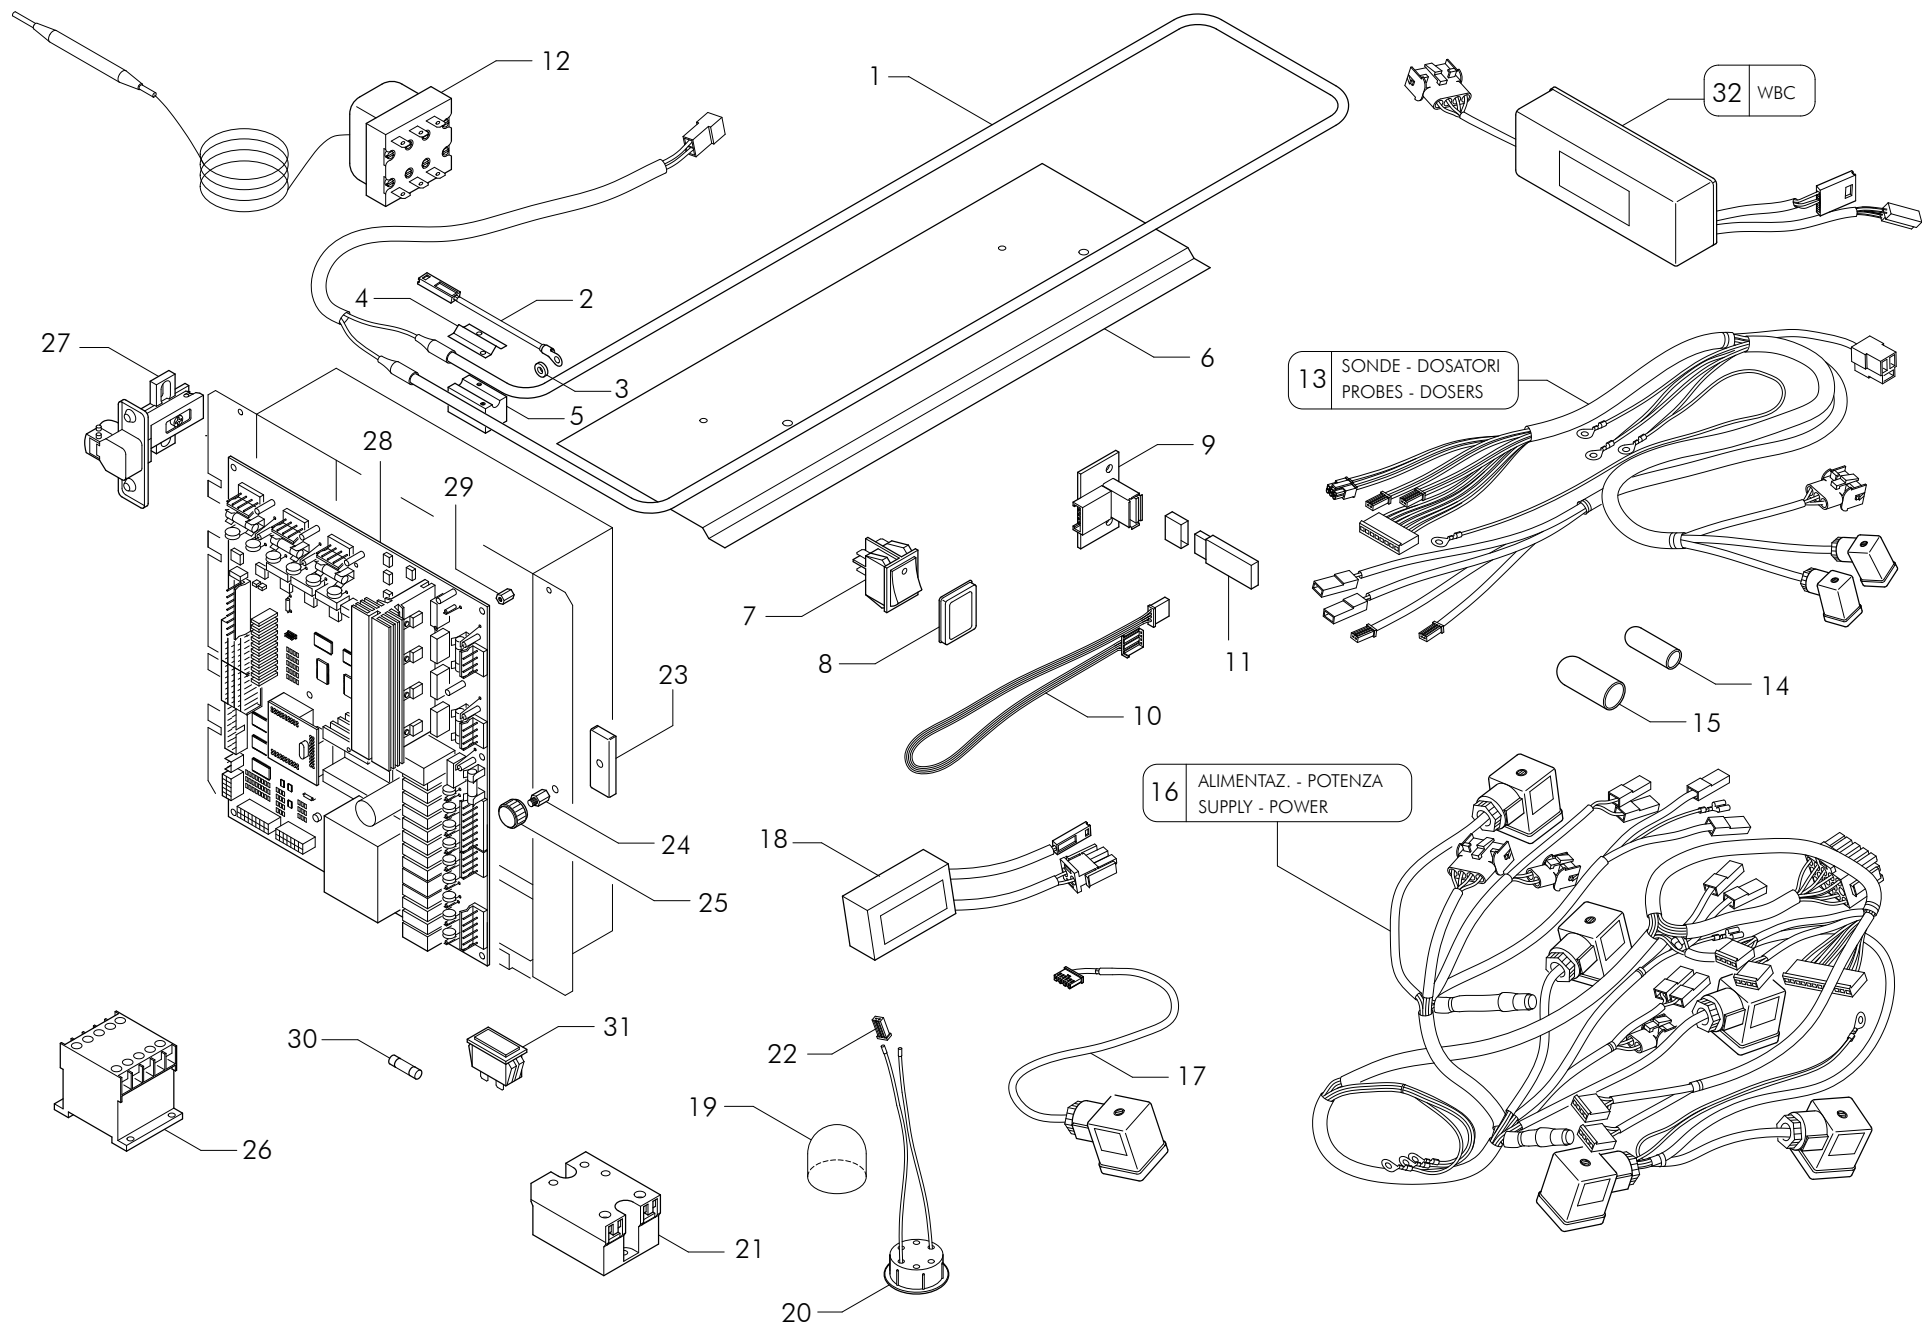

Pos	Code	Denominazione - IT -	Denomination - EN -	Denomination - FR -	Denomination - DE -
1	17025018	RESISTENZA 2GR 230V 200W	HEATING ELEMENT 2GR 230V 200W	RESISTANCE 2GR 230V 200W	HEIZKORPER 2GR 230V 200W
1	17025019	RESISTENZA 3GR 230V 250W	HEATING ELEMENT 3GR 230V 250W	RESISTANCE 3GR 230V 250W	HEIZKORPER 3GR 230V 250W
2	20306004	SONDA NTC	NTC PROBE	SONDE NTC	NTC SONDE
3	12012	GUARNIZIONE TEFLON 8.5x4x2	GASKET TEFLON 8.5x4x2	JOINT TEFLON 8.5x4x2	DICHTUNG TEFLON 8.5x4x2
4	77583100	STAFFA BLOCCHETTO SONDA	BLOCK BRACKET	ETRIER BLOC	ANSCHLAG BUGEL
5	25338000	BLOCCHETTO SONDA NTC	PROBE BLOCK NTC	BLOC SONDE NTC	SONDE ANSCHLAG NTC
6	77614065	PIASTRA PER RESISTENZA 2GR	HEATING EL. PLATE 2GR	PLAQUE RESISTANCE 2GR	HEIZKORPER PLATTE 2GR
6	77614066	PIASTRA PER RESISTENZA 3GR	HEATING EL. PLATE 3GR	PLAQUE RESISTANCE 3GR	HEIZKORPER PLATTE 3GR
7	18263	INTERRUTTORE BIP. NERO LED LUMIN.ROSSO	BIP. LUMIN. BLACK SWITCH	INTER.BIP.LUMIN. NOIR	ZWEIP.SCHALTER M. SCHWARZ LEUCHTE
8	19049	COPERTURA INTERRUTTORE	SWITCH COVER	PROTECTION INTERRUPTEUR	SCHALTER ABD.
9	18090105	CIRCUITO STAMPATO PER PRESA USB	PRINTED CIRCUIT FOR USB SOCKET	CIRCUIT IMPRIME POUR PRISE USB	SCHALTERPLATTE FUR USB-BUCHSE
10	22628017	CAVO USB 100 CM	USB CABLE 100 CM	CABLE USB 100 CM	KABEL USB 100 CM
11	18090178	PENNA USB PROGRAMMAZIONE	USB PEN FOR PROGRAMMING +4U	CLE USB PROGRAMMATION	USB STICK FUR PROGRAMMIERUNG
12	20300015	TERMOSTATO 169°C	THERMOSTAT 169°C	THERMOSTAT 169°C	THERMOSTAT 169°C
13	22716043	CABLAGGIO SONDE-DOSATORI-TRASD. 2GR	WIRING PROBES-DISPENSER-TRANSDUCER 2GR	RACCORD. SONDES-DISTRIB.-TRANSDUCT.2GR	KABEL SONDEN-SPENDEN-WANDLER 2GR
13	22716044	CABLAGGIO SONDE-DOSATORI-TRASD. 3GR	WIRING PROBES-DISPENSER-TRANSDUCER 3GR	RACCORD.SONDES-DISTRIB.-TRANSDUCT.3GR	KABEL SONDEN-SPENDEN-WANDLER 3GR
14	15048501	CAPPuccio EPDM 12,20x38,11	HOOD 12,20x38,11	HOUSSE 12,20x38,11	HAUBE 12,20x38,11
15	15048500	CAPPuccio SILICONE 17,45x44,45	SILICONE HOOD 17,45x44,45	HOUSSE SILICONE 17,45x44,45	SILIKON HAUBE 17,45x44,45
16	22715940	CABLAGGIO ALIMENTAZIONE-POTENZA 2GR 1PH D4	CABLE SUPPLY-POWER 2GR 1PH D4	CABLE ALIMENTATION-PUISSANCE 2GR 1PH D4	KABEL VERSORGUNG-LEISTUNGEN 2GR 1PH D4
16	22715941	CABLAGGIO ALIMENTAZIONE-POTENZA 2GR 1PH UL	CABLE SUPPLY-POWER 2GR 1PH UL	CABLE ALIMENTATION-PUISSANCE 2GR 1PH UL	KABEL VERSORGUNG-LEISTUNGEN 2GR 1PH UL
16	22715942	CABLAGGIO ALIMENTAZIONE-POTENZA 2GR 3PH+N	CABLE SUPPLY-POWER 2GR 3PH+N	CABLE ALIMENTATION-PUISSANCE 2GR 3PH+N	KABEL VERSORGUNG-LEISTUNGEN 2GR 3PH+N
16	22715943	CABLAGGIO ALIMENTAZIONE-POTENZA 3GR 1PH	CABLE SUPPLY-POWER 3GR 1PH	CABLE ALIMENTATION-PUISSANCE 3GR 1PH	KABEL VERSORGUNG-LEISTUNGEN 3GR 1PH
16	22715944	CABLAGGIO ALIMENTAZIONE-POTENZA 3GR 1PH UL	CABLE SUPPLY-POWER 3GR 1PH UL	CABLE ALIMENTATION-PUISSANCE 3GR 1PH UL	KABEL VERSORGUNG-LEISTUNGEN 3GR 1PH UL
16	22715945	CABLAGGIO ALIMENTAZIONE-POTENZA 3GR 3PH+N	CABLE SUPPLY-POWER 3GR 3PH+N	CABLE ALIMENTATION-PUISSANCE 3GR 3PH+N	KABEL VERSORGUNG-LEISTUNGEN 3GR 3PH+N
16	22715956	CABLAGGIO ALIMENTAZIONE-POTENZA 2GR 3PH+N	CABLE SUPPLY-POWER 2GR 3PH+N	CABLE ALIMENTATION-PUISSANCE 2GR 3PH+N	KABEL VERSORGUNG-LEISTUNGEN 2GR 3PH+N
17	22715965	CABLAGGIO TRASDUTTORE DI PRESSIONE	PRESSURE TRANSMITTER CABLE	CABLE TRANSMETTEUR DE PRESSION	KABEL DRUCKMESSUMFORMER
18	18559015	ALIMENTATORE 100V-270V 350mA	POWER UNIT 100V-270V 350mA	ALIMENTATION 100V-270V 350mA	NETZTEIL 100V-270V 350mA
19	15048503	CAPPuccio EPDM PER LED	HOOD	HOUSSE	HAUBE
20	21040005	LAMPADA LED	LED LIGHT	LAMPE LED	LED LAMPE
21	18460005	RELAIS STATICO 50A	RELAY 50A	RELAIS STATIQUE 50A	RELAIS 50A
22	15037	CONNETTORE FEMMIMA 2VIE NERO	CONNECTOR FEMALE - 2 WAYS BLACK	CONNECTEUR FEMELLE 2V	FEMALE CONNECTOR
23	25030	MAGNETE 40x14x4 NICHELATO	NICKEL-PLATED MAGNET 40x14x4	MAGNETO NICKELE 40x14x4	VERNICKELTER MAGNET 40x14x4
24	25419005	DISTANZIALE FERRO Ni	STEEL SPACER	ENTRETOISE INOX	STAHL DISTANZSTUCK
25	15259102	MANOPOLA ZIGRINATA M4	KNOB M4	POIGNEE M4	HANDGRIFF M4
26	20299003	TELERUTTORE AF16 30A 100/250V	RELAY SWITCH AF16 30A 100/250V	TELERUPTEUR AF16 30A 230/240V	CONTROL SWITCH AF16 30A 230/240V
27	25006003	CERNIERA	HINGE	CHARNIERE	SCHARNIER
28	18090167	CENTRALINA PLUS4 EVOLUTION 230V	CONTROL UNIT PLUS 4 EVOLUTION 230V	CENTR.PLUS4 EVOLUTION 230V	EINHEIT PLUS4 ENTWICKLUNG 230V
29	25419004	DISTANZIALE SCHEDE	CARD SPACER	ENTRETOISE CARTE	KARTE DISTANZSTICK